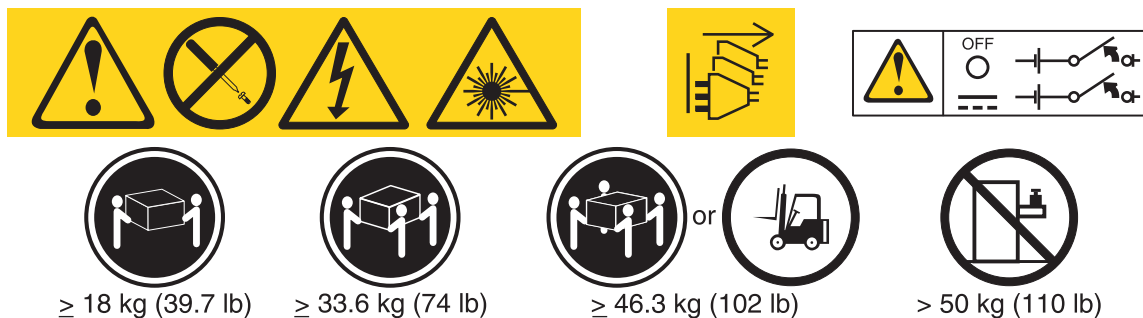

Remarques importantes

Ce document fournit des informations sur les consignes de sécurité et de protection de l'environnement pour votre produit IBM. La documentation spécifique au produit est fournie sur le support de documentation qui est généralement expédié avec le produit. Dans le cas contraire, vous pouvez vous procurer les dernières informations techniques et télécharger les pilotes de périphérique et les mises à jour à partir du site Web de support IBM. Pour accéder à la page de support, rendez-vous à l'adresse <http://www.ibm.com/support/home> et lancez une recherche en saisissant un nom de produit, un type/modèle de machine (MTM) ou d'autres mots clés.

Conservez ce document avec toute autre documentation de produit pour référence ultérieure. Pour obtenir des exemplaires supplémentaires ou de remplacement de la documentation sur les consignes de sécurité, contactez la Hotline IBM au 1-800-300-8751.

Informations de sécurité