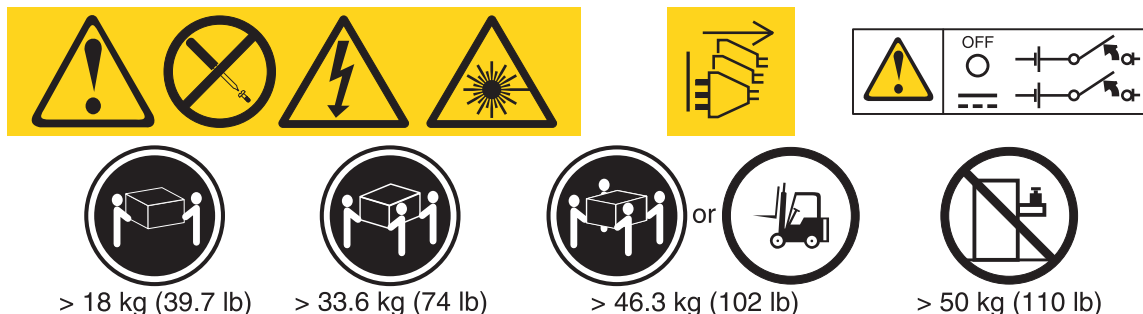

安全資訊

≥ 18 kg (39.7 lb)

≥ 33.6 kg (74 lb)

≥ 46.3 kg (102 lb)

> 50 kg (110 lb)

重要事項：使用本產品之前，請先閱讀多語言版本的安全指示及產品相關資訊，您可以參閱說明文件或從 <http://www.ibm.com/support/home> 取得最新安全資訊。

環境注意事項

如需本產品《IBM 系統環境注意事項與使用手冊》的多語言版本，請參閱產品隨附的說明文件。或者，請前往 <http://www.ibm.com/support/home>，然後依產品名稱、機器型號 (MTM) 或環境注意事項進行搜尋。本章節包含本產品的其他環境注意事項。