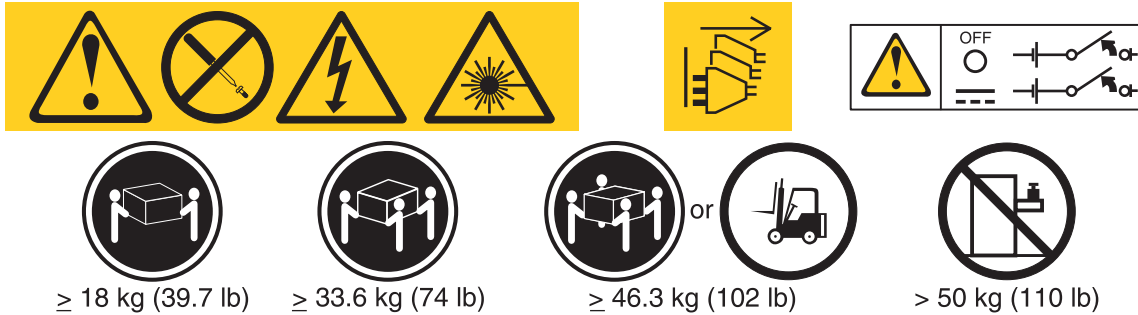

IBM Important notices: Zhuang

Cungyau swnghmingz

Bonj vwnzdangj daezgung liux cinciz mizgven IBM canjbinj ancienz caeuq vanzging swnghmingz. Youq ndaw canjbinj vwnzdangj riengzlaeng haenx daezgung liux vwnzdangj daegdingh yiz bonj canjbinj. Roxnaeuz, mwngz gojyij daj gwnz IBM cihciz Web canjdiemj haenx roxndaej ceiq moq gisuz cinciz caemhcaiq yacaij sezbi gihdung cwngzsi caeuq gaijmoq. Aeu yawj yezmienh gaih cihciz, cingj cenjdaengz <http://www.ibm.com/support/home>, caemhcaiq anq coh canjbinj, gihgi cungjloih hingzhauh (MTM) rox aeu gizyawz cihgvanhgen daeuj caemhra.

Cingj dawz vwnzdangj neix caeuq gizyawz vwnzdangj cuengq youq itheij, fuengbienth aeudaeuj camyawj. Aeu ndaej doxvuenh vwnjdangj ancienz cinciz vwnzdangj, cingj daj IBM denva: 1-800-300-8751.

Ancienz cinciz

Yaudiemj: youq sawjyungh bonj canjbinj gaxgonq, cingj yezdoeg laicungj yizyenz ancienz ciji cinciz roxnaeuz cinciz caeuq bonj canjbinj mizgven, gojyij youq vwnzdangj roxnaeuz youqgwnz <http://www.ibm.com/support/home> neix, ra daengz ceiqmoq ancienz cinciz.

Vanzging swnghmingz

Youq ndaw vwnzdangj canjbinj riengzlaeng haenx daezgung liux bonjcanjbinj laicungj banj yizyenz 《IBM hidungj vanzging swnghmingz caeuq bouxyungh cijanz》 Roxnaeuz, cingj cenjdaengz <http://www.ibm.com/support/home>, aemhcaiq anq coh canjbinj, gihgi cungjloih hingzhauh (MTM) rox aeu gizyawz cihgvanhgen daeuj caemhra. Bonj bouhfaenh hamz miz bonjcanjbinj gizyawz vanzging swnghmingz.

EC

P44493

Third Edition, August 2018

IBM® and the IBM logo are trademarks of International Business Machines Corp., registered in many jurisdictions worldwide. Other product and service names might be trademarks of IBM or other companies.

© Copyright International Business Machines Corporation 1994, 2018.

US Government Users Restricted Rights – Use, duplication or disclosure restricted by GSA ADP Schedule Contract with IBM Corp.

GI11-9897-02

(1P) P/N: 29R2409