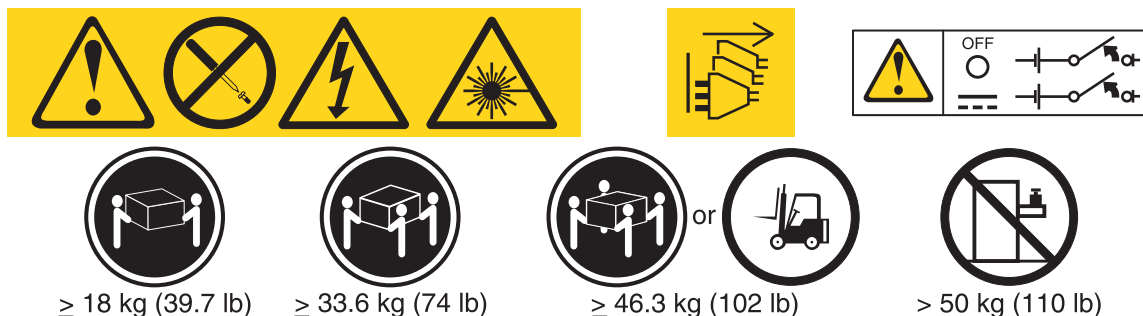

Biztonsági információk