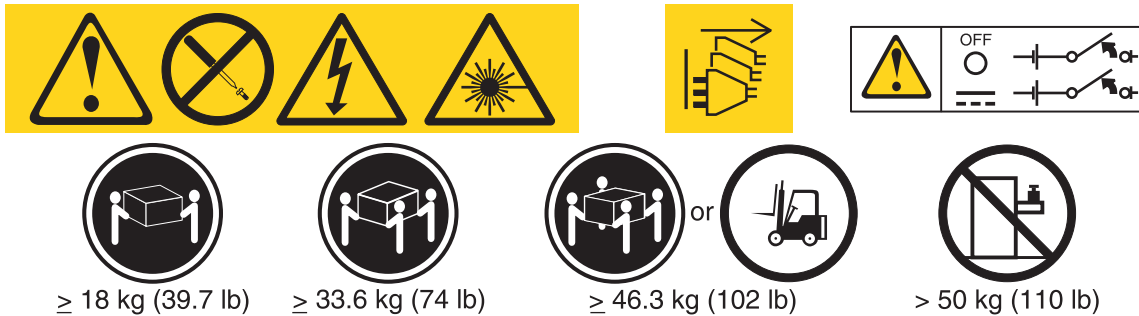

Avisos importantes

Este documento fornece informações sobre os avisos de segurança e ambientais para o seu produto IBM. A documentação específica do produto é fornecida no suporte de documentação que pode ser enviado em conjunto com o produto. Caso contrário, pode obter as mais recentes informações técnicas, descarregar controladores de dispositivo e actualizações do sítio da Web do Suporte da IBM. Para aceder à página do suporte, aceda a <http://www.ibm.com/support/home> e procure pelo nome do produto, modelo do tipo de máquina (machine type model, MTM) ou outras palavras-chave.

Guarde este documento junto com outra documentação do produto para futura consulta. Para obter cópias adicionais ou de substituição da documentação de informações de segurança, contacte a Linha de Apoio da IBM através do número 1-800-300-8751.

Informações de segurança

Importante: Antes de utilizar o produto, leia as instruções de segurança multilingue e as informações relacionadas com o produto, seja no suporte de documentação ou em <http://www.ibm.com/support/home> onde estão disponíveis as informações de segurança mais actuais.

Avisos ambientais

O *Manual do Utilizador e de Avisos Ambientais de Sistemas IBM (IBM Systems Environmental Notices and User's Guide)* multilingue para este produto é fornecido no suporte de documentação que pode ser enviado em conjunto com o produto. Caso contrário, aceda a <http://www.ibm.com/support/home> e procure pelo nome do produto, modelo do tipo de máquina (machine type model, MTM) ou avisos ambientais. Esta secção contém avisos ambientais adicionais para este produto.

Важные замечания

Настоящий документ содержит информацию о безопасности и замечания по охране окружающей среды для приобретенного вами продукта IBM. Документация по конкретному продукту предоставляется на носителях, которые могут поставляться вместе с продуктом. В иных случаях вы можете найти новейшую техническую информацию, а также скачать драйверы устройств с веб-сайта службы поддержки IBM. Перейдите на страницу службы поддержки: <http://www.ibm.com/support/home>, а затем найдите нужные вам материалы по названию продукта, типу и модели оборудования (MTM) или другим ключевым словам.

Сохраните этот документ вместе с другими материалами по продукту для последующего использования. Для получения новых экземпляров взамен существующих или дополнительных экземпляров документации с информацией о безопасности позвоните по телефону горячей линии IBM: 1-800-300-8751.