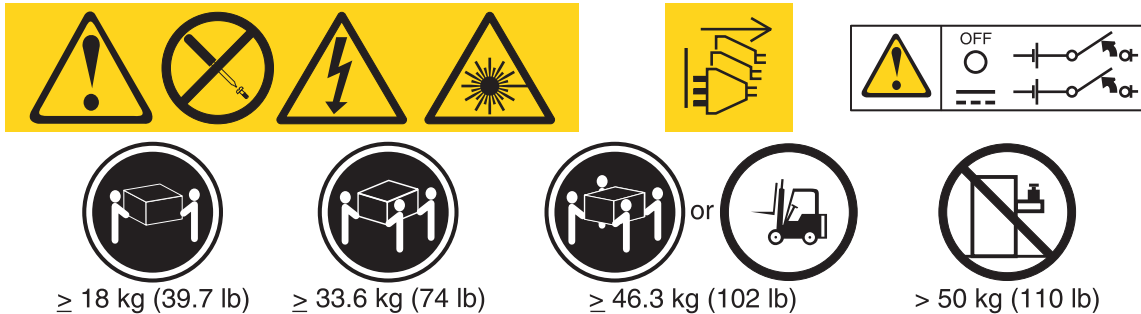

Wichtige Hinweise

Dieses Dokument enthält Informationen zu den Sicherheitshinweisen und Hinweisen zum Umweltschutz für Ihr IBM Produkt. Die produktspezifische Dokumentation wird auf den Dokumentationsmedien bereitgestellt, die möglicherweise mit dem Produkt ausgeliefert wurden. Ist dies nicht der Fall, erhalten Sie die aktuellen technischen Informationen auf der IBM Support-Website. Dort können Sie auch Einheitentreiber herunterladen. Sie gelangen zu der Unterstützungsseite, indem Sie <http://www.ibm.com/support/home> aufrufen und nach dem Produktnamen, dem Maschinentypmodell (MTM) oder sonstigen Schlüsselwörtern suchen.

Bewahren Sie dieses Dokument zusammen mit Ihrer sonstigen Produktdokumentation für die künftige Referenz auf. Sie erreichen die IBM Hotline unter der Nummer 1-800-300-8751 (USA), falls Sie Ersatzausgaben oder zusätzliche Ausgaben der Dokumentation mit Sicherheitsinformationen benötigen.

Sicherheitsinformationen

Wichtig: Lesen Sie vor der Verwendung des Produkts die mehrsprachigen Sicherheitshinweise und -informationen zu dem Produkt. Sie finden diese entweder in der Dokumentation auf den Medien oder unter <http://www.ibm.com/support/home>, wo die jeweils neueste Version der Sicherheitsinformationen verfügbar ist.

Hinweise zum Umweltschutz

Die mehrsprachige Dokumentation *IBM Systems Environmental Notices and User's Guide* zu diesem Produkt wird auf den Dokumentationsmedien bereitgestellt, die möglicherweise mit dem Produkt ausgeliefert wurden. Ist dies nicht der Fall, rufen Sie <http://www.ibm.com/support/home> auf und suchen Sie nach dem Produktnamen, dem Maschinentypmodell (MTM) oder sonstigen Schlüsselwörtern. Dieser Abschnitt enthält weitere Hinweise zum Umweltschutz, die dieses Produkt betreffen.

Σημαντικές ειδοποιήσεις

Αυτό το έγγραφο παρέχει πληροφορίες για τις ειδοποιήσεις σχετικά με την ασφάλεια και το περιβάλλον για το προϊόν IBM σας. Η τεκμηρίωση του προϊόντος παρέχεται στο μέσο αποθήκευσης τεκμηρίωσης που μπορεί να συνοδεύει το προϊόν. Μπορείτε να λάβετε τις πιο πρόσφατες τεχνικές πληροφορίες και να κατεβάσετε προγράμματα οδήγησης συσκευών και ενημερώσεις από τον ιστότοπο υποστήριξης IBM Support. Για να μεταβείτε στην κατάλληλη σελίδα υποστήριξης, μεταβείτε στον ιστότοπο <http://www.ibm.com/support/home> και εκτελέστε αναζήτηση με βάση το όνομα προϊόντος, τον τύπο/μοντέλο μηχανής ή άλλες λέξεις-κλειδιά.

Φυλάξτε αυτό το έγγραφο μαζί με την τεκμηρίωση του προϊόντος για να μπορείτε να ανατρέχετε σε αυτό όποτε χρειάζεται. Για να λάβετε πρόσθετα αντίγραφα της τεκμηρίωσης πληροφοριών ασφάλειας, επικοινωνήστε με τη γραμμή άμεσης εξυπηρέτησης της IBM στον αριθμό 1-800-300-8751.