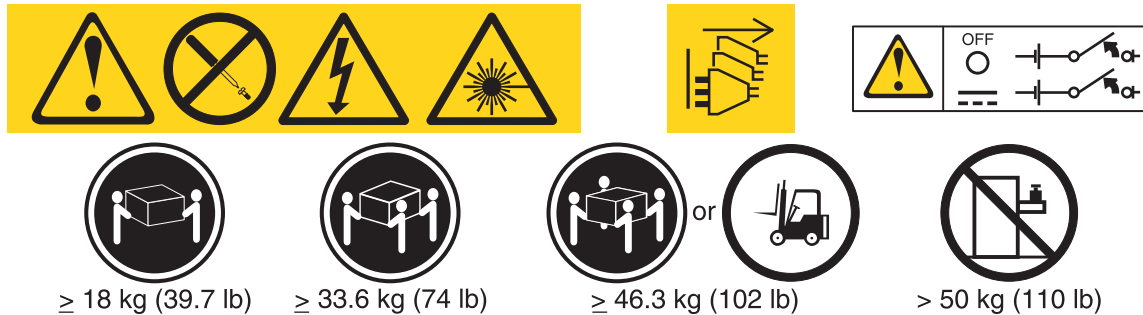

Fontos: A termék használata előtt olvassa el a hozzá tartozó többnyelvű biztonsági útmutatót és információt, amely a dokumentációs adathordozón vagy a <http://www.ibm.com/support/home> weboldalon érhető el, mely utóbbi a legfrissebb biztonsági információkat tartalmazza.

Környezetvédelmi nyilatkozatok

A termékhez tartozó többnyelvű *IBM Systems környezetvédelmi nyilatkozatok és felhasználói kézikönyv* a termékhez szállított adathordozón található meg. Alternatív megoldásként nyissa meg a <http://www.ibm.com/support/home> weboldalt, és keressen a terméknev, a géptípus-modell (MTM) vagy a környezetvédelmi nyilatkozatok alapján. Ez a rész további környezetvédelmi nyilatkozatokat tartalmaz a termékhez.

重要注意事項

ここでは、ご使用の IBM 製品の安全と環境に関する注記について説明します。製品固有の資料は、製品に付属の資料媒体で提供されます。それ以外に、IBM サポートの Web サイトから最新の技術情報を入手したり、デバイス・ドライバーや更新をダウンロードしたりすることができます。サポート・ページにアクセスするには、<http://www.ibm.com/support/home> にアクセスし、製品名、マシン・タイプ・モデル (MTM)、またはその他のキーワードで検索してください。

本資料は、将来の参照に備えて、他の製品資料と一緒に保管してください。安全上の注意の更新資料または追加資料を取得するには、IBM Hotline (電話 1-800-300-8751) にご連絡ください。

Japanese Electrical Appliance and Material Safety Law statement

本製品およびオプションに電源コードセットが付属する場合は、それぞれその装置専用のものになっていますので他の機器には使用しないで下さい。

安全上の注意

重要: 製品をご使用になる前に、製品に関連する、複数の言語で書かれた安全に関する指示や情報を、資料媒体または <http://www.ibm.com/support/home> (最新の安全上の注意が入手可能) でお読みください。

環境に関する注記

本製品用の、複数の言語で書かれた「*IBM Systems Environmental Notices and User's Guide*」が、製品に付属する資料媒体で提供されます。それ以外に、<http://www.ibm.com/support/home> にアクセスし、製品名、マシン・タイプ・モデル (MTM)、または環境に関する注記で検索してください。ここには、本製品の環境に関する追加の注記が記載されています。

중요 공지사항

이 문서에서는 IBM 제품의 안전 및 환경 주의사항에 대한 정보를 제공합니다. 제품별 설명서는 제품과 함께 제공되는 문서 미디어에 제공되어 있습니다. 그렇지 않으면 IBM 지원 센터 웹 사이트에서 최신 기술 정보를 얻고 디바이스 드라이버와 업데이트를 다운로드할 수 있습니다. 지원 페이지에 액세스하려면 <http://www.ibm.com/support/home>으로 이동하여 제품 이름, 머신 유형 모델(MTM) 또는 기타 키워드별로 검색하십시오.

나중에 참조할 수 있도록 이 문서를 다른 제품 문서와 함께 저장하십시오. 안전 정보 문서 교체를 원하시거나 추가 사본을 얻으려면 IBM 전화 상담 서비스(1-800-300-8751)에 문의하십시오.