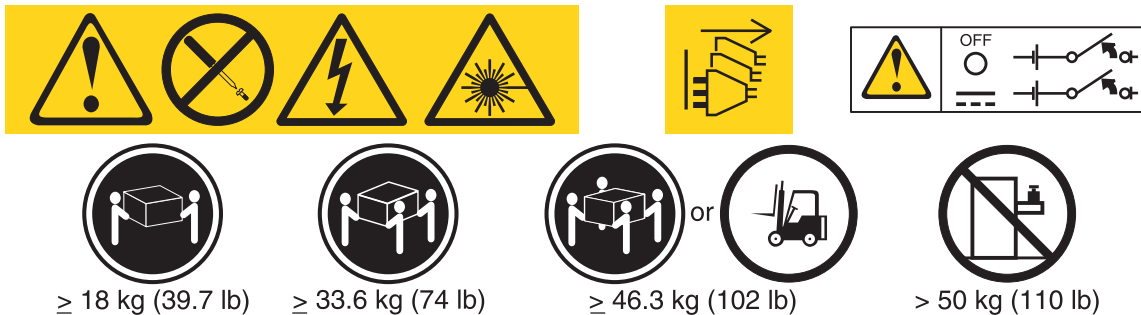

Πληροφορίες ασφάλειας

Σημαντικό: Πριν χρησιμοποιήσετε το προϊόν, διαβάστε τις σχετικές οδηγίες και πληροφορίες ασφάλειας (διαθέσιμες σε διάφορες γλώσσες) είτε στο μέσο αποθήκευσης της τεκμηρίωσης του προϊόντος είτε στον ιστότοπο <http://www.ibm.com/support/home> όπου είναι διαθέσιμες οι πιο πρόσφατες πληροφορίες ασφάλειας.

Ειδοποιήσεις σχετικά με το περιβάλλον

Η πολύγλωσση έκδοση του *Οδηγού Χρήσης και των Ειδοποιήσεων σχετικά με το Περιβάλλον* της IBM για αυτό το προϊόν περιλαμβάνεται στο μέσο αποθήκευσης τεκμηρίωσης που μπορεί να παρέχεται με το προϊόν. Εναλλακτικά, μπορείτε να μεταβείτε στον ιστότοπο <http://www.ibm.com/support/home> και να εκτελέσετε αναζήτηση με βάση το όνομα προϊόντος, τον τύπο/μοντέλο μηχανής ή άλλες λέξεις-κλειδιά. Αυτή η ενότητα περιλαμβάνει πρόσθετες ειδοποιήσεις σχετικά με το περιβάλλον για αυτό το προϊόν.

Tärkeitä huomautuksia

Tässä asiakirjassa on IBM-tuotteen turvaohjeisiin ja ympäristötekijöihin liittyviä tietoja. Tuotekohtaiset ohjeet ovat käyttöohjeiden tallennusvälineessä, joka on ehkä toimitettu tuotteen mukana. Muussa tapauksessa tuoreimmat tekniset tiedot ovat saatavana IBM:n tukisivustosta, josta voi lisäksi noutaa laiteajureita ja päivityksiä. Pääset tukisivulle siirtymällä ensin osoitteeseen <http://www.ibm.com/support/home> ja hakemalla sitten tuotteen nimen, koneen tyyppin ja mallin (MTM) tai muun avainsanan perusteella.

Säilytä tämä asiakirja yhdessä tuotteen muiden käyttöohjeiden kanssa myöhempää käyttöä varten. Turvaohjeista saa uusia kopioita tai lisäkappaleita ottamalla yhteyden IBM Hotline -puhelinnumeroon 1 800 300 8751.