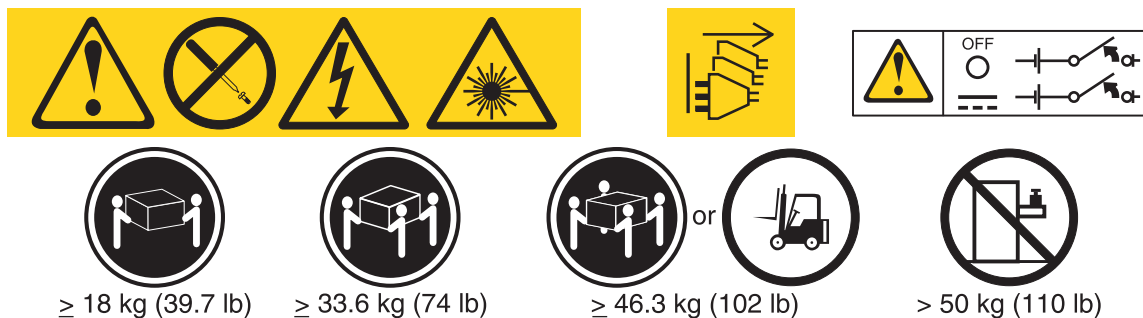

Información de seguridad