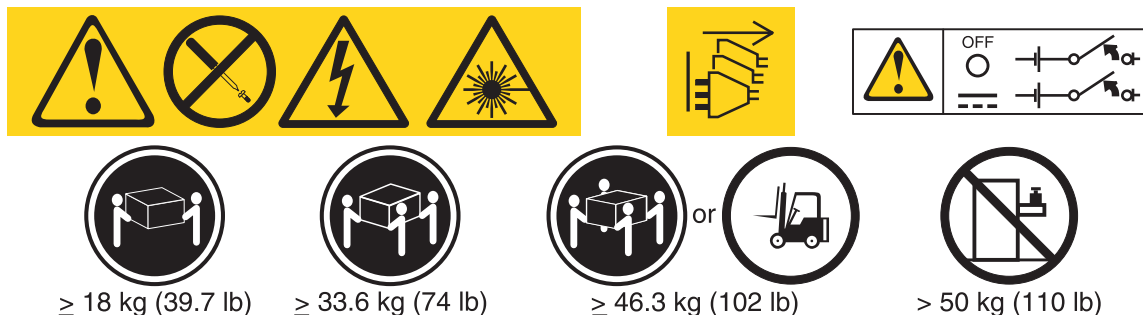

Информация по технике безопасности

Важно: Прежде чем использовать продукт, прочтите инструкции по технике безопасности и связанную с продуктом информацию, которая приведена на нескольких языках, либо на носителе с документацией, либо на странице службы поддержки <http://www.ibm.com/support/home>, где можно найти новейшую версию информации по безопасности.

Замечания об охране окружающей среды

Многоязычная версия документа *Замечания об охране окружающей среды для IBM Systems и руководство пользователя* для этого продукта предоставляется на носителях, которые могут поставляться вместе с продуктом. Кроме того, вы можете перейти на страницу службы поддержки <http://www.ibm.com/support/home> и найти нужные вам материалы по названию продукта, типу и модели оборудования (MTM) или по замечаниям об охране окружающей среды. В настоящем разделе содержатся дополнительные замечания об охране окружающей среды для данного продукта.

Dôležité upozornenia

Tento dokument poskytuje informácie o dôležitých bezpečnostných a environmentálnych upozorneniach pre váš produkt IBM. Dokumentácia k produktu sa poskytuje na médiu s dokumentáciou, ktoré mohlo byť dodané s vaším produktom. Najnovšie technické informácie, ovládače zariadení a aktualizácie môžete nájsť aj na webovej lokalite podpory IBM. Webová lokalita podpory je k dispozícii na adrese <http://www.ibm.com/support/home>. Môžete tu vyhľadávať informácie podľa názvy produktu, modelu počítača a iných kľúčových slov.

Tento dokument si uložte spolu s inou dokumentáciou k produktu. Ak máte záujem o náhradné alebo ďalšie kópie dokumentácie s bezpečnostnými informáciami, obráťte sa na telefonickú podporu IBM na čísle 1-800-300-8751.