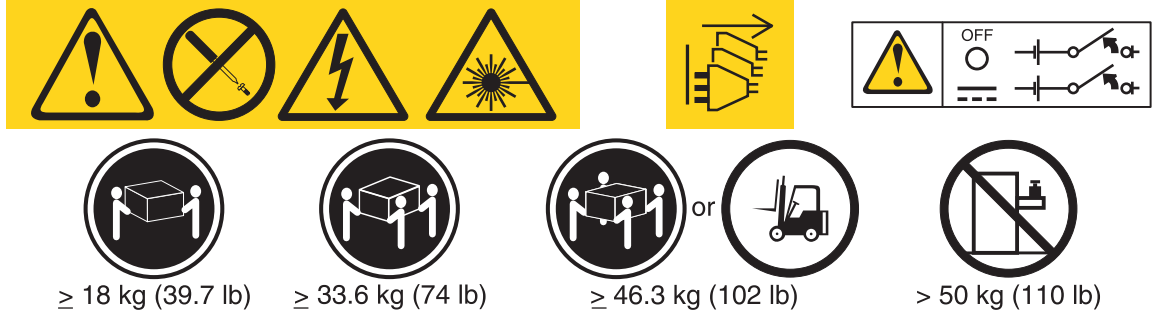

اشعارات هامة

تقدم هذه الوثيقة معلومات حول ارشادات الأمان والمحافظة على البيئة لمنتج IBM الخاص بك. يتم تقديم المطبوعات الفنية للمنتج على وسط تخزين المطبوعات الفنية الذي قد يتم شحنه مع المنتج. خلاف ذلك، يمكنك الحصول على أحدث المعلومات الفنية وتنزيل مشغلات الجهاز والتحديثات من موقع دعم IBM على الانترنت. للتوصل الى صفحة الدعم، اذهب الى <http://www.ibm.com/support/> وقم بالبحث بواسطة اسم المنتج أو نموذج نوع الجهاز (MTM) أو الكلمات المرشدة الأخرى.

يمكنك تخزين هذه الوثيقة مع المطبوعات الفنية للمنتج الأخرى للرجوع اليها في المستقبل. للحصول على البديل أو النسخ الاضافية للمطبوعات الفنية لمعلومات الأمان، اتصل بخط IBM الساخن على الرقم 1-800-300-8751.

معلومات الأمان

ملحوظة: قبل استخدام المنتج، قم بقراءة تعليمات ومعلومات الأمان متعددة اللغات المتعلقة بالمنتج، والتي توجد على وسط تخزين المطبوعات الفنية أو <http://www.ibm.com/support/home> حيث تتوفر أحدث معلومات الأمان.

ارشادات المحافظة على البيئة

يتم تقديم دليل المستخدمين وارشادات المحافظة على البيئة لأنظمة IBM متعدد اللغات لهذا المنتج على وسط تخزين المطبوعات الفنية الذي قد يتم شحنه مع المنتج. خلاف ذلك، اذهب الى <http://www.ibm.com/support/home> وقم بالبحث بواسطة اسم المنتج أو نموذج نوع الجهاز (MTM) أو ارشادات المحافظة على البيئة. يحتوي هذا القسم على ارشادات المحافظة على البيئة الاضافية لهذا المنتج.