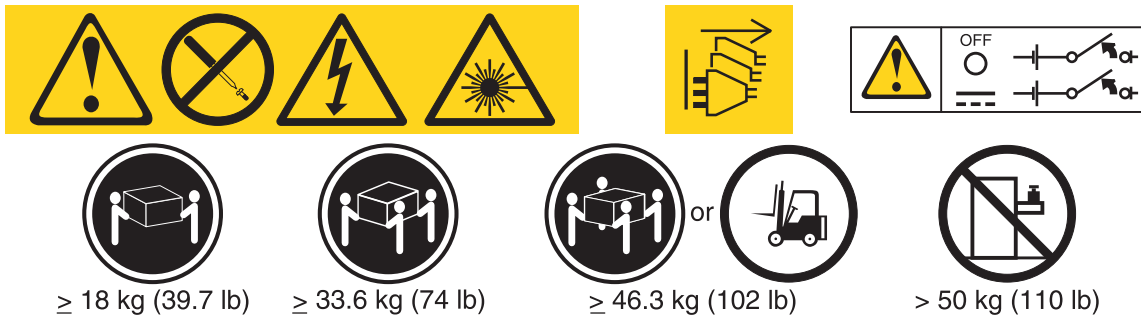

Veiligheidsvoorschriften

Belangrijk: Lees vóór het gebruik van het product de meertalige veiligheidsvoorschriften en -informatie die bij het product hoort - ofwel op de media met documentatie of op <http://www.ibm.com/support/home> waar de actuele veiligheidsvoorschriften beschikbaar zijn.

Kennisgevingen met betrekking tot het milieu

De meertalige *IBM Systems Environmental Notices and User's Guide* voor dit product wordt verstrekt op de media met documentatie die mogelijk bij het product geleverd zijn. Anders gaat u naar <http://www.ibm.com/support/home> en zoekt u op productnaam, machinetype model (MTM) of op kennisgevingen met betrekking tot het milieu. Deze sectie bevat aanvullende kennisgevingen met betrekking tot het milieu voor dit product.

Viktige merknader

Dette dokumentet inneholder merknader om sikkerhet og miljø for ditt IBM-produkt. Den produktspesifikke dokumentasjonen kan være levert på dokumentasjonsmediet som fulgte med produktet. Hvis ikke, kan du hente de nyeste tekniske opplysningene og laste ned enhetsdrivere og oppdateringer fra IBM Support-nettstedet. Gå til Support-siden på <http://www.ibm.com/support/home> og søk på produktnavn, maskintype/modell (MTM) eller andre nøkkelord.

Lagre dette dokumentet sammen med den andre produktdokumentasjonen for fremtidig referanse. Hvis du trenger nye eller ekstra kopier av dokumentene med sikkerhetsinformasjon, kan du kontakte IBM Hotline på 1-800-300-8751.