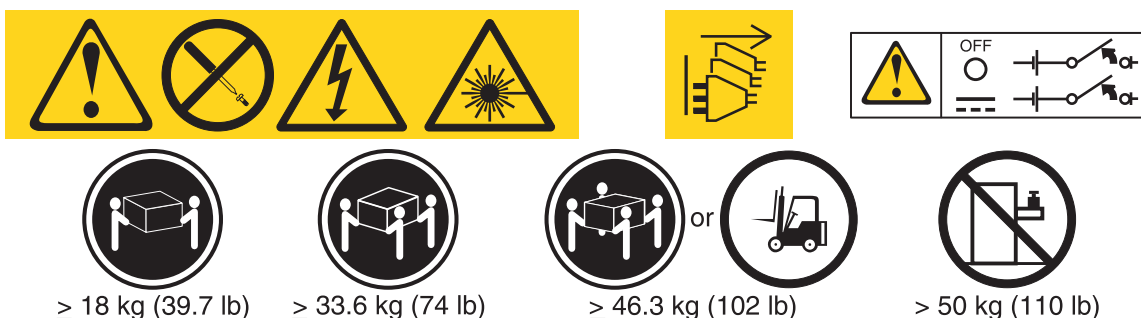

Turvaohjeet

Tärkeää: Lue (monikieliset) turvaohjeet ja tuotteeseen liittyvät tiedot ennen tuotteen käyttöä. Ohjeet ja tiedot ovat käyttöohjeiden tallennusvälineessä tai osoitteessa <http://www.ibm.com/support/home>. Jälkimmäisessä lähteessä ovat käytettävissä ajantasaiset turvaohjeet.

Ympäristöön liittyviä tietoja

Tämän tuotteen monikielinen *IBM Systems Environmental Notices and User's Guide* -julkaisu sisältyy käyttöohjeiden tallennusvälineeseen, joka on ehkä toimitettu tuotteen mukana. Siirry muussa tapauksessa osoitteeseen <http://www.ibm.com/support/home> ja hae tuotteen nimen, koneen tyyppin ja mallin (MTM) tai ympäristöön liittyvien tietojen perusteella. Tässä kohdassa esitetään muut tätä tuotetta koskevat ympäristöön liittyvät tiedot.