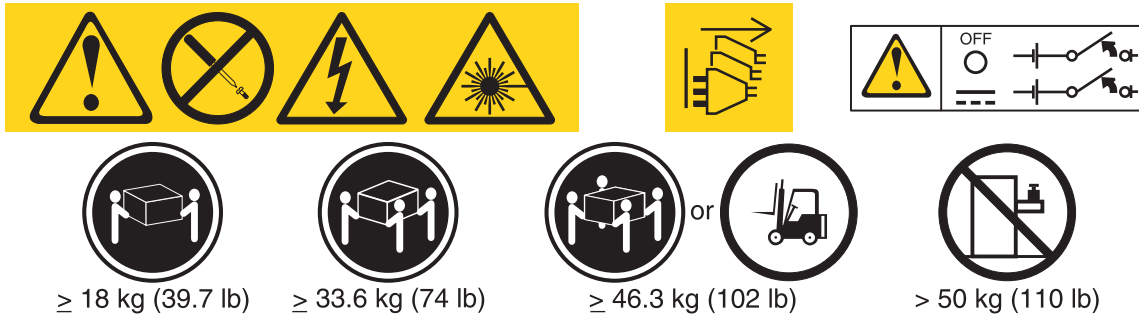

Avisos importantes

Esse documento fornece informações sobre os avisos ambientais e de segurança para seu produto IBM. A documentação específica do produto é fornecida na mídia de documentação, que pode ser enviada com o produto. Caso contrário, é possível obter as informações técnicas mais recentes e fazer download de drivers de dispositivo e atualizações a partir do website de Suporte IBM. Acesse a página de suporte em <http://www.ibm.com/support/home> e procure pelo nome do produto, pelo modelo do tipo de máquina (MTM) ou por outras palavras-chave.

Armazene esse documento com sua outra documentação do produto para referência futura. Para obter uma substituição ou cópias adicionais da documentação de informações de segurança, entre em contato a IBM em 1-800-300-8751.

Informações sobre Segurança

≥ 18 kg (39.7 lb)

≥ 33.6 kg (74 lb)

≥ 46.3 kg (102 lb)

> 50 kg (110 lb)

Importante: antes de usar o produto, leia as instruções de segurança e informações em diversos idiomas relacionadas ao produto, seja na documentação da mídia ou no site <http://www.ibm.com/support/home>, no qual as informações de segurança mais recentes estão disponíveis.

Avisos Ambientais

O *Guia do Usuário e de Avisos Ambientais de Sistemas IBM* em diversos idiomas para esse produto é fornecido na mídia de documentação que pode ser enviada com o produto. Caso contrário, acesse <http://www.ibm.com/support/home> e procure pelo nome do produto, modelo do tipo de máquina (MTM) ou avisos ambientais. Essa seção contém avisos ambientais adicionais para esse produto.

Важна информация

Този документ предоставя информация относно предупрежденията във връзка с безопасността и околната среда за вашия IBM продукт. Специфичната документация за продукта е предоставена с документите, които могат да бъдат изпратени заедно с продукта. В противен случай можете да получите последната техническа информация и да изтеглите драйверите и актуализациите за устройството от уеб сайта за поддръжка на IBM. За да получите достъп до страницата за поддръжка, отидете на <http://www.ibm.com/support/home> и търсете по име на продукта, модел на тип машина (MTM) или по други ключови думи.

Запазете този документ заедно с останалата документация за продукта за бъдещи справки. За замяна или получаване на допълнителни копия на документацията за безопасност, свържете се с горещата линия на IBM на 1-800-300-8751.