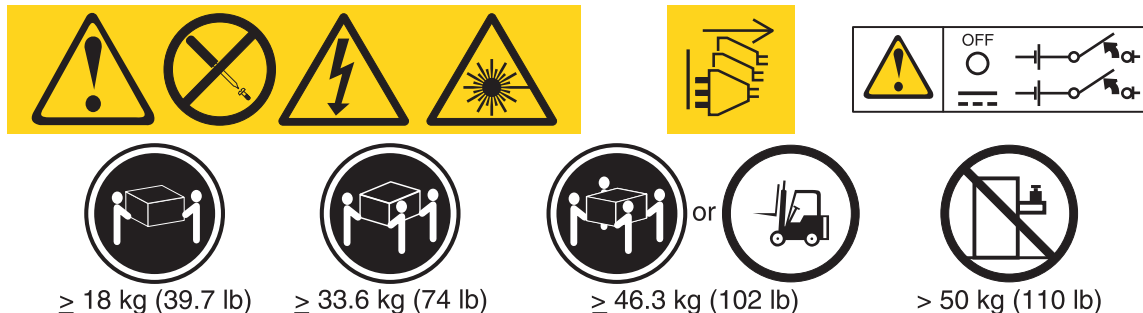

Pomembna obvestila

V tem dokumentu najdete informacije o varnostnih in okoljskih obvestilih za izdelek IBM. Dokumentacijo, specifično za izdelek, najdete na mediju z dokumentacijo, ki ga morda dobite z izdelkom. V nasprotnem primeru lahko dobite najnovejše tehnične informacije in prenesete gonilnike naprav ter posodobitve na spletnem mestu IBM-ove službe za podporo. Če želite dostopiti do strani s podporo, obiščite spletno mesto <http://www.ibm.com/support/home> ter iščite po imenu izdelka, modelu tipa računalnika (MTM) ali drugih ključnih besedah.

Ta dokument shranite skupaj z drugo dokumentacijo, če ga boste še kdaj potrebovali. Če želite pridobiti nadomestne ali dodatne kopije dokumentacije z varnostnimi informacijami, pokličite IBM-ovo številko 1-800-300-8751.

Varnostne informacije