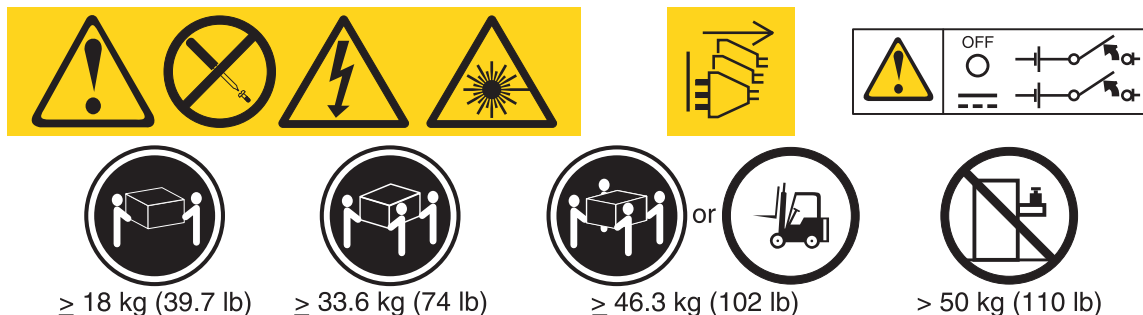

Bezpečnostní instrukce

Důležité: Před použitím tohoto produktu si přečtěte vícejazyčné bezpečnostní instrukce a informace, které se týkají tohoto produktu, a to buď na médiu s dokumentací, nebo na adrese <http://www.ibm.com/support/home>, kde se nacházejí nejaktuálnější bezpečnostní instrukce.

Upozornění týkající se životního prostředí

Vícejazyčná příručka *IBM Systems Environmental Notices and User's Guide* pro tento produkt je poskytována na médiu s dokumentací, které může být dodáváno s produktem. V opačném případě přejděte na web <http://www.ibm.com/support/home> a vyhledejte název produktu, model typu počítače (MTM) nebo upozornění týkající se životního prostředí. Tento oddíl obsahuje další upozornění týkající se životního prostředí pro tento produkt.

Vigtige bemærkninger

Dette dokument indeholder bemærkninger om sikkerhed og miljø for dit IBM-produkt. Den produktspecifikke dokumentation kan være leveret på dokumentationsmediet, som fulgte med produktet. Hvis ikke, kan du hente de nyeste tekniske oplysninger og downloade styreprogrammer og opdateringer fra IBM Support-webstedet. Gå til Support-siden på <http://www.ibm.com/support/home> og søg på produktnavn, maskintype/model (MTM) eller andre nøgleord.

Gem dette dokument sammen med den anden produktdokumentation for fremtidig reference. Hvis du skal bruge nye eller ekstra kopier af dokumenterne med sikkerhedsinformation, kan du kontakte IBM Hotline på 1-800-300-8751.