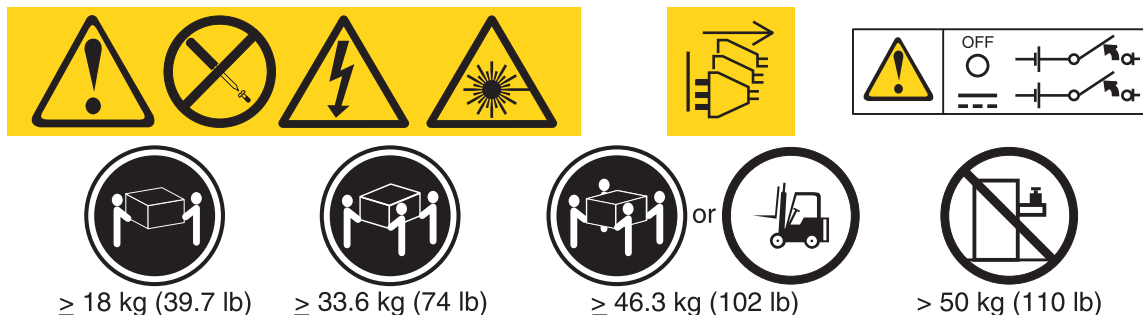

안전 정보

중요: 제품을 사용하기 전에, 최신 안전 정보를 사용할 수 있는 <http://www.ibm.com/support/home> 또는 미디어의 문서에서 제품과 관련된 정보 및 다국어 안전 지침을 읽으십시오.

환경 주의사항

이 제품의 다국어 IBM 시스템 환경 주의사항 및 사용자 안내서는 제품과 함께 제공되는 문서 미디어에 제공됩니다. 그렇지 않으면 <http://www.ibm.com/support/home>으로 이동하여 제품 이름, 머신 유형 모델(MTM) 또는 환경 주의사항별로 검색하십시오. 이 섹션에는 이 제품의 추가 환경 주의사항이 포함되어 있습니다.

Важни известувања

Во овој документ се дадени информации за безбедноста и известувања за животната околина за вашиот производ од IBM. Документацијата што се однесува на производот е доставена на медиум за документација што може да се испорача заедно со производот. Ако не сте го добиле медиумот, може да ги добиете најновите технички информации и да преземете двигатели од веб-локацијата за поддршка на IBM (IBM Support). За да пристапите до страницата за поддршка, одете до <http://www.ibm.com/support/home> и пребарајте за името на моделот, типот на моделот на машината (MTM) или за други клучни зборови.

Чувајте го овој документ со другата документација за производот во случај да ви затреба во иднина. За да добиете замена или дополнителни копии од документацијата со информациите за безбедност, јавете се на телефонскиот број на службата за корисници на IBM на 1-800-300-8751.