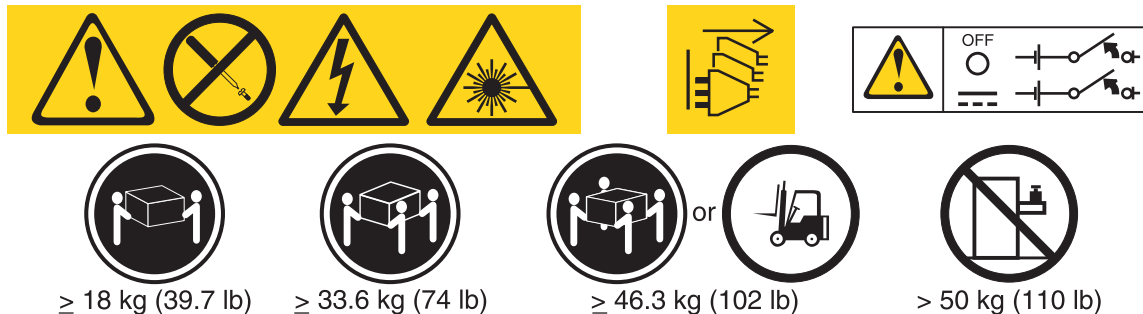

安全信息

要点：在使用本产品之前，请阅读多语言版安全指示信息以及与本产品相关的信息，可在文档介质或提供最新安全信息的 <http://www.ibm.com/support/home> 上找到这些信息。

环境声明

在产品随附的文档介质中提供了本产品的多语言版《IBM 系统环境声明和用户指南》。或者，请转至 <http://www.ibm.com/support/home>，并按产品名称、机器类型型号 (MTM) 或环境声明进行搜索。本部分包含本产品的其他环境声明。