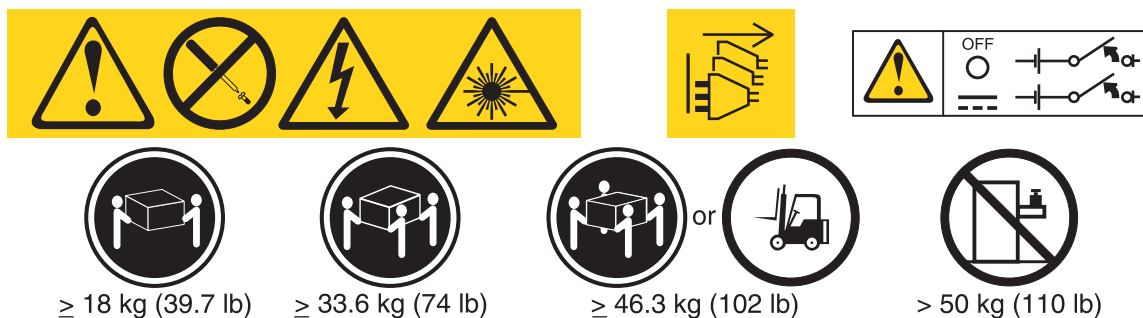

Sikkerhedsinformation

Vigtigt: Før du bruger produktet, skal du læse de flersprogede sikkerhedsinstruktioner og informationen, som gælder produktet, enten på dokumentationsmediet eller på <http://www.ibm.com/support/home>, hvor den nyeste sikkerhedsinformation er tilgængelig.

Bemærkninger om miljø

Det flersprogede dokument *IBM Systems Environmental Notices and User's Guide* for dette produktet kan være leveret på dokumentationsmediet, som fulgte med produktet. Hvis ikke, kan du gå til <http://www.ibm.com/support/home> og søge på produktnavn, maskintype/model (MTM) eller bemærkninger om miljø. Denne del indeholder tillægsbemærkninger om miljø for dette produkt.