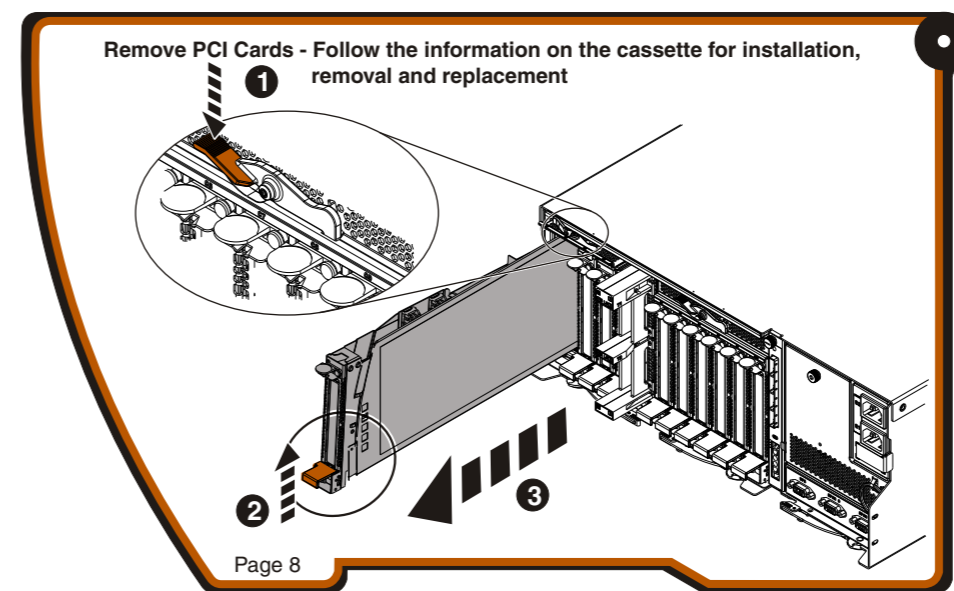

Blue on the callout or part indicates that the procedure requires the system to be shut down before servicing.

Front Location Codes

Remove Hard Drive

Remove Port card

All cards are sensitive to static electricity discharge. If an antistatic wrist strap is available, use it while handling cards. If not, first ground yourself by touching the metal frame of the system.

Toutes les cartes sont sensibles à l'électricité statique. Si vous disposez d'un bracelet antistatique, utilisez-le lorsque vous manipulez les cartes. Sinon, faites votre propre mise à la terre en touchant le châssis métallique du système.

Alle Karten sind gegenüber statischer Elektrizität sehr empfindlich. Falls ein Antistatik-Armband zur Verfügung steht, ist es während des Handhabens der Karten zu tragen. Falls nicht, erden Sie sich zuerst, indem Sie den Metallrahmen des Systems berühren.

Todas las tarjetas son sensibles a la electricidad estática. Si dispone de una muñequera antiestática, úsela mientras esté manipulando las tarjetas. De lo contrario, primero conéctese a tierra tocando el chasis metálico del sistema.