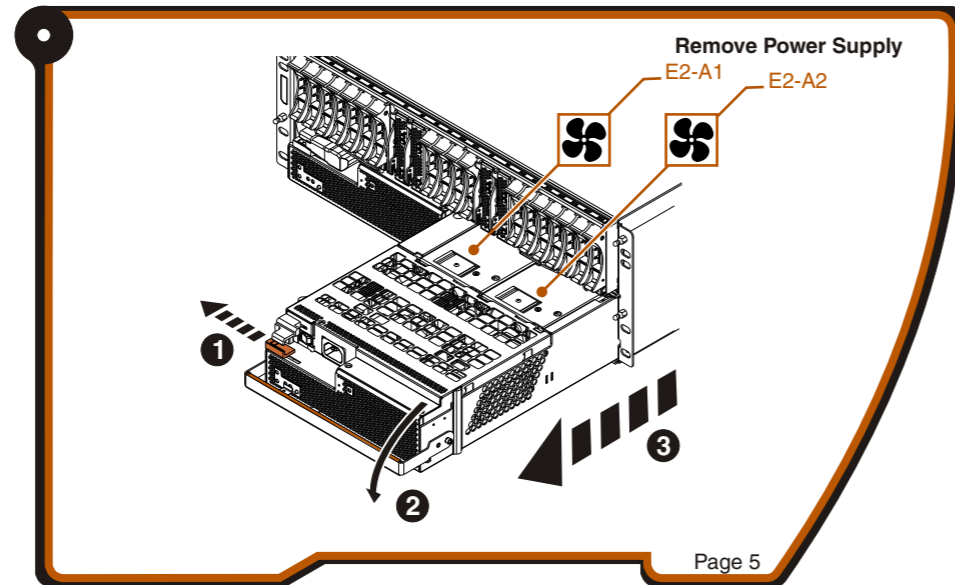

Blue on the callout or part indicates that the procedure requires the system to be shut down before servicing.

Front Location Codes

Remove Hard Drive

Remove Port card

All cards are sensitive to static electricity discharge. If an antistatic wrist strap is available, use it while handling cards. If not, first ground yourself by touching the metal frame of the system.

Toutes les cartes sont sensibles à l'électricité statique. Si vous disposez d'un bracelet antistatique, utilisez-le lorsque vous manipulez les cartes. Sinon, faites votre propre mise à la terre en touchant le châssis métallique du système.