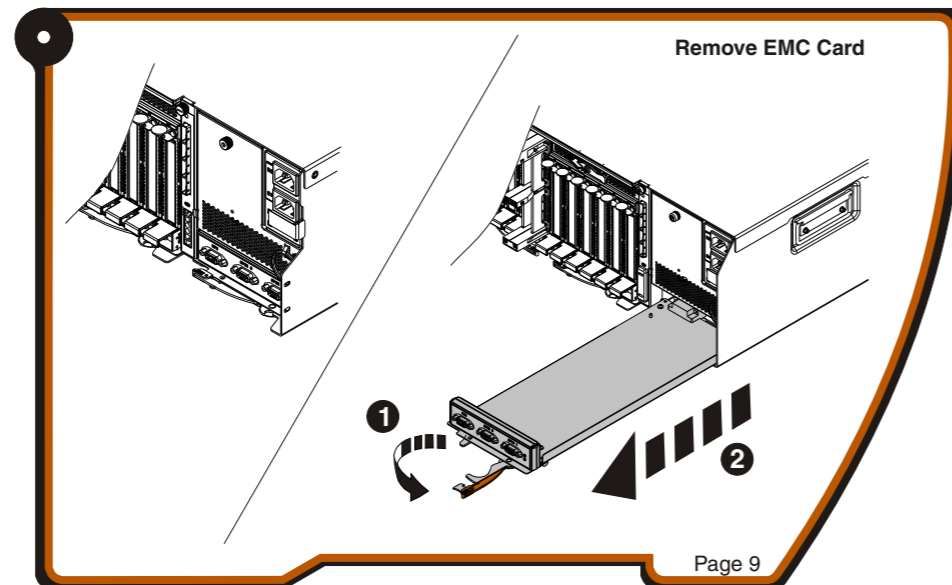

Blue on the callout or part indicates that the procedure requires the system to be shut down before servicing.

Front Location Codes

Remove Hard Drive

Remove Port card

All cards are sensitive to static electricity discharge. If an antistatic wrist strap is available, use it while handling cards. If not, first ground yourself by touching the metal frame of the system.

Toutes les cartes sont sensibles à l'électricité statique. Si vous disposez d'un bracelet antistatique, utilisez-le lorsque vous manipulez les cartes. Sinon, faites votre propre mise à la terre en touchant le châssis métallique du système.

Alle Karten sind gegenüber statischer Elektrizität sehr empfindlich. Falls ein Antistatik-Armband zur Verfügung steht, ist es während des Handhabens der Karten zu tragen. Falls nicht, erden Sie sich zuerst, indem Sie den Metallrahmen des Systems berühren.