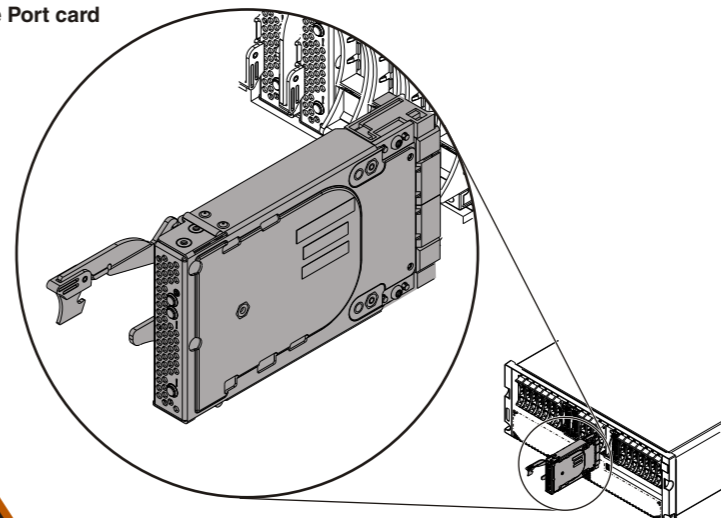

Blue on the callout or part indicates that the procedure requires the system to be shut down before servicing.

Front Location Codes

Remove Hard Drive

Remove Port card

All cards are sensitive to static electricity discharge. If an antistatic wrist strap is available, use it while handling cards. If not, first ground yourself by touching the metal frame of the system.

Toutes les cartes sont sensibles à l'électricité statique. Si vous disposez d'un bracelet antistatique, utilisez-le lorsque vous manipulez les cartes. Sinon, faites votre propre mise à la terre en touchant le châssis métallique du système.