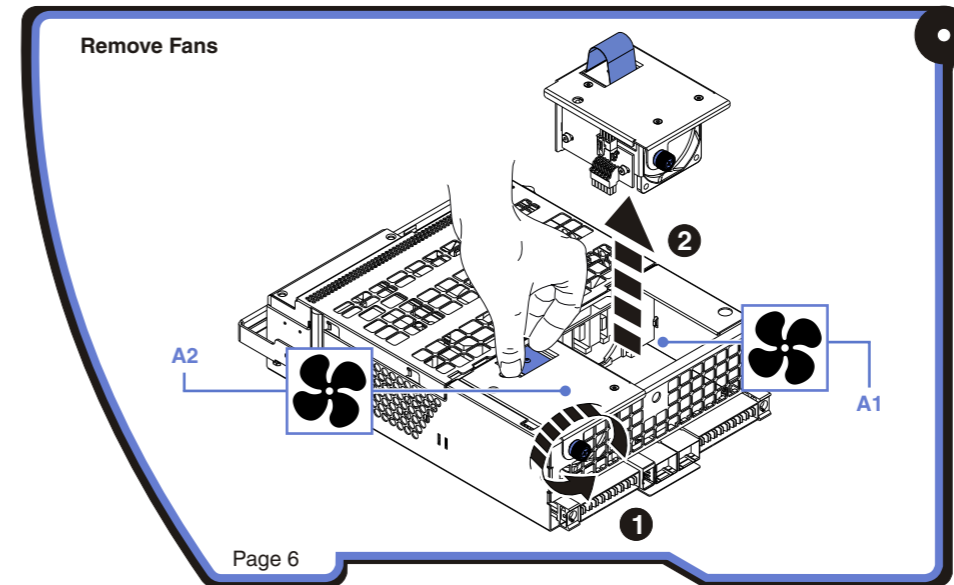

Blue on the callout or part indicates that the procedure requires the system to be shut down before servicing.

Front Location Codes

Remove Hard Drive

Remove Port card

All cards are sensitive to static electricity discharge. If an antistatic wrist strap is available, use it while handling cards. If not, first ground yourself by touching the metal frame of the system.

Toutes les cartes sont sensibles à l'électricité statique. Si vous disposez d'un bracelet antistatique, utilisez-le lorsque vous manipulez les cartes. Sinon, faites votre propre mise à la terre en touchant le châssis métallique du système.

Todas las tarjetas son sensibles a la electricidad estática. Si dispone de una muñequera antiestática, úsela mientras esté manipulando las tarjetas. De lo contrario, primero conéctese a tierra tocando el chasis metálico del sistema.