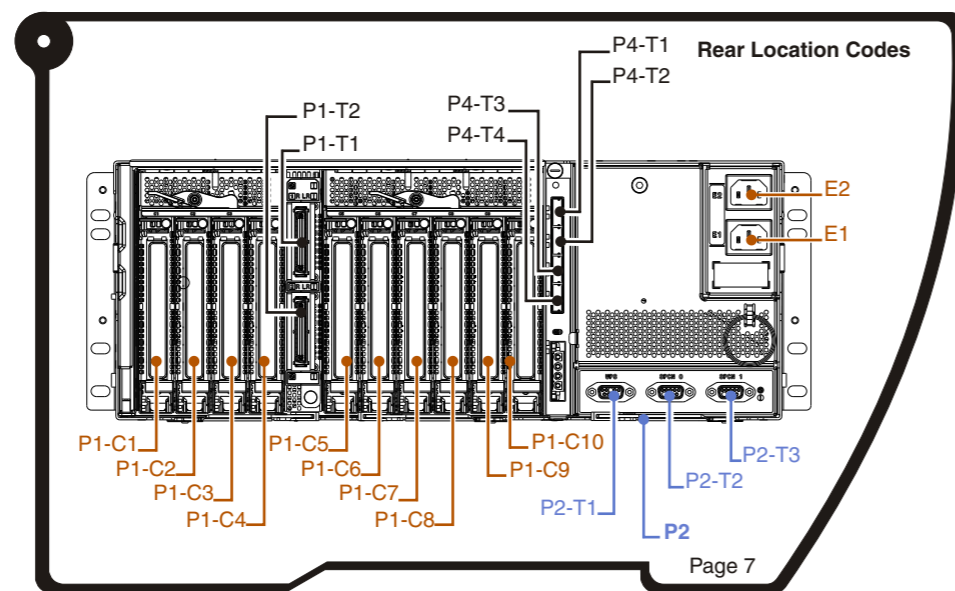

Blue on the callout or part indicates that the procedure requires the system to be shut down before servicing.

Front Location Codes

Remove Hard Drive

Remove Port card

All cards are sensitive to static electricity discharge. If an antistatic wrist strap is available, use it while handling cards. If not, first ground yourself by touching the metal frame of the system.

Toutes les cartes sont sensibles à l'électricité statique. Si vous disposez d'un bracelet antistatique, utilisez-le lorsque vous manipulez les cartes. Sinon, faites votre propre mise à la terre en touchant le châssis métallique du système.