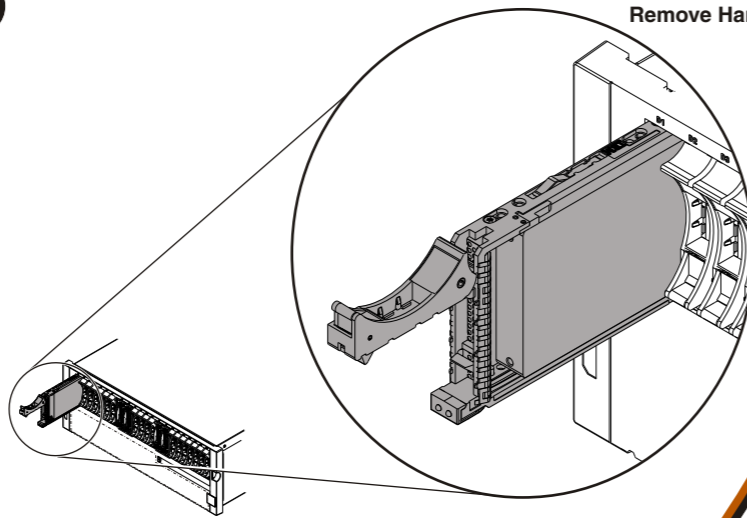

Blue on the callout or part indicates that the procedure requires the system to be shut down before servicing.

Front Location Codes

Remove Hard Drive

Remove Port card

All cards are sensitive to static electricity discharge. If an antistatic wrist strap is available, use it while handling cards. If not, first ground yourself by touching the metal frame of the system.

Toutes les cartes sont sensibles à l'électricité statique. Si vous disposez d'un bracelet antistatique, utilisez-le lorsque vous manipulez les cartes. Sinon, faites votre propre mise à la terre en touchant le châssis métallique du système.