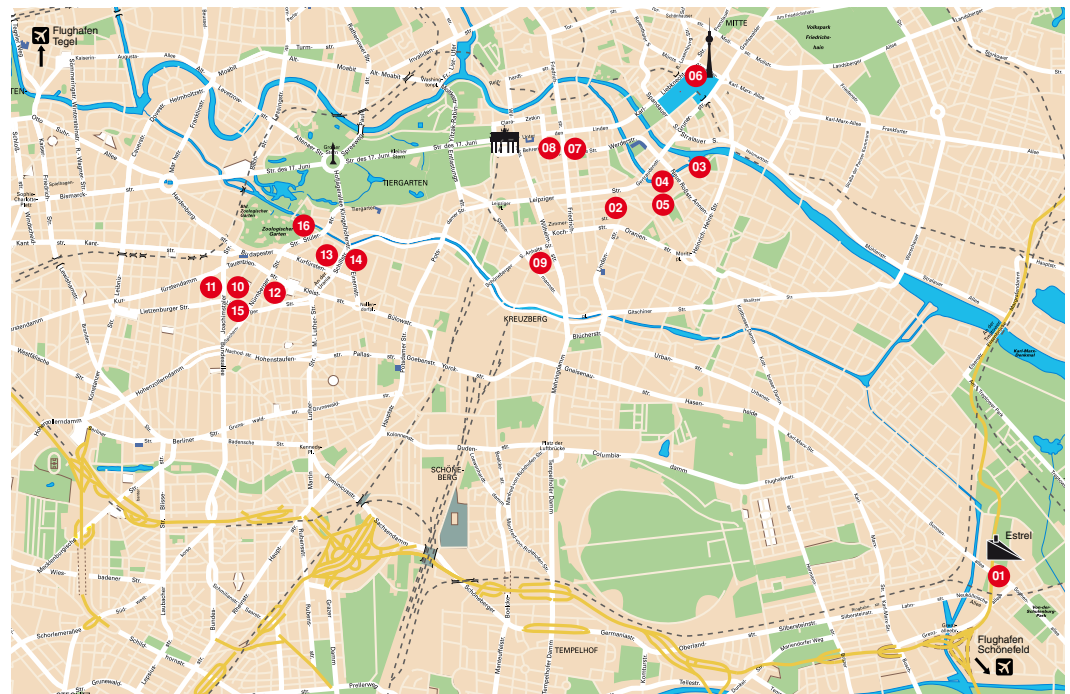

Hotel Overview

Walking Distance from Estrel

- 01 Estrel Hotel Berlin 4*
Sonnallee 225
12057 Berlin

City East

- 02 Adina Apartment Hotel 4*
Krausenstraße 35-36
10117 Berlin
- 03 Art'otel Berlin Mitte 4*
Wallstraße 70-73
10179 Berlin
- 04 Derag Hotel Großer Kurfürst 4*
Neue Roßstraße 11-12
10179 Berlin
- 05 Derag Hotel Henriette 3*
Neue Roßstraße 13
10179 Berlin
- 06 Park Inn Berlin-Alexanderplatz 4*
Alexanderplatz 7
10178 Berlin
- 07 The Regent Berlin 5*
Charlottenstraße 49
10117 Berlin
- 08 The Westin Grand Berlin 5*
Friedrichstraße 158-164
10117 Berlin

Potsdamer Platz

- 09 Suitehotel Berlin Potsdamer Platz 3*
Anhalter Straße 2
10963 Berlin

City West

- 10 Art'otel Kudamm 3*
Joachimstaler Straße 28-29
10719 Berlin
- 11 Berlin Mark Hotel 3*
Meinekestraße 18-19
10719 Berlin
- 12 Ellington Hotel Berlin 4*
Nürnbergstraße 50-55
10789 Berlin
- 13 Golden Tulip Berlin Hotel Hamburg 4*
Langrafenstraße 4
10787 Berlin
- 14 Hotel Berlin, Berlin 4*
Lützowplatz 17,
10785 Berlin,
- 15 Hotel Concorde Berlin 5*
Augsburger Straße 41
10789 Berlin
- 16 InterContinental Berlin 5*
Budapester Straße 2
10787 Berlin