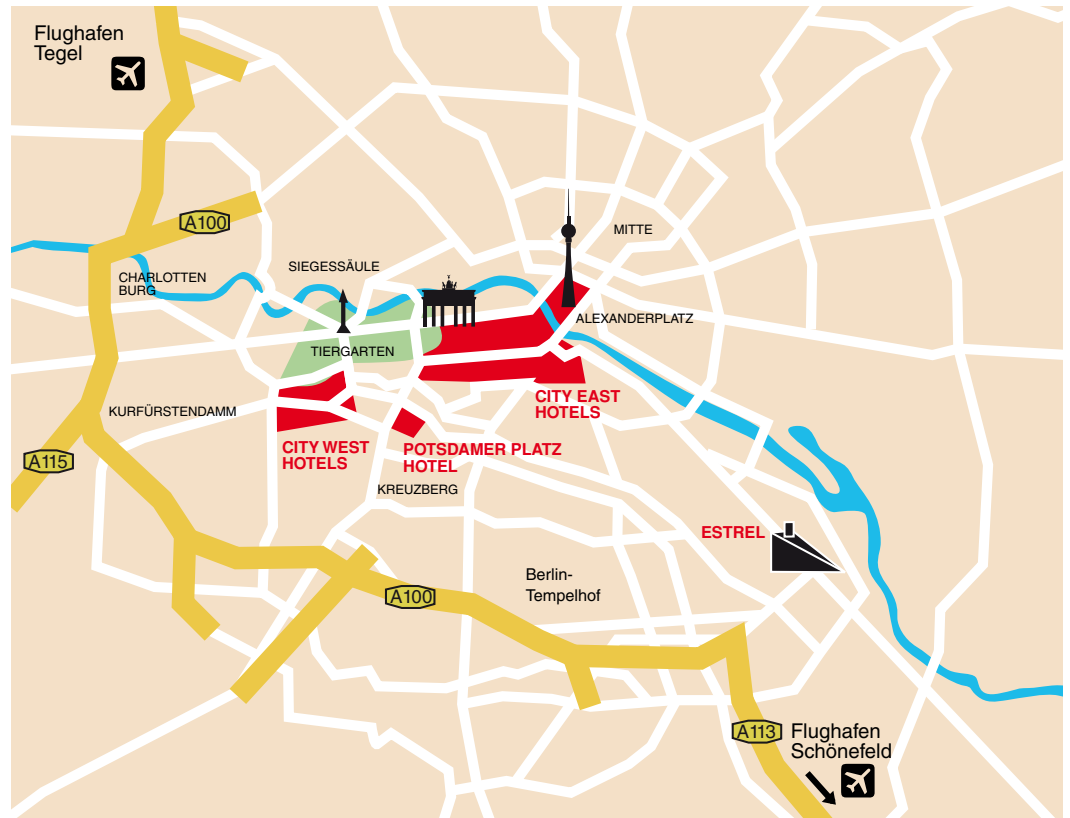

Hotel Overview

Walking Distance from Estrel

- 01 Estrel Hotel Berlin 4*
Sonnallee 225
12057 Berlin

City East

- 02 Adina Apartment Hotel 4*
Krausenstraße 35-36
10117 Berlin
- 03 Art'otel Berlin Mitte 4*
Wallstraße 70-73
10179 Berlin
- 04 Derag Hotel Großer Kurfürst 4*
Neue Roßstraße 11-12
10179 Berlin
- 05 Derag Hotel Henriette 3*
Neue Roßstraße 13
10179 Berlin
- 06 Park Inn Berlin-Alexanderplatz 4*
Alexanderplatz 7
10178 Berlin
- 07 The Regent Berlin 5*
Charlottenstraße 49
10117 Berlin
- 08 The Westin Grand Berlin 5*
Friedrichstraße 158-164
10117 Berlin

Potsdamer Platz

- 09 Suitehotel Berlin Potsdamer Platz 3*
Anhalter Straße 2
10963 Berlin

City West

- 10 Art'otel Kudamm 3*
Joachimstaler Straße 28-29
10719 Berlin
- 11 Berlin Mark Hotel 3*
Meinekestraße 18-19
10719 Berlin
- 12 Ellington Hotel Berlin 4*
Nürnbergstraße 50-55
10789 Berlin
- 13 Golden Tulip Berlin Hotel Hamburg 4*
Langrafenstraße 4
10787 Berlin
- 14 Hotel Berlin, Berlin 4*
Lützowplatz 17,
10785 Berlin,
- 15 Hotel Concorde Berlin 5*
Augsburger Straße 41
10789 Berlin
- 16 InterContinental Berlin 5*
Budapester Straße 2
10787 Berlin