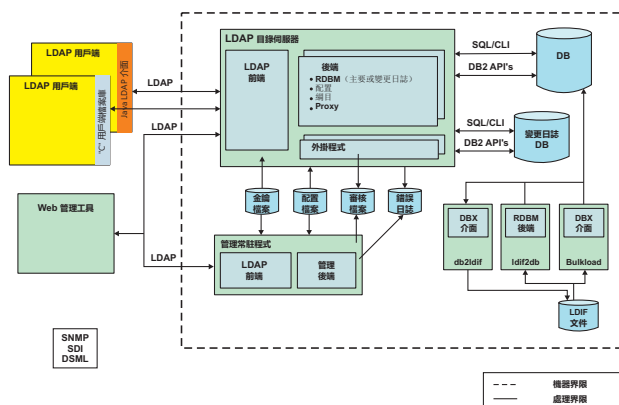

快速入門手冊

《快速入門手冊》說明了快速便捷的 IBM Security Directory Server 安裝方式。

全球化：IBM Security Directory Server 說明文件中提供其他語言的《快速入門手冊》。

產品概觀

IBM® Security Directory Server (之前叫作 IBM Tivoli® Directory Server) 是 IBM 在 Microsoft Windows、AIX®、Linux (System x®、System z®、System p® 及 System i®)、Solaris 及 Hewlett-Packard UNIX (HP-UX) (Itanium) 作業系統上，對於「輕量型目錄存取通訊協定 (LDAP)」的實作。

IBM Security Directory Server 提供使用 DB2® 資料庫來儲存目錄資訊的伺服器、遞送 LDAP 作業至對應的目錄伺服器的 Proxy 伺服器、用戶端公用程式，以及用來管理伺服器與使用者的圖形使用者介面 (GUI)。

1 步驟 1：存取軟體與說明文件

您可以從 <http://www-01.ibm.com/support/docview.wss?uid=swg21496581#v631> 下載 IBM Security Directory Server 6.3.1 版及服務串流加強功能 6.3.1.5。

產品供應項目包括下列元件：

- IBM Installation Manager
- IBM Security Directory Server
- IBM DB2 Universal Database™ (Enterprise Server Edition/Workgroup Server Edition)
- 內嵌的 WebSphere® Application Server
- IBM Global Security Kit (GSKit)

您可以存取 IBM Security Directory Server 說明文件，網址為：<http://www-01.ibm.com/support/knowledgecenter/SSVJJU_6.3.1.5/com.ibm.IBMDS.doc_6.3.1.5/welcome.html>。

2 步驟 2：評估硬體和系統配置

如需作業系統硬體和系統配置的相關資訊，請參閱「軟體產品相容性報告」，位於 <http://pic.dhe.ibm.com/infocenter/prodguid/v1r0/clarity/index.html> 網站。如需相關資訊，請參閱《IBM Security Directory Server 產品概觀》。

3 步驟 3：檢查產品架構