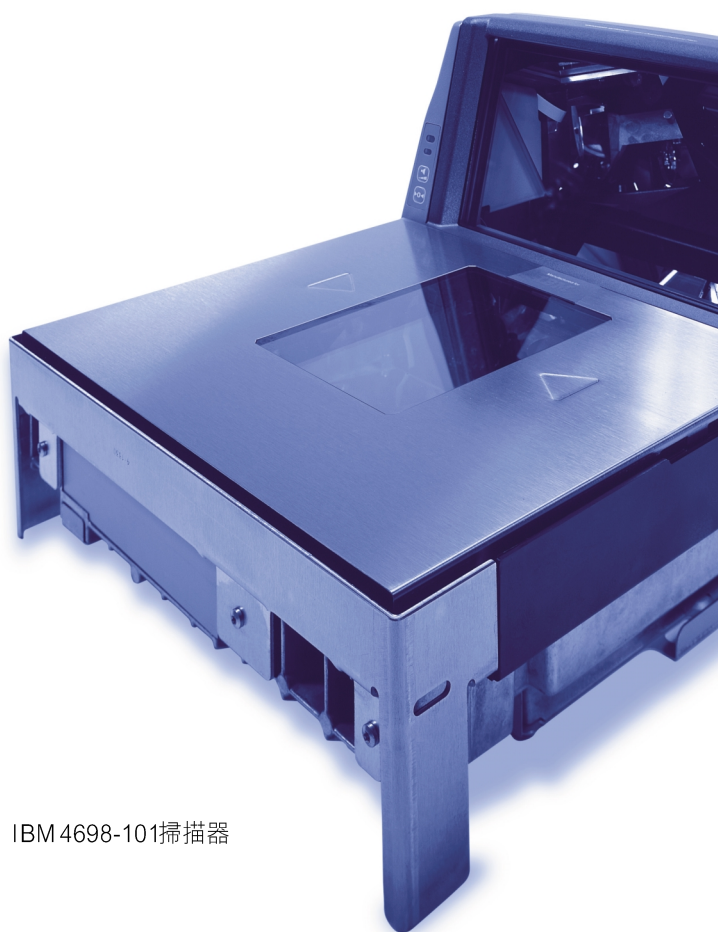

4685-S01款式優雅，採用「瞄準與射擊」操作方式；其6.1厘米掃描視窗可立即擷取整個條碼，因而對於劣質標籤和彎曲或不平表面上的標籤來說有極高的首次讀出率。

4685-S01採用可靠的全半導體技術，沒有內部移動部件；它用蜂鳴器和綠色指示燈表示成功讀出，並且令人驚奇地易於安裝。

具有USB介面的IBM 4685-L0H雷射手持條碼掃描器可用於遠距離準確掃描，即使條碼已扭曲或皺折也不例外，因而是倉庫或大型或沉重貨物運輸作業的極好選擇。

IBM 4685-L0H掃描器可最大限度地維持操作員的舒適性以延續其工作效率。其平衡的造型經過精心設計，可由幾乎任何操作員方便地抓握，即使在長時間使用中也不例外。確認回應扳機在按下後可提供觸覺反饋，同時容許操作員的食指在各次掃描之間舒適地放鬆。

IBM 4685-L0H掃描器

IBM 4685-S01掃描器

固定條碼掃描器

具有USB介面的IBM 4685-L0C袖珍型固定條碼掃描器建立了高性能免動手零售雷射掃描的新標準。此全方向微型插槽掃描器具有世界一流的首次通過讀出率。

改善的光學系統可讀出與掃描視窗垂直或成一定角度的條碼，其結果是大尺寸密集掃描場，因而幾乎無需朝向掃描器視窗傾斜物品。此設計不僅加快了收款過程，而且減輕了重複動作造成的疲勞，改善了操作員的舒適性。

4685-L0C掃描器在設計時已考慮到有限的收款台空間，因而具有格外小的機箱尺寸。其厚度僅為7.6厘米，可為坐著的操作員提供所需的額外伸腿空間。發聲器音量和頻率均為可調，並且可選的電纜長度簡化了安裝與設定。

具有USB介面的IBM 4698-101兩平面固定條碼掃描器是高貨物流量銷售點環境的極好選擇。其加強的光學設計可同時讀出任何物品的底部和四週，因而消除了「盲點」；這就使得操作員不必提起商品或改變其方向，而只需令物品滑過平齊安裝的掃描器頂部表面。

4698-101掃描器只佔用很少的收款台空間且可適應多種不同的收款佈局，因而使操作員可最大限度地將注意力放在顧客身上。

此掃描器採用不鏽鋼機頂和藍寶石玻璃視窗，因而格外得耐用；在其內部，輕重量平面輪、單一可見雷射二極管和先進的馬達設計具有世界一流的可靠性。