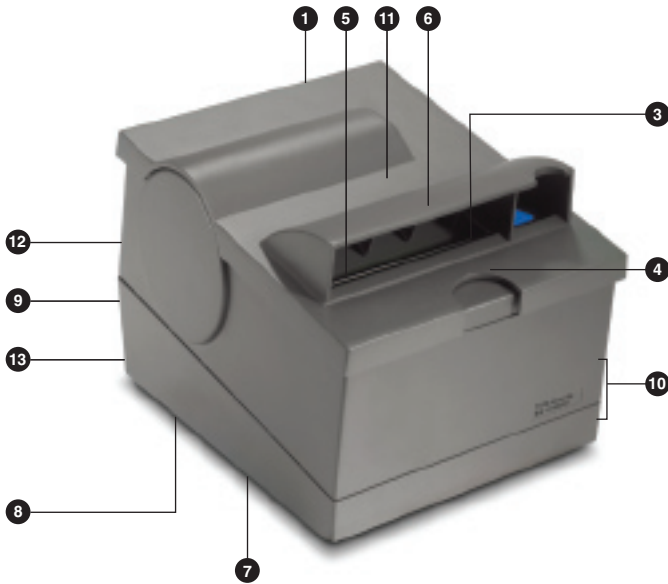

IBM SureMark 印表機 單站機型

摘要

- 快速熱感式列印可加快交易速度，並且讓您更容易在客戶收據上面列印標誌、優待券和行銷資訊
- 新的防水外蓋以及壁掛式選購設備可協助您確保在雜亂的環境中，仍然可以提供可靠及便利的作業
- 適用於 **SBCS** 和 **DBCS** 應用程式的單機型，可讓零售商採用一個整體的印表機平台

安靜、高速列印

IBM SureMark 印表機系列中的單站機型，是為了提供高穩定性和快速、安靜、高品質的熱感式列印而特別設計 - 即便是在雜亂的零售環境中也能提供這些優點。在專賣店中，這些單站印表機能承受長期暴露在佈滿灰塵、髒污、靜電的環境中，同時還可以防震。選購的防水外殼能夠避免機器受到食品服務業中常見的液體所損壞。最重要的是，這些機型在「半形字」(SBSCS)輸出中，最高可提供每秒 52 行 (lps) 的列印速度，在「全形字」(DBCS) 字型中，最高則可以提供 50 lps 的列印速度。這些功能使 SureMark 印表機相當適合需要減少交易時間、利用行銷資訊來自訂收據以及在銷售點 (POS) 提供最大服務時間的零售商來使用。

高品質的列印

SureMark 印表機使用最新的熱感式列印技術以獲得清晰、乾淨的輸出。TrueType 字型可讓您使用比例字體和向量字體，進行「報紙風格」的列印，藉此吸引客戶的注意，並且增進目標行銷資訊的易讀性。您也可以採用熱感紙，利用高亮度的色彩 (紅色或藍色) 來強調特惠項目、合計節省費用、紅利積點和其他明細。

便利性與容易使用

由於體積小，SureMark 印表機只會佔用很少的櫃檯空間。選購的壁掛式 (上下顛倒) 列印方式，可將印表機不再佔用櫃檯空間，讓紙張在自壁掛式主機送出時，仍可以保持正面向上。整體而言，紙張的處理既快速又容易，操作員可以快速更換捲紙筒，而不會增加客戶等候的時間。您可以使用直徑 90 毫米的紙或使用其他選購的托架，在櫃檯下面裝載更大的紙筒，就可將換紙的次數減至最少。

高效能 POS 列印的完整套件

熱感式收據工作站

- 1 為 SBCS 或 DBCS 應用程式提供安靜、快速的輸出、減少 POS 的交易時間
- 2 條碼、標誌、彩色圖形和 TrueType 字型，可讓您為目標行銷對象自訂收據
- 3 收據缺紙感應器
- 4 裁紙器
- 5 撕紙器

實體設計

- 6 選購的防水外蓋，可保護內部電路不受到液體損壞，增進穩定性和運作時間
- 7 2MB 或 8MB 升級（有些機型中為選購品）可提供額外的記憶體，以用於電子日記帳和儲存額外的標誌
- 8 電子日記帳記載支援可減少列印、儲存和管理書面日記帳的時間和費用
- 9 模組化的介面配接器可讓您同時使用 SureMark 印表機和各式各樣的 POS 硬體，並且根據您的需要來切換介面
- 10 頂端和底端的外殼可以選用與 IBM 硬體相同的顏色
- 11 頂端和底端的文件感應器
- 12 供電式 USB 和 RS-485 連接裝置
- 13 標準 USB 和 RS-232 連接裝置（需要外部電源系統）

² 底部外殼是石灰色，並且有 RS-485/RS-232 配接器（可適用於 IBM SurePOS 4694 系統）。
底部外殼是深灰色，並且有 USB 配接器（可適用於 IBM SurePOS 700 系列）。

³ 適用於 IBM SurePOS 300-IBM SurePOS 500 系列和 IBM SurePOS 600 系列。

快速、正確的作業

IBM SureMark 印表機可將標誌和條碼都儲存在快閃記憶體中，所以它們可以自動產生。這樣可以減少整體交易時間，並且可讓零售商在收據上面列印標誌、條碼、圖形或文字訊息，而不會增加客戶等待的時間。您的 POS 印表機會成為一個強大的行銷工具。在收據上加入您的標誌，以及建立商店品牌。您可以使用條碼來加速退貨處理。或列印優待券及特惠項目來回饋忠實客戶。