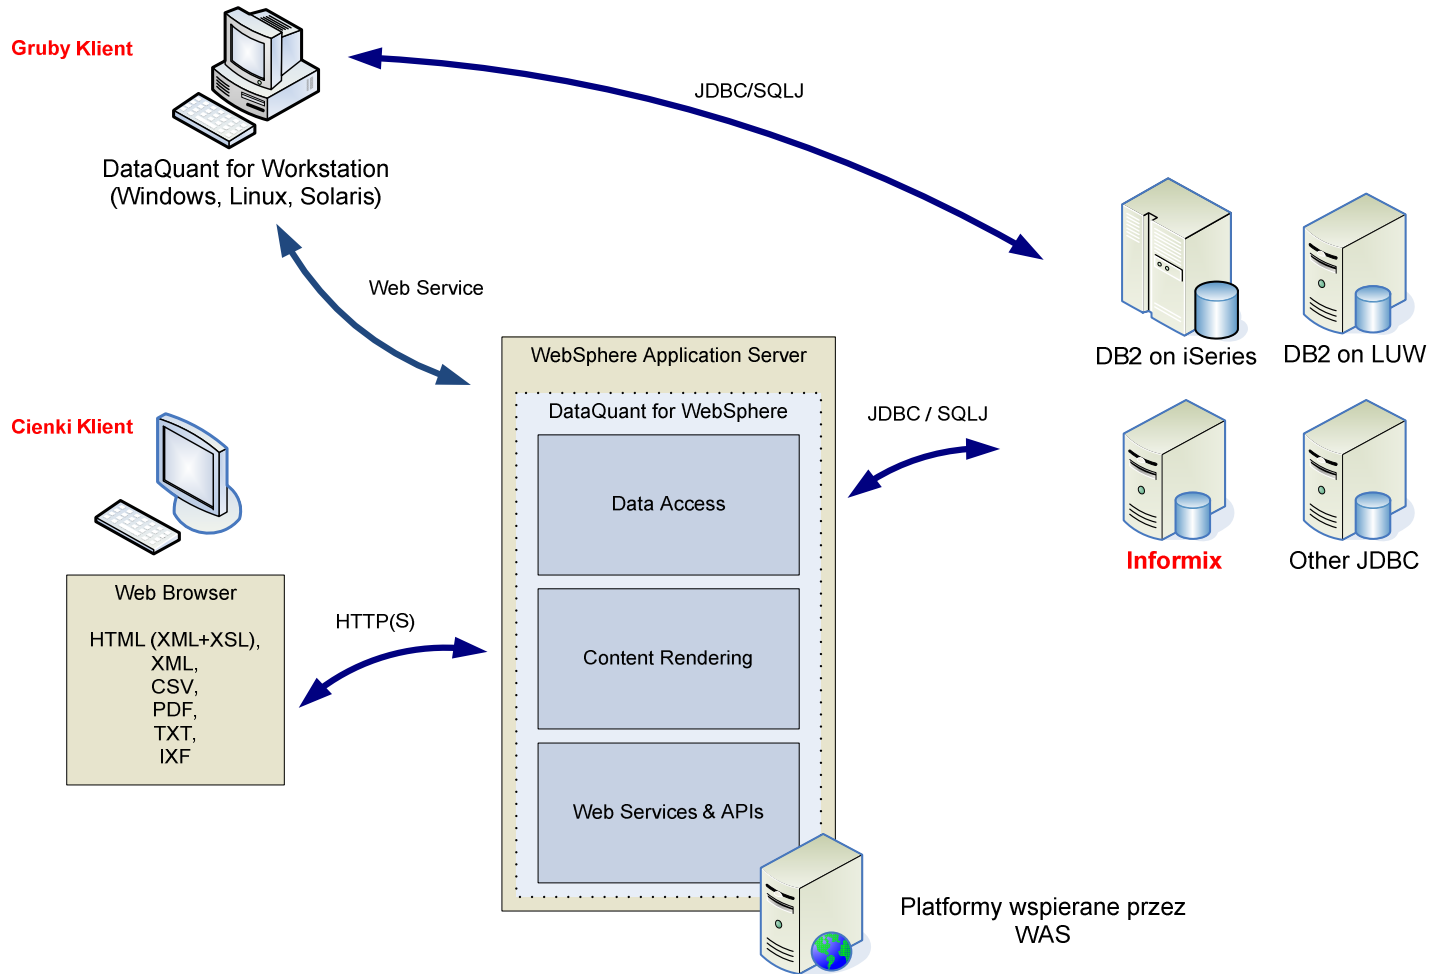

Funkcjonalności

Łatwe tworzenie zapytań

Mechanizmy bezpieczeństwa

Personalizacja

Wsparcie dla SOA

Ponad 100 funkcji analitycznych

Architektura DataQuant

Prezentacja produktu

The image displays two overlapping windows from the DataQuant software suite. The left window, titled 'DataQuant for WebSphere', shows a web-based 'EmployeeDashboard' with a sidebar for 'Information Management software' and a main area containing a pie chart and a profile card for a user named DELORES QUINTANA. The right window, titled 'Visual Designer - EmployeeReport.MainPage - DataQuant for Workstation', shows a report titled 'Informix Gepard 2007' with three data tables.