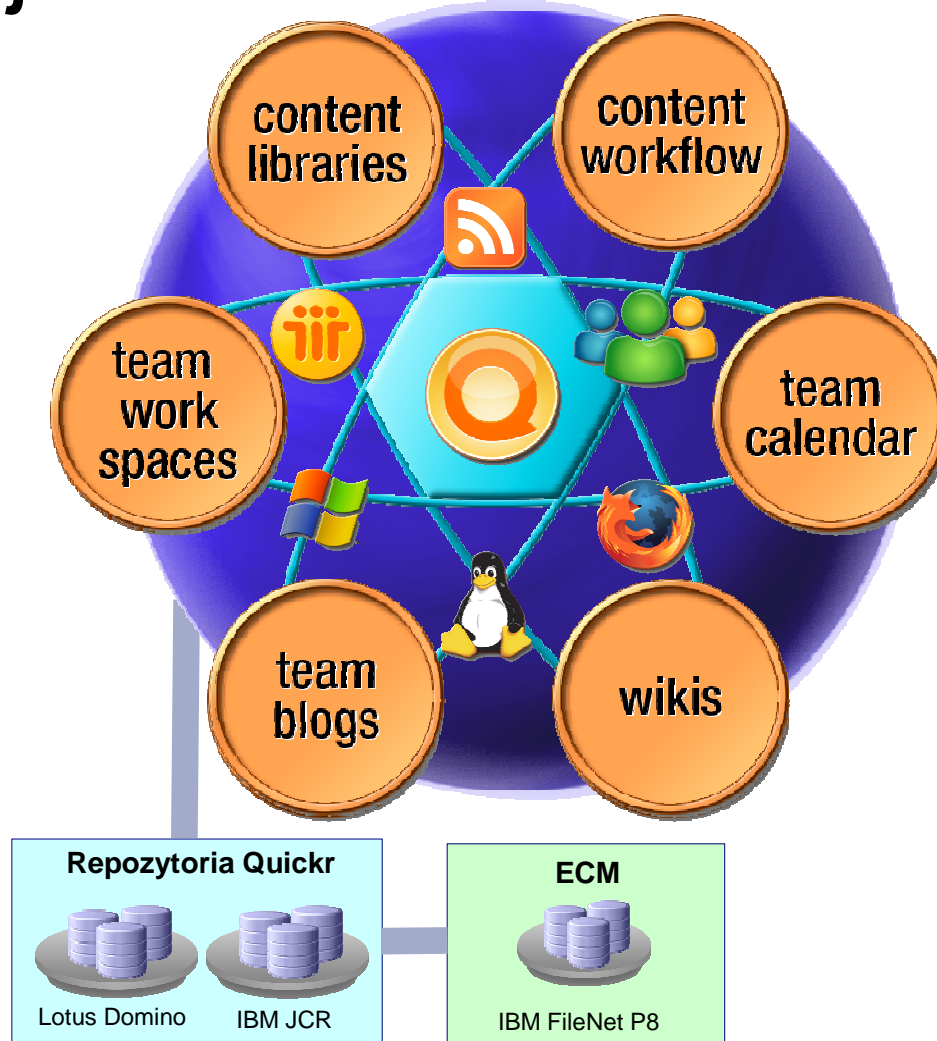

LOTUS DAY 2009

3 grudnia 2009 r., Warszawa

IBM ECM – synergia pracy grupowej i zarządzania treścią w przedsiębiorstwie

Integracja Quickr z ECM

Lotus Quickr

- IBM FileNet Services for Lotus Quickr
- IBM FileNet Collaboration Edition

Korzyści płynące z integracji

- Intuicyjny, łatwy do przyswojenia interfejs Web Lotus Quickr
- Nieograniczone możliwości repozytorium
- Pełny audyt i zgodność z wymogami prawnymi – fiskalnymi
- Polityka centralnego repozytorium
- Wsparcie dla procesów biznesowych
- Skalowalność
- Zaawansowane wyszukiwanie informacji

Lotus Quickr - konektory

Lotus Notes®

Windows Explorer / "Moje dokumenty"

Lotus Sametime®

Microsoft Office

Interfejs Webowy Quicker

IBM Lotus Quickr

The fastest way to share everyday content across connected teams.