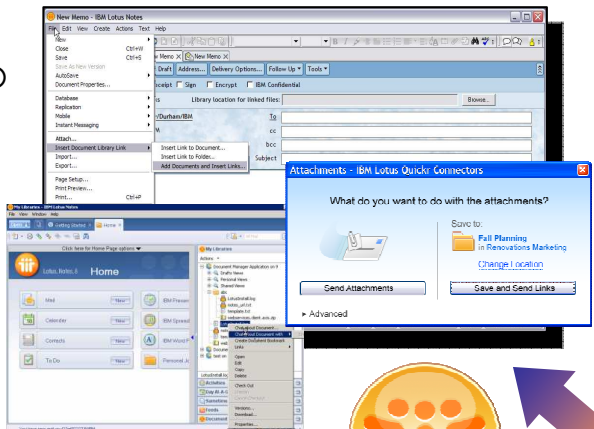

LOTUS DAY 2009

3 grudnia 2009 r., Warszawa

IBM ECM – synergia pracy grupowej i zarządzania treścią w przedsiębiorstwie

Integracja Quickr z ECM

Lotus Quickr

- IBM FileNet Services for Lotus Quickr
- IBM FileNet Collaboration Edition

Korzyści płynące z integracji

- Intuicyjny, łatwy do przyswojenia interfejs Web Lotus Quickr
- Nieograniczone możliwości repozytorium
- Pełny audyt i zgodność z wymogami prawnymi – fiskalnymi
- Polityka centralnego repozytorium
- Wsparcie dla procesów biznesowych
- Skalowalność
- Zaawansowane wyszukiwanie informacji

Lotus Quickr - konektory

Lotus Notes®

Windows Explorer / "Moje dokumenty"

Lotus Sametime®

Microsoft Office

Interfejs Webowy Quicker

IBM Lotus Quickr

The fastest way to share everyday content across connected teams.