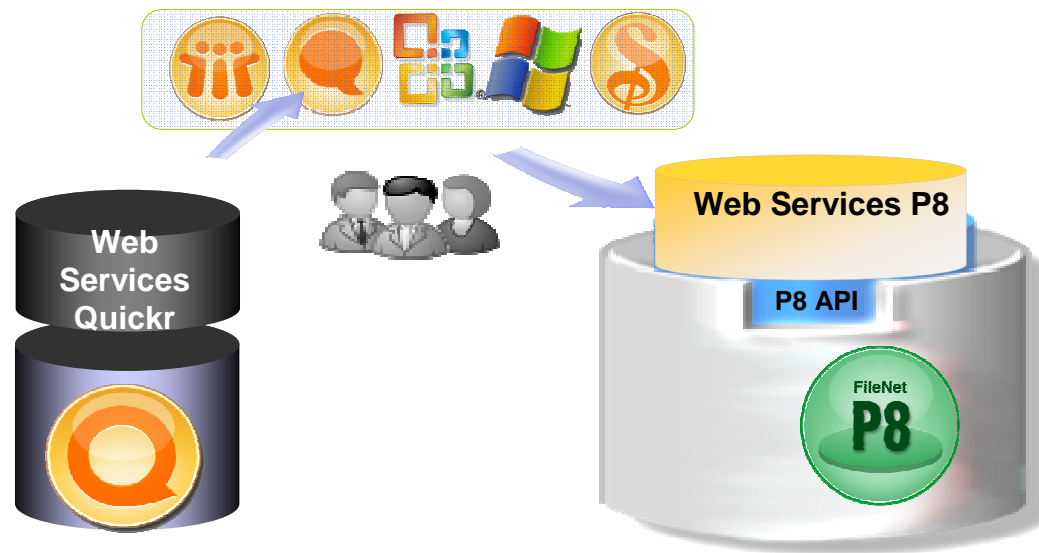

LOTUS DAY 2009

3 grudnia 2009 r., Warszawa

IBM ECM – synergia pracy grupowej i zarządzania treścią w przedsiębiorstwie

Integracja Quickr z ECM

Lotus Quickr

- IBM FileNet Services for Lotus Quickr
- IBM FileNet Collaboration Edition

Korzyści płynące z integracji

- Intuicyjny, łatwy do przyswojenia interfejs Web Lotus Quickr
- Nieograniczone możliwości repozytorium
- Pełny audyt i zgodność z wymogami prawnymi – fiskalnymi
- Polityka centralnego repozytorium
- Wsparcie dla procesów biznesowych
- Skalowalność
- Zaawansowane wyszukiwanie informacji

Lotus Quickr - konektory

Lotus Notes®

Windows Explorer / "Moje dokumenty"

Lotus Sametime®

Microsoft Office

Interfejs Webowy Quicker

IBM Lotus Quickr

The fastest way to share everyday content across connected teams.