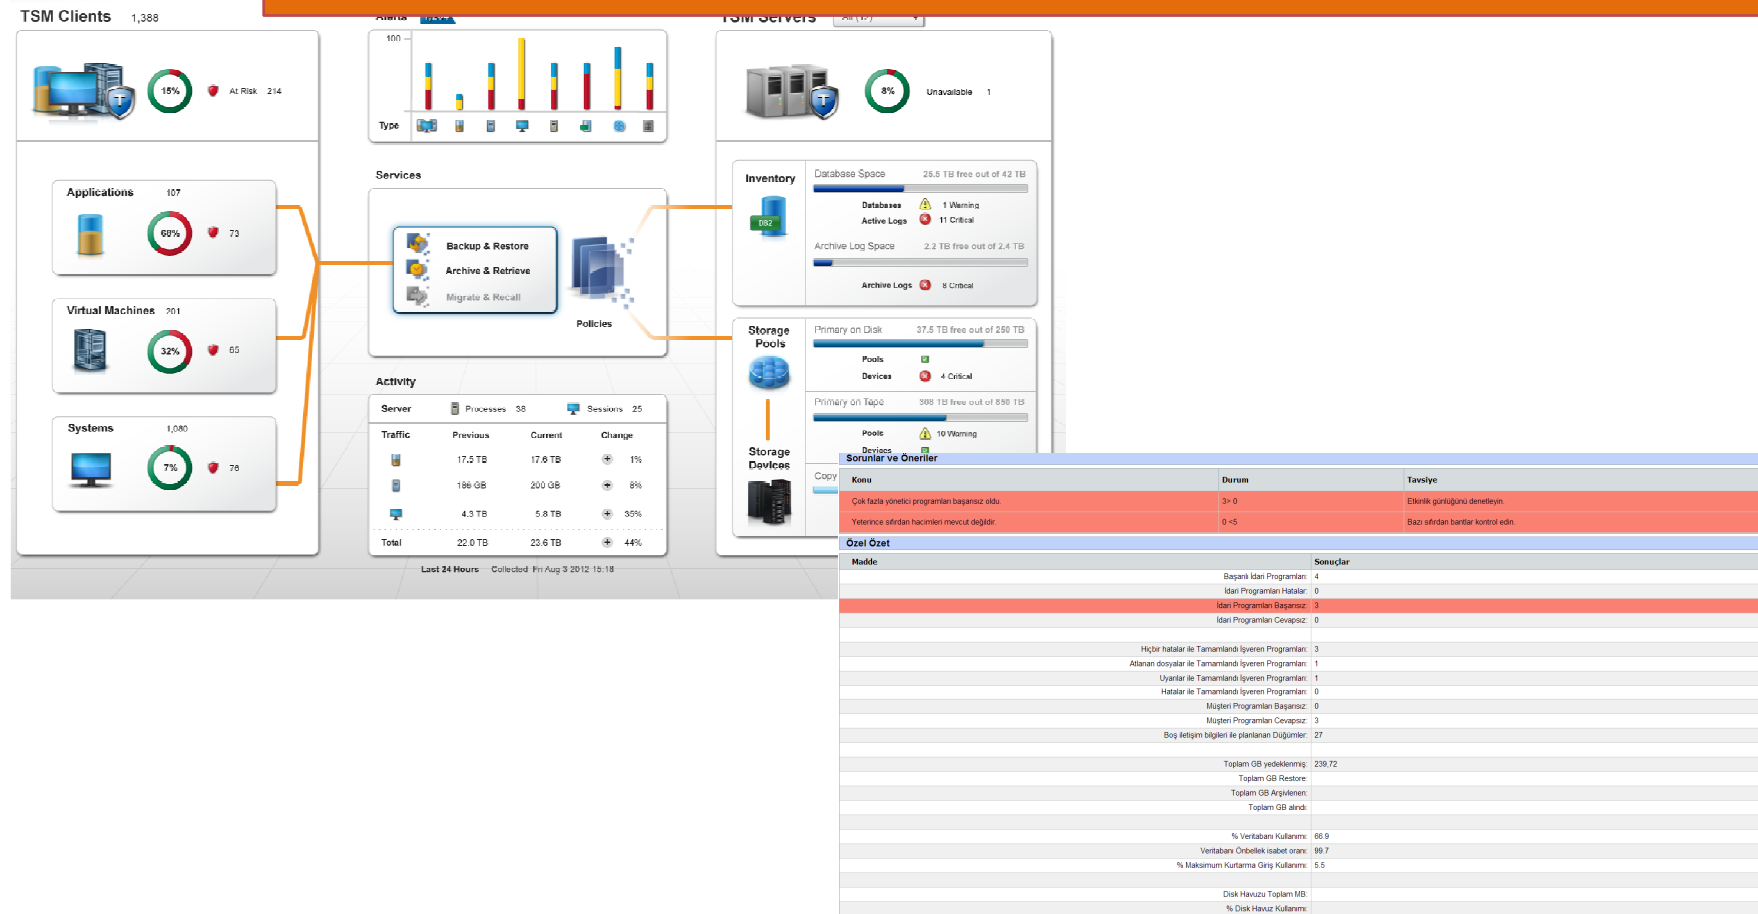

IBM'İN TSM YAZILIMINI KULLANARAK YEDEKLEMİYİ PLANLI, DÜZENLİ VE GEREKSİZ VERİ AKTARIMI YAPMADAN GERÇEKLEŞTİRİYORUZ.