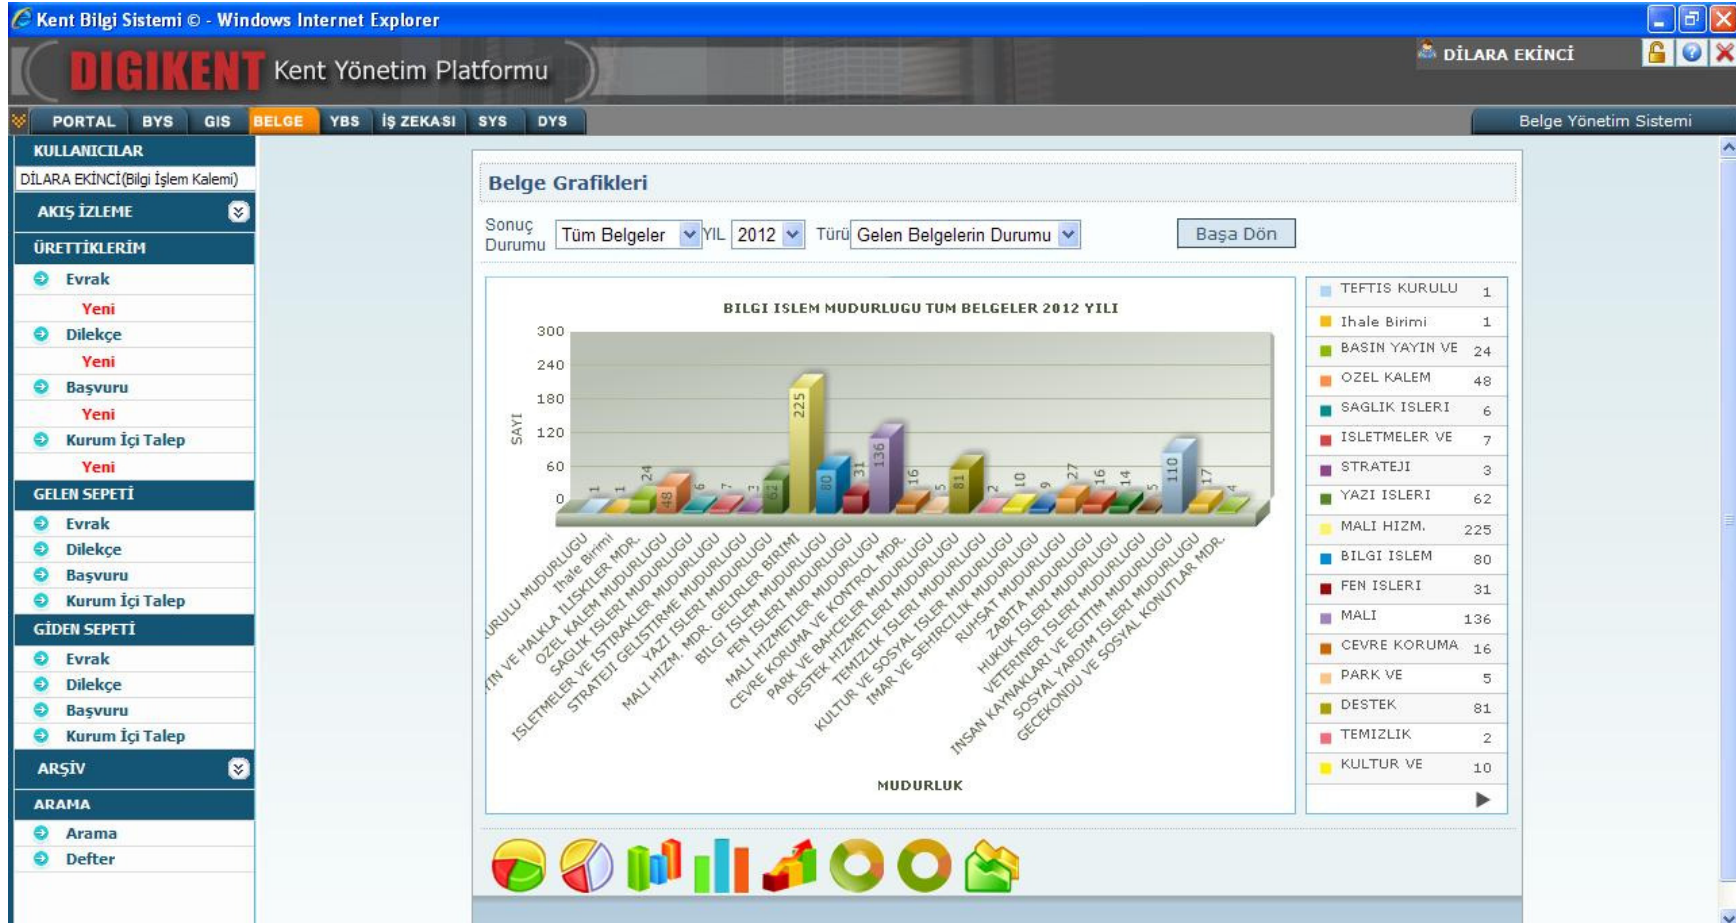

7 Kasım 2012 - Çırağan Palace Kempinski

IBM Connected 2012 Istanbul

Learn. Collaborate. Innovate.

Sarıyer Belediyesi Bilgi İşlem Müdürlüğü

Bilişim Teknolojilerinin Yerel Yönetimlere Katkısı

İnş. Müh. Şükrü Genç
Sarıyer Belediye Başkanı

TÜRKİYE’NİN YEŞİL SERTİFİKALI İLK AKILLI KAMU HİZMET BİNASI

YEŞİL BİNA KRİTERLERİNDE AKILLI EVLENDİRME DAİRESİ VE KÜLTÜR MERKEZİ

AÇIK KAYNAK KODLU OTOMASYON SİSTEMİ

KENT REHBERİ

kentrehberi.sariyer.bel.tr

DİJİTAL ARŞİV ÇALIŞMALARI

ELEKTRONİK İMZA

ÇAĞRI MERKEZİ

KABLOSUZ İNTERNET NOKTALARI

MOBİL BELEDİYE

İŞ SÜREÇLERİ

STANDART DOSYA PLANI

The screenshot displays the DIGIKENT Kent Yönetim Platformu interface. The main menu includes PORTAL, BYS, GIS, BELGE, YBS, İŞ ZEKASI, SYS, and DYS. The left sidebar shows navigation options for KULLANICILAR, AKIŞ İZLEME, ÜRETTİKLERİM, GELEN SEPETİ, GİDEN SEPETİ, ARŞİV, and ARAMA. The main content area is titled 'Evrak' and contains a 'Genel' tab with fields for Belge No, Referans No, Tipi, Gelen Belge Numarası, Defter Kayıt No, and Tarih Saat. Below this is the 'İçerik ve Dosya Bilgileri' section with fields for Mercü - Kurum, Adı/Kısa Adı, Soyadı/Ünvan, Konu Kodu, SDP Kodu, Ek Bilgisi, Konu Özeti, and Açıklama. The 'Hazırlayan' section includes Müdürlük (DESTEK HİZMETLERİ MÜ), Şefik, Organizasyon, and Pilot Organizasyon. A green notification box at the bottom of the form reads 'Kayıt Sorgulama İşlemi Başarıyla Tamamlandı...'. The right side of the interface shows a 'Doküman Yönetimi - Windows Internet Explorer' window with a document viewer displaying a document with a search bar and navigation controls.