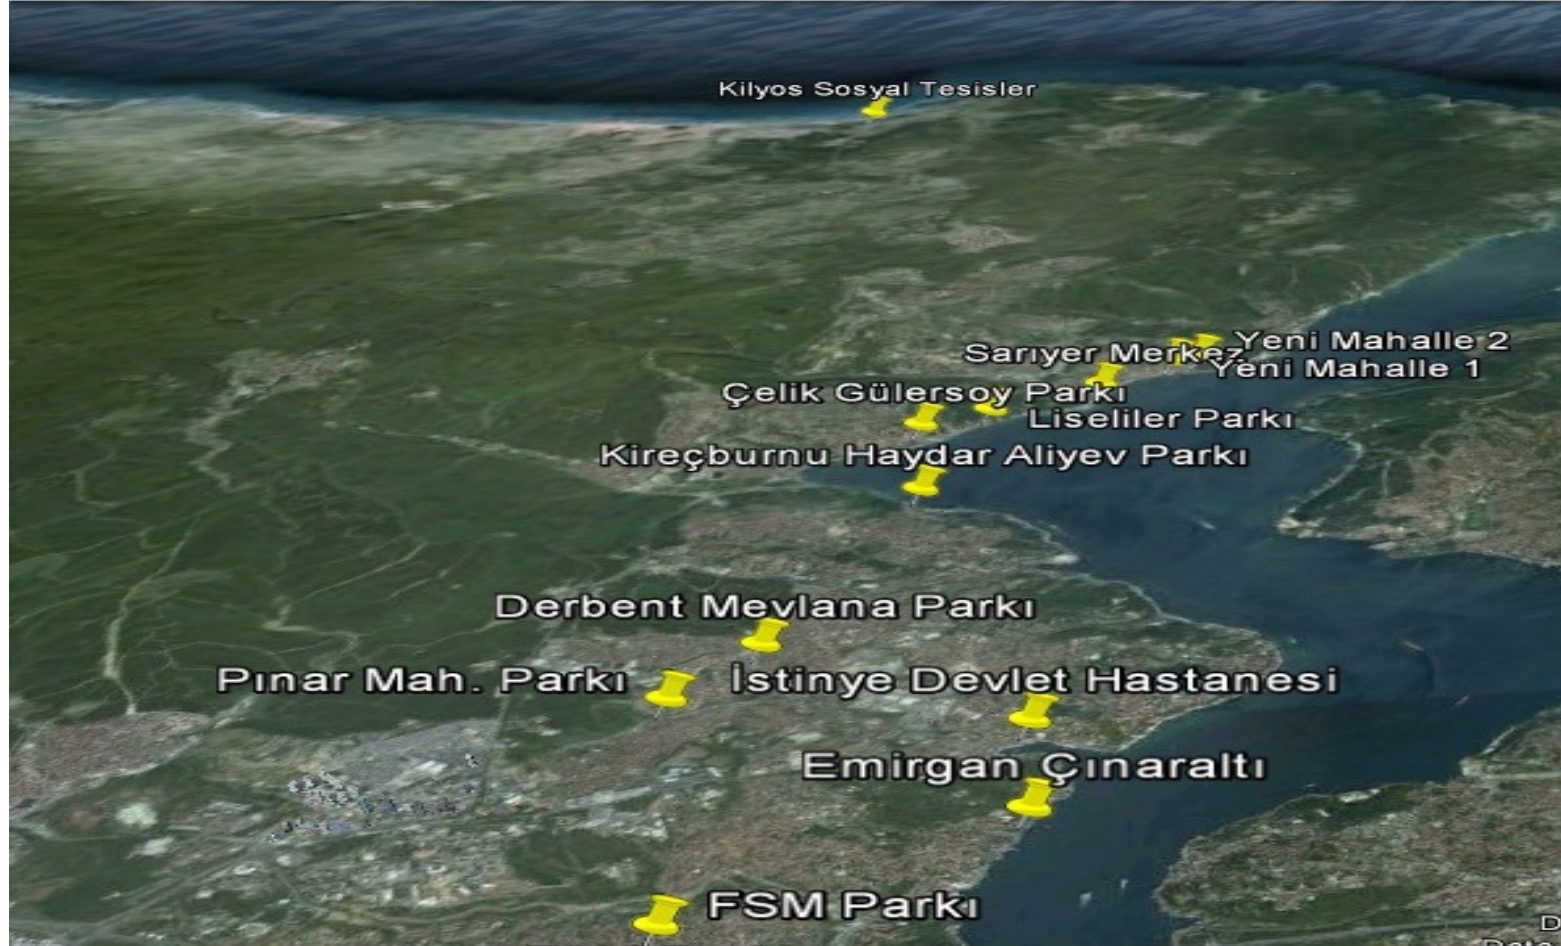

DİJİTAL ARŞİV ÇALIŞMALARI

ELEKTRONİK İMZA

ÇAĞRI MERKEZİ

KABLOSUZ İNTERNET NOKTALARI

MOBİL BELEDİYE

İŞ SÜREÇLERİ

STANDART DOSYA PLANI

The screenshot displays the DIGIKENT Kent Yönetim Platformu interface. The main menu includes PORTAL, BYS, GIS, BELGE, YBS, İŞ ZEKASI, SYS, and DYS. The left sidebar shows navigation options for KULLANICILAR, AKIŞ İZLEME, ÜRETTİKLERİM, GELEN SEPETİ, GİDEN SEPETİ, ARŞİV, and ARAMA. The main content area is titled 'Evrak' and contains a 'Genel' tab with fields for Belge No, Referans No, Tipi, Gelen Belge Numarası, Defter Kayıt No, and Tarih Saat. Below this is the 'İçerik ve Dosya Bilgileri' section with fields for Mercü - Kurum, Adı/Kısa Adı, Soyadı/Ünvan, Konu Kodu, SDP Kodu, Ek Bilgisi, Konu Özeti, and Açıklama. The 'Hazırlayan' section includes Müdürlük (DESTEK HİZMETLERİ MÜ), Şefik, Organizasyon, and Pilot Organizasyon. A green notification box at the bottom of the form reads 'Kayıt Sorgulama İşlemi Başarıyla Tamamlandı...'. The right side of the interface shows a 'Doküman Yönetimi - Windows Internet Explorer' window with a document viewer displaying a document with a search bar and navigation controls.