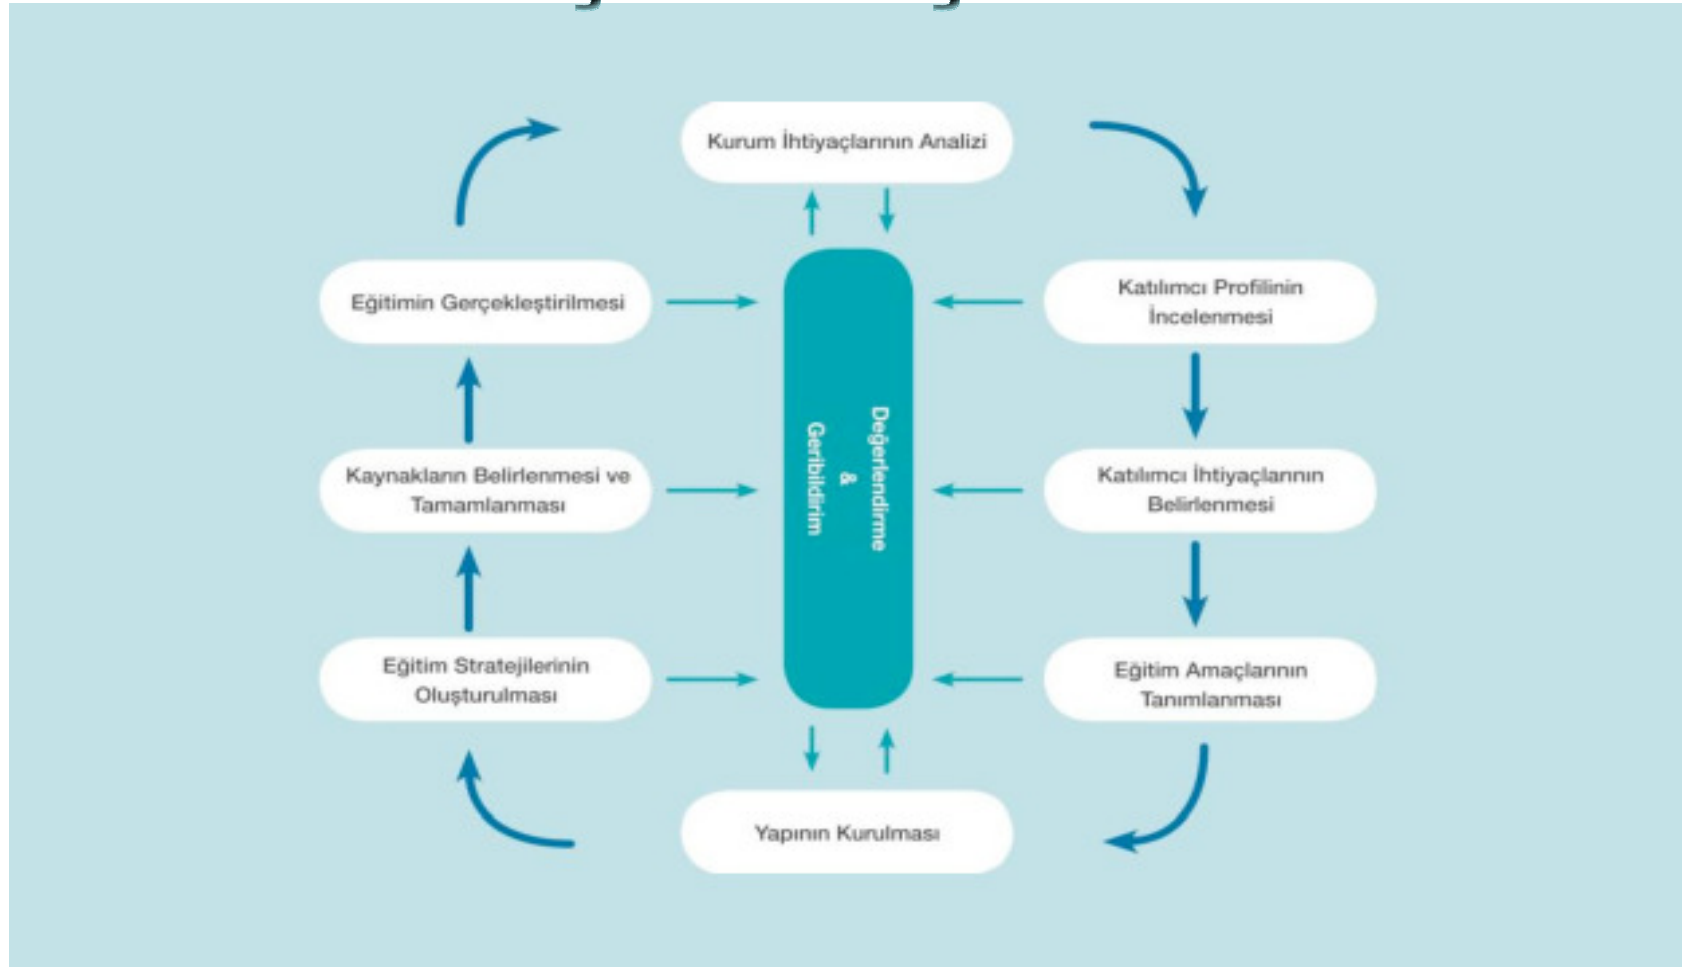

DİJİTAL ARŞİV ÇALIŞMALARI

ELEKTRONİK İMZA

ÇAĞRI MERKEZİ

KABLOSUZ İNTERNET NOKTALARI

MOBİL BELEDİYE

İŞ SÜREÇLERİ

STANDART DOSYA PLANI

The screenshot displays the DIGIKENT Kent Yönetim Platformu interface. The main menu includes PORTAL, BYS, GIS, BELGE, YBS, İŞ ZEKASI, SYS, and DYS. The left sidebar shows navigation options for KULLANICILAR, AKIŞ İZLEME, ÜRETTİKLERİM, GELEN SEPETİ, GİDEN SEPETİ, ARŞİV, and ARAMA. The main content area is titled 'Evrak' and contains a 'Genel' tab with fields for Belge No, Referans No, Tipi, Gelen Belge Numarası, Defter Kayıt No, and Tarih Saat. Below this is the 'İçerik ve Dosya Bilgileri' section with fields for Mercü - Kurum, Adı/Kısa Adı, Soyadı/Ünvan, Konu Kodu, SDP Kodu, Ek Bilgisi, Konu Özeti, and Açıklama. The 'Hazırlayan' section includes Müdürlük (DESTEK HİZMETLERİ MÜ), Şefik, Organizasyon, and Pilot Organizasyon. A green notification box at the bottom of the form reads 'Kayıt Sorgulama İşlemi Başarıyla Tamamlandı...'. The right side of the interface shows a 'Doküman Yönetimi - Windows Internet Explorer' window with a document viewer displaying a document with a search bar and navigation controls.