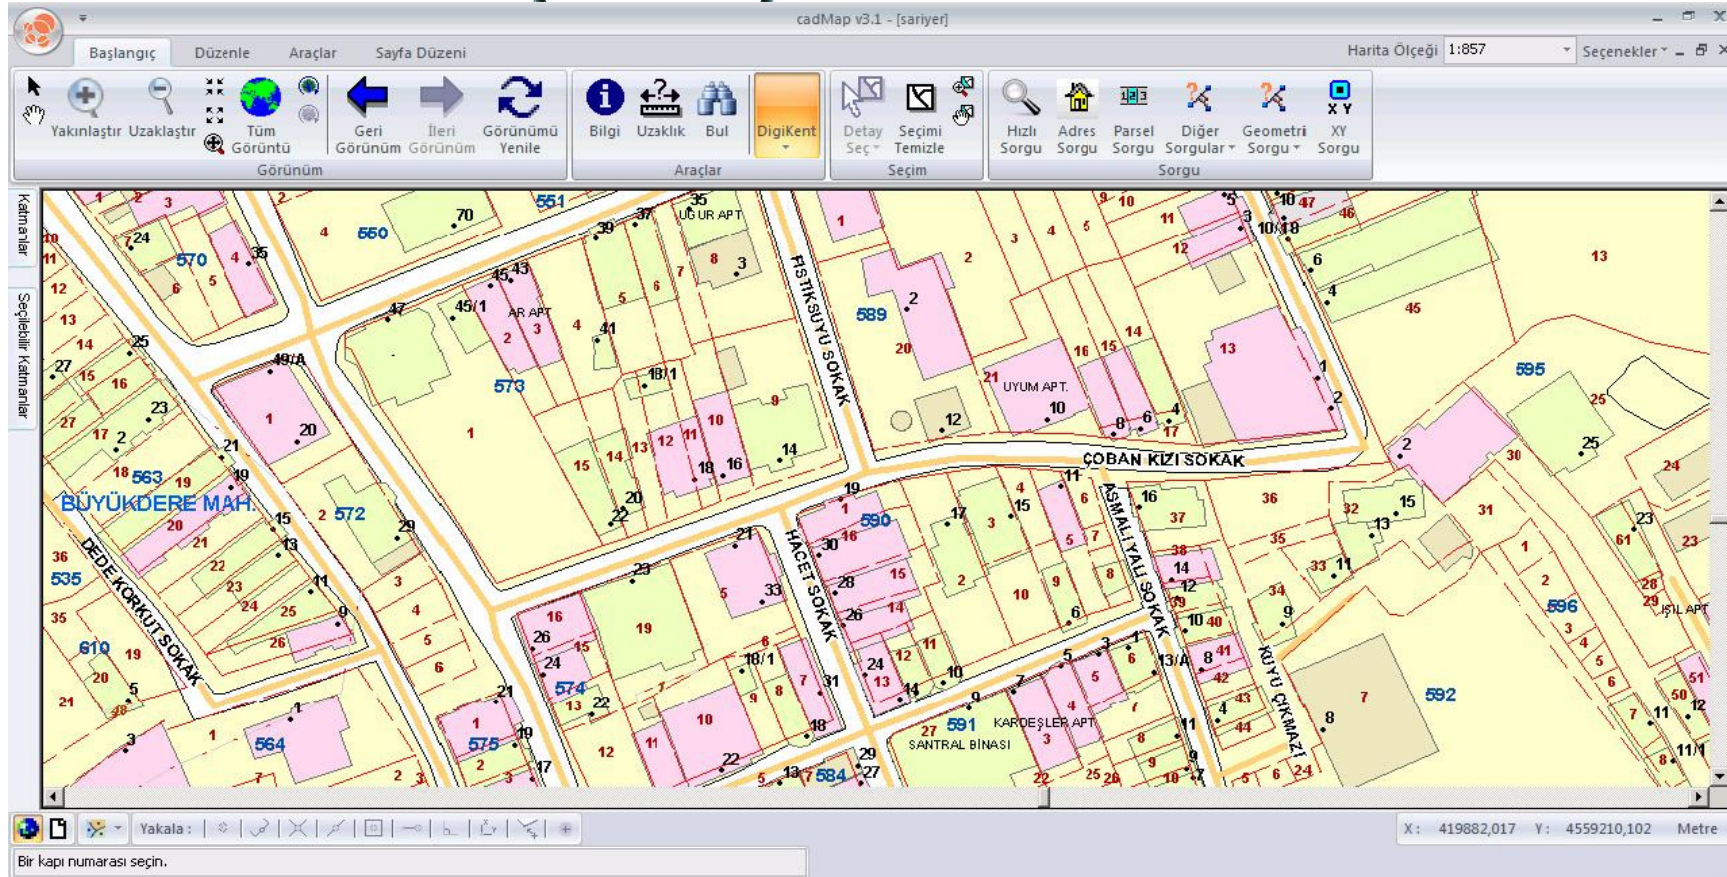

COĞRAFİ BİLGİ SİSTEMİ SERVİSİ (CBS) KURULDU