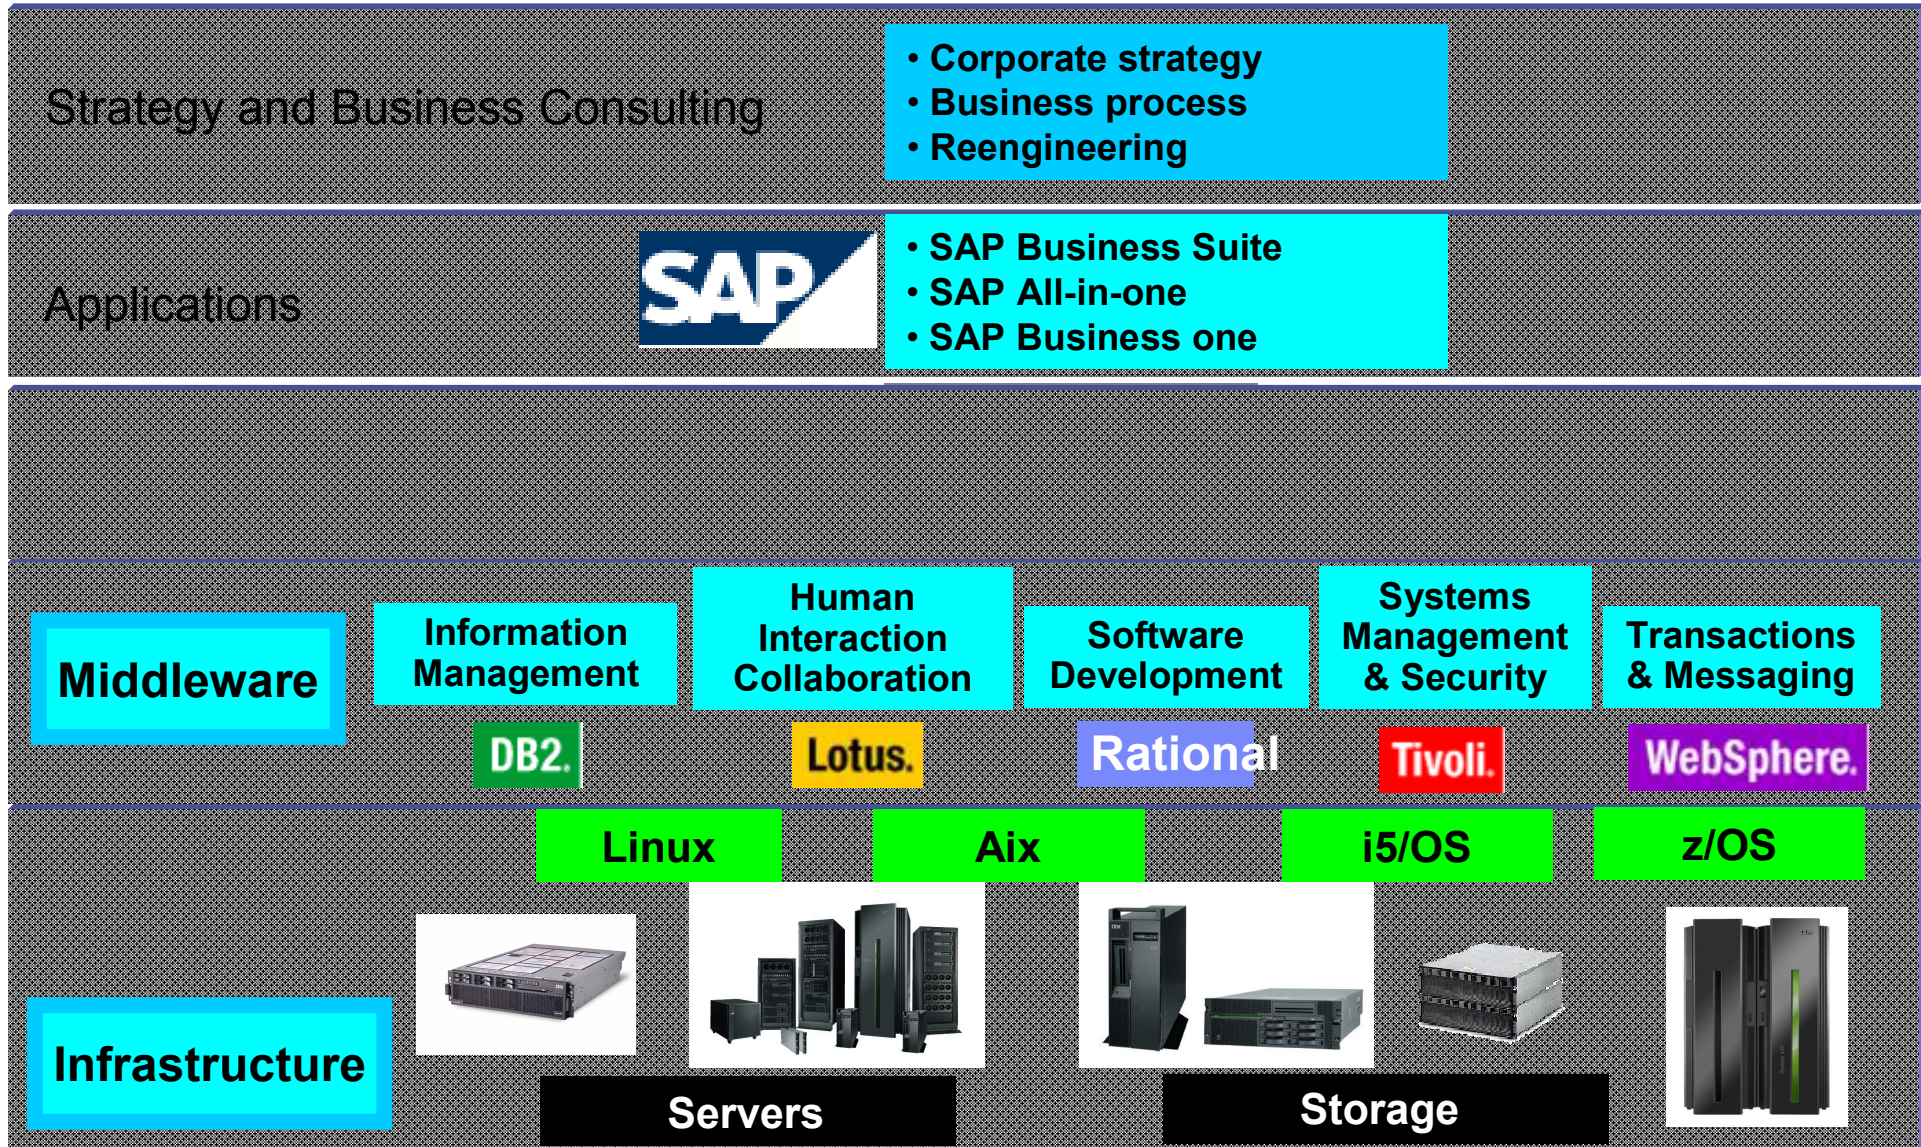

16/09/2010

Migliora la gestione operativa del tuo ambiente SAP con l'infrastruttura IBM

IBM SmarterSystems

Offerta IBM Cross Brand per le applicazioni SAP

Proposizione di valore a supporto dei clienti SAP

Il POWER7 come Concreto Valore per i clienti SAP

Value Stack

La Tecnologia che crea valore

<p>Ottimizzazione di Performance</p>	<ul style="list-style-type: none"> • Leadership di performance per core e per socket • Oltre i 3150 SAPS per core • Da 2x a 4x nella performance per core, rispetto alla competition • Elevata utilizzazione dei sistemi e adattabilita' in Real Time, grazie a Virtualization e Micropartitioning • Espansione Attiva della Memoria (data compression)
<p>Eccellenza Operativa</p>	<ul style="list-style-type: none"> • La migliore funzionalita' RAS del mercato • AIX e' il OS con il piu basso downtime (0.25 hours/year) nel mercato UNIX/Linux/Windows Operating Systems • Aumento dell'availability dei sistemi SAP • Rapidita' della risposta del sistema di fronte a cambiamenti dei business needs
<p>Riduzione Costi</p>	<ul style="list-style-type: none"> • Un piu alto valore di SAPS per core, rispetto alla competition, significa la proposta di sistemi piu ottimizzati ed efficienti • Che porta ad avere costi di maintenance piu bassi • Costi di Software piu bassi • Costi piu bassi delle Infrastrutture grazie alla Virtualizzazione • Drastica riduzione dei costi di esercizio per SAPS

From [tp://www.sap.com/solutions/benchmark/index.epx](http://www.sap.com/solutions/benchmark/index.epx)

Results as of 7/31/2010

Information Management

IBM POWER Live Partition Mobility (LPM)

- Possibilita' di muovere una SAP application da un sistema IBM Power server ad un altro
- Nessuna interruzione del business
- Completamente supportata da SAP (SAP Note 1102760)