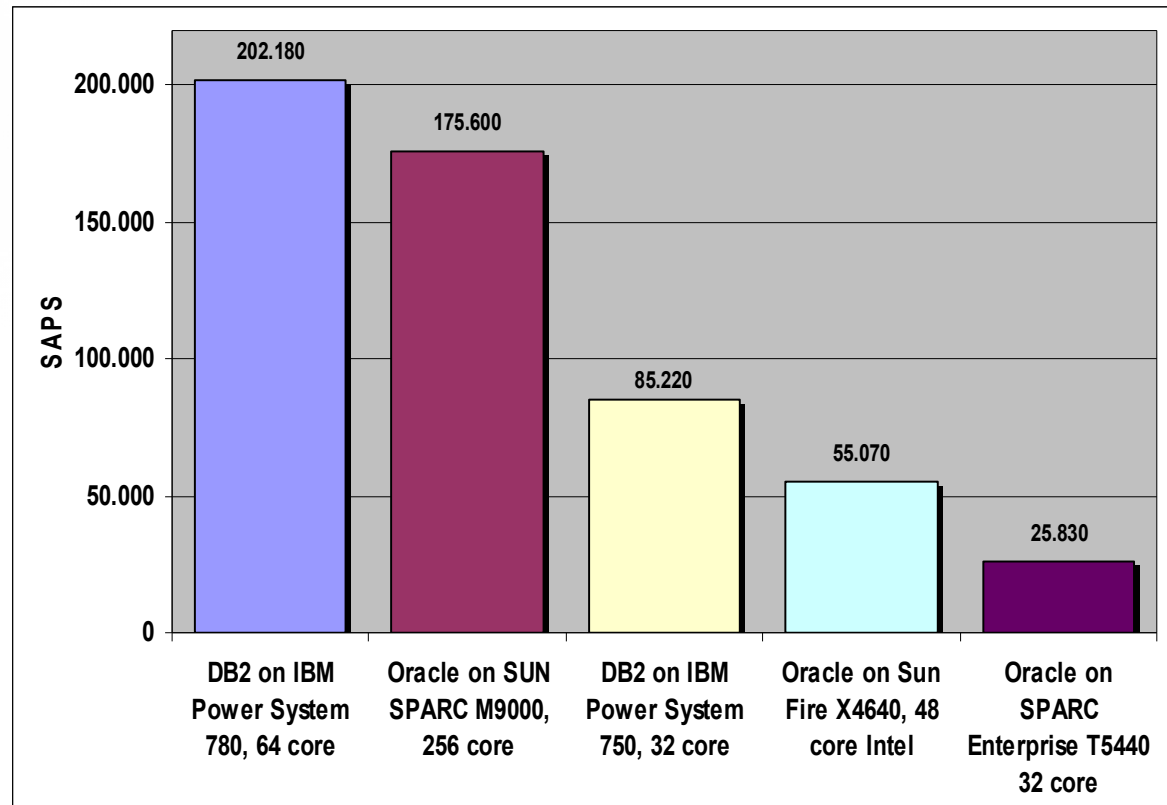

DB2 e Power7 : La Migliore Performance rispetto ad ogni altra soluzione sul mercato UNIX/LINUX/WINDOWS

SAP su DB2 e

Piu' SAPS con DB2 e Power 780 rispetto ad ogni altra soluzione Oracle per SAP

**SAP Sales and Distribution
ERP 6.0 EHP4 2-Tier performance**