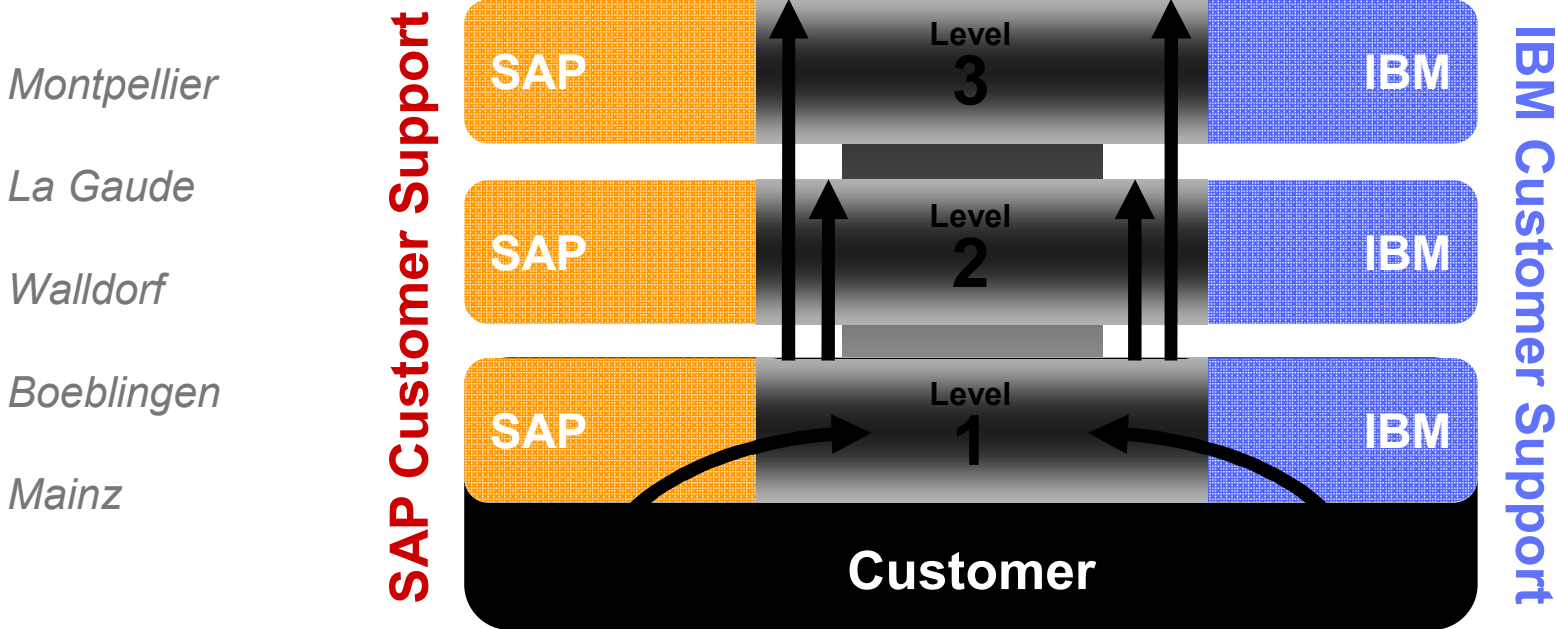

WW IBM-SAP Centers Europe IBM-SAP Centers SAP Solutions Team Support - Italy