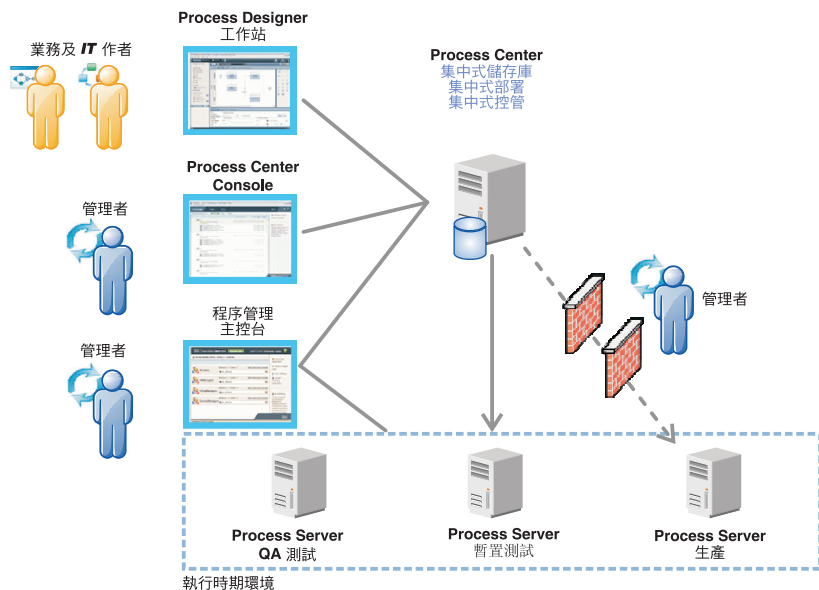

2 步驟 2：評估硬體及系統配置

您可以透過多種不同的配置使用 IBM BPM。如需相關資訊，請參閱資訊中心中的規劃 *IBM Business Process Manager*。檢查產品授權，以確保您具有可以支援您的拓撲的必要授權，並確保您瞭解產品隨附的所有軟體元件的使用限制。

如需系統需求，請參閱 IBM Business Process Manager Express 詳細系統需求 (<http://www.ibm.com/support/docview.wss?uid=swg27023008>)。

3 步驟 3：檢閱安裝架構

下圖顯示安裝在一般拓撲中相同系統（稱為獨立式配置）上的 IBM BPM Express 元件。

位於中心位置的是 IBM Process Center，所有開發活動都在這裡進行。用於測試、暫置和生產的編寫工具、管理主控台和程序伺服器會連接至 Process Center。

如需元件和使用者角色互動的相關資訊，請參閱 IBM BPM 資訊中心 (<http://pic.dhe.ibm.com/infocenter/dmndhelp/v8r5m0/index.jsp>)。

4 步驟 4：安裝 IBM Business Process Manager Express

若要使用 DB2 Express 資料庫來建立獨立式拓撲，請完成下列步驟以進行一般安裝：

1. 從 DVD 媒體或解壓縮電子映像檔的位置執行啟動程式檔案。從啟動程式中，選取**使用一般安裝程式**。
2. 選取**安裝 Process Center** 或**安裝 Process Server**，然後按下一步。
3. 驗證下一個畫面上的資訊（包括安裝位置），然後按下一步。
4. 選擇安裝內嵌的 DB2 Express 資料庫。如果您已安裝 DB2，則系統會提示您使用現有的資料庫來安裝產品。按下一步。
5. 閱讀並接受授權合約，然後按一下**安裝軟體**以開始安裝。軟體正在安裝時，您可以檢視並列印安裝的相關資訊。