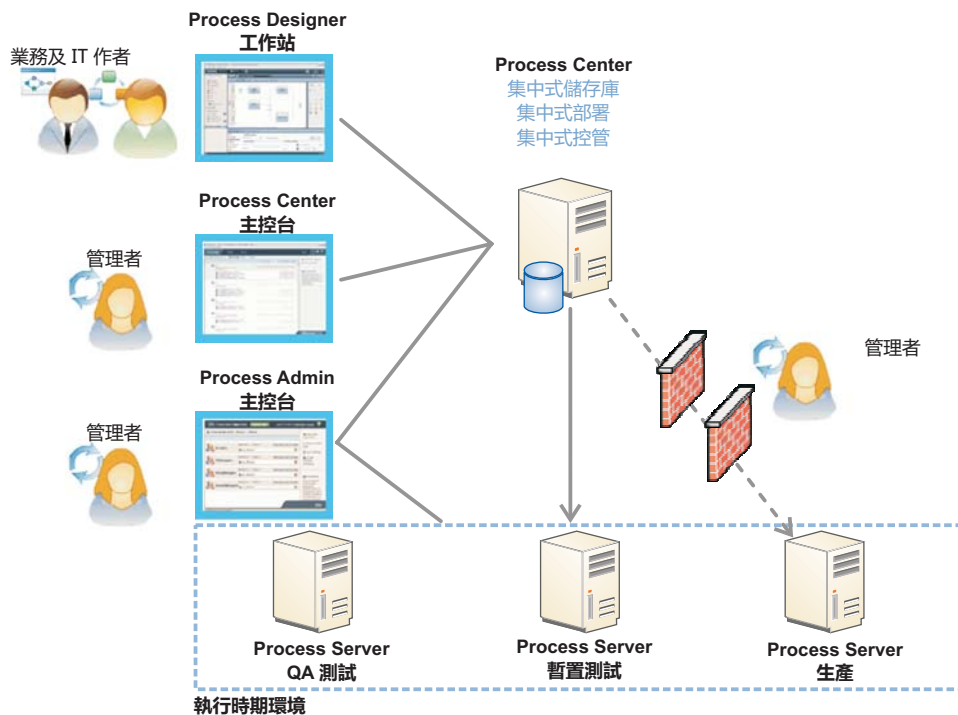

3 步驟 3：安裝 IBM Business Process Manager Standard

若使用 DB2 Express 資料庫建立獨立式 Process Center 伺服器或 Process Server 設定檔，對於一般安裝，請完成下列步驟：

1. 從 DVD 媒體或解壓縮電子映像檔的位置執行啟動程式檔案。從啟動程式中，選取**使用一般安裝程式**。
2. 選取**安裝 Process Center** 或**安裝 Process Server**，然後按下一步。
3. 驗證下一個畫面上的資訊（包括安裝位置），然後按下一步。
4. 選擇安裝內嵌的 DB2 Express 資料庫。如果您已安裝 DB2，則系統會提示您使用現有的資料庫來安裝產品。按**下一步**。
5. 閱讀並接受授權合約，然後按一下**安裝軟體**以開始安裝。軟體正在安裝時，您可以檢視並列印安裝的相關資訊。
6. 安裝完成之後，啟動「首要步驟」主控台。

對於複式安裝，請在啟動程式上選擇**使用自訂安裝程式**。IBM Installation Manager 便會啟動。

如需詳細的安裝步驟，請參閱資訊中心中的**安裝並配置 IBM Business Process Manager**。

下列圖解顯示安裝在一般拓撲中多個系統（稱為網路部署配置）上的 IBM Business Process Manager Standard 元件。位於中心位置的是 Process Center，所有開發活動都在其中進行。用於測試、暫置和生產的編寫工具、管理主控台和 Process Server 都連接至 Process Center。