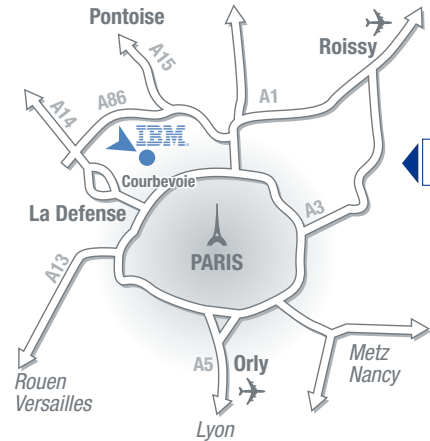

IBM France

17, avenue de l'Europe
92275 Bois-Colombes cedex
Tél : 01 58 75 00 00

Coordonnées GPS
48° 54' 24.70» N 2° 15' 44.17» E

Du pont de Courbevoie

- Prenez le boulevard de Verdun en direction de Colombes jusqu'à la Place de l'Europe.
- Prenez à droite dans l'avenue de l'Europe jusqu'aux locaux d'IBM France.

De Boulogne ou Levallois, par les quais rive droite

- Traversez la Seine au pont de Courbevoie

De Saint-Cloud ou Asnières sur Seine, par les quais rive gauche

- Au pont de Courbevoie prenez le boulevard de Verdun en direction de Colombes

Du périphérique

- Sortez à la porte de Champerret en direction de Neuilly s/Seine,
- Continuez sur le boulevard Bineau puis traversez la Seine par le pont de Courbevoie

De l'A86 Nord : sortie Asnières-sur-Seine/La Défense

RER Ligne A, arrêt La Défense

ou **Metro Ligne 1** direction La Défense jusqu'au terminus
• bus 178 - direction Saint-Denis RER (arrêt Moulin des Bruyères)

Ligne 3, Gallieni-Pont de Levallois/Bécon jusqu'au terminus
• bus 167 - direction Nanterre ville RER (arrêt ZAC des Bruyères)