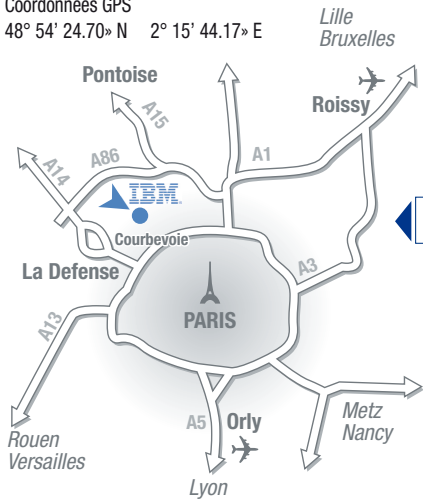

## IBM France

17, avenue de l'Europe  
92275 Bois-Colombes cedex  
Tél : 01 58 75 00 00

Coordonnées GPS  
48° 54' 24.70» N 2° 15' 44.17» E

### Du pont de Courbevoie

- Prenez le boulevard de Verdun en direction de Colombes jusqu'à la Place de l'Europe.
- Prenez à droite dans l'avenue de l'Europe jusqu'aux locaux d'IBM France.

### De Boulogne ou Levallois, par les quais rive droite

- Traversez la Seine au pont de Courbevoie

### De Saint-Cloud ou Asnières sur Seine, par les quais rive gauche

- Au pont de Courbevoie prenez le boulevard de Verdun en direction de Colombes