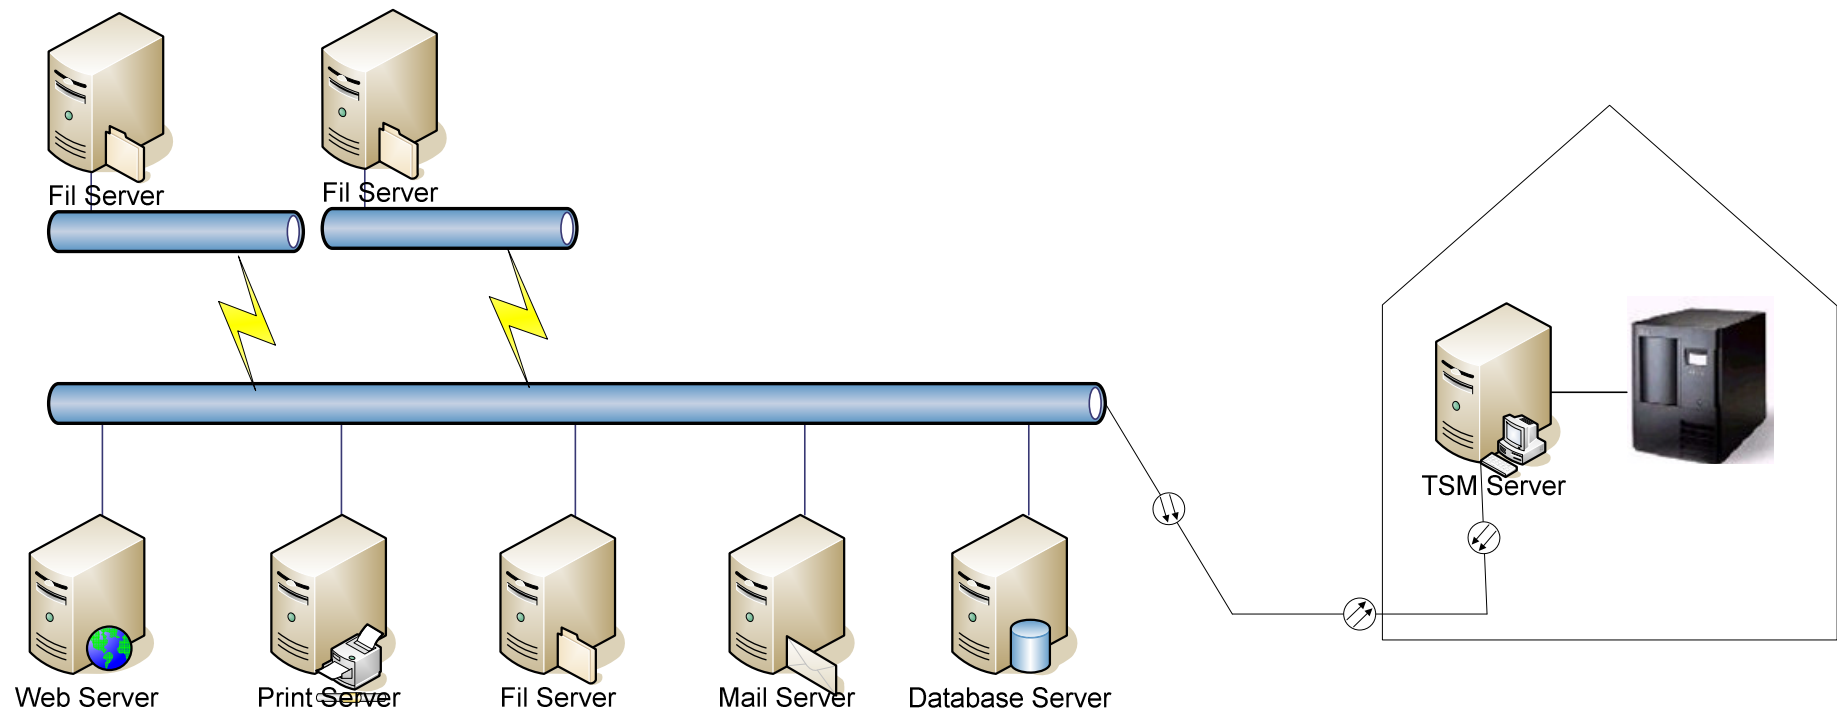

Løsningen ..... Hvad fik vi?