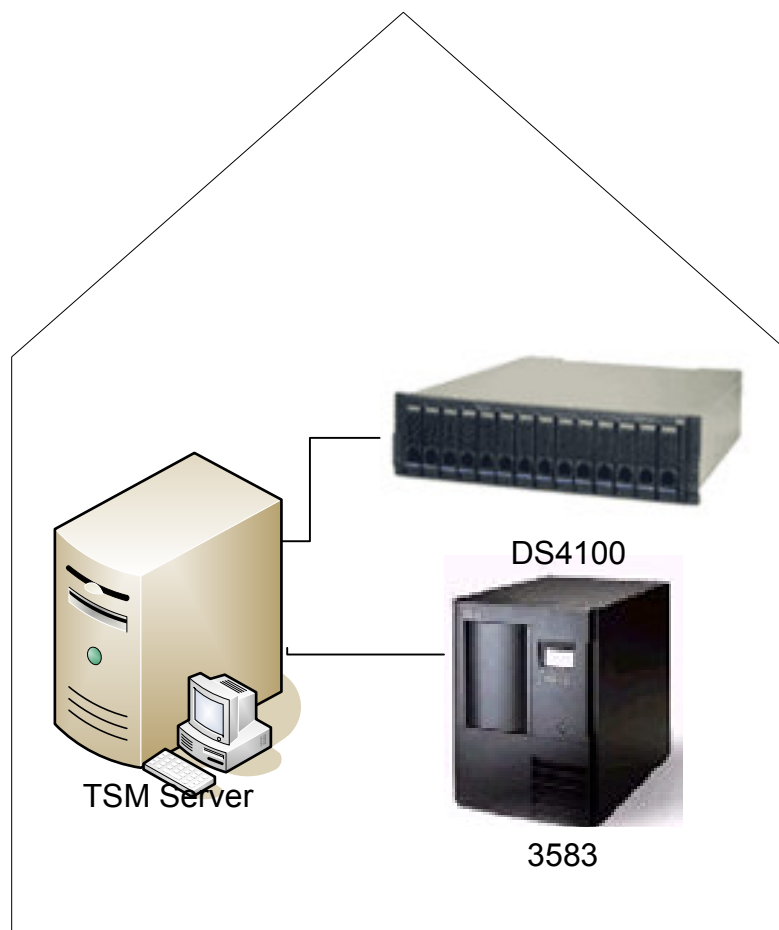

Check In
Vault -> Library

Brandskabets indhold
Audit

OFFSITE STORAGE

MAINTENANCE

OPERATOR
FOR IBM TIVOLI STORAGE MANAGER

Fremtiden.....

Fremtiden.....

- Outsourcing af driften ????
- B4Restore gennemfører en markedsundersøgelse, der kan afdække DIT behov for en ny backup-løsning.