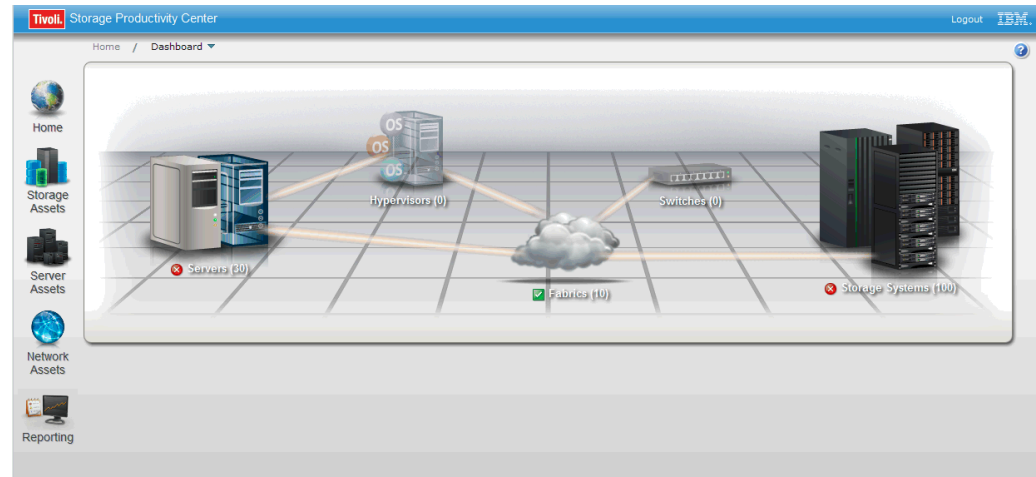

TPC 5.1 Highlights - Announcement: June 4th, eGA: June 15th

- Fully integrated & Web-based GUI
  - Based on Storwize/XIV success
- TCR/Cognos-based Reporting & Analytics
- Enhanced management for virtual environments
- Tiered Storage Optimization (first step)
- Integrated Installer
- Simplified packaging