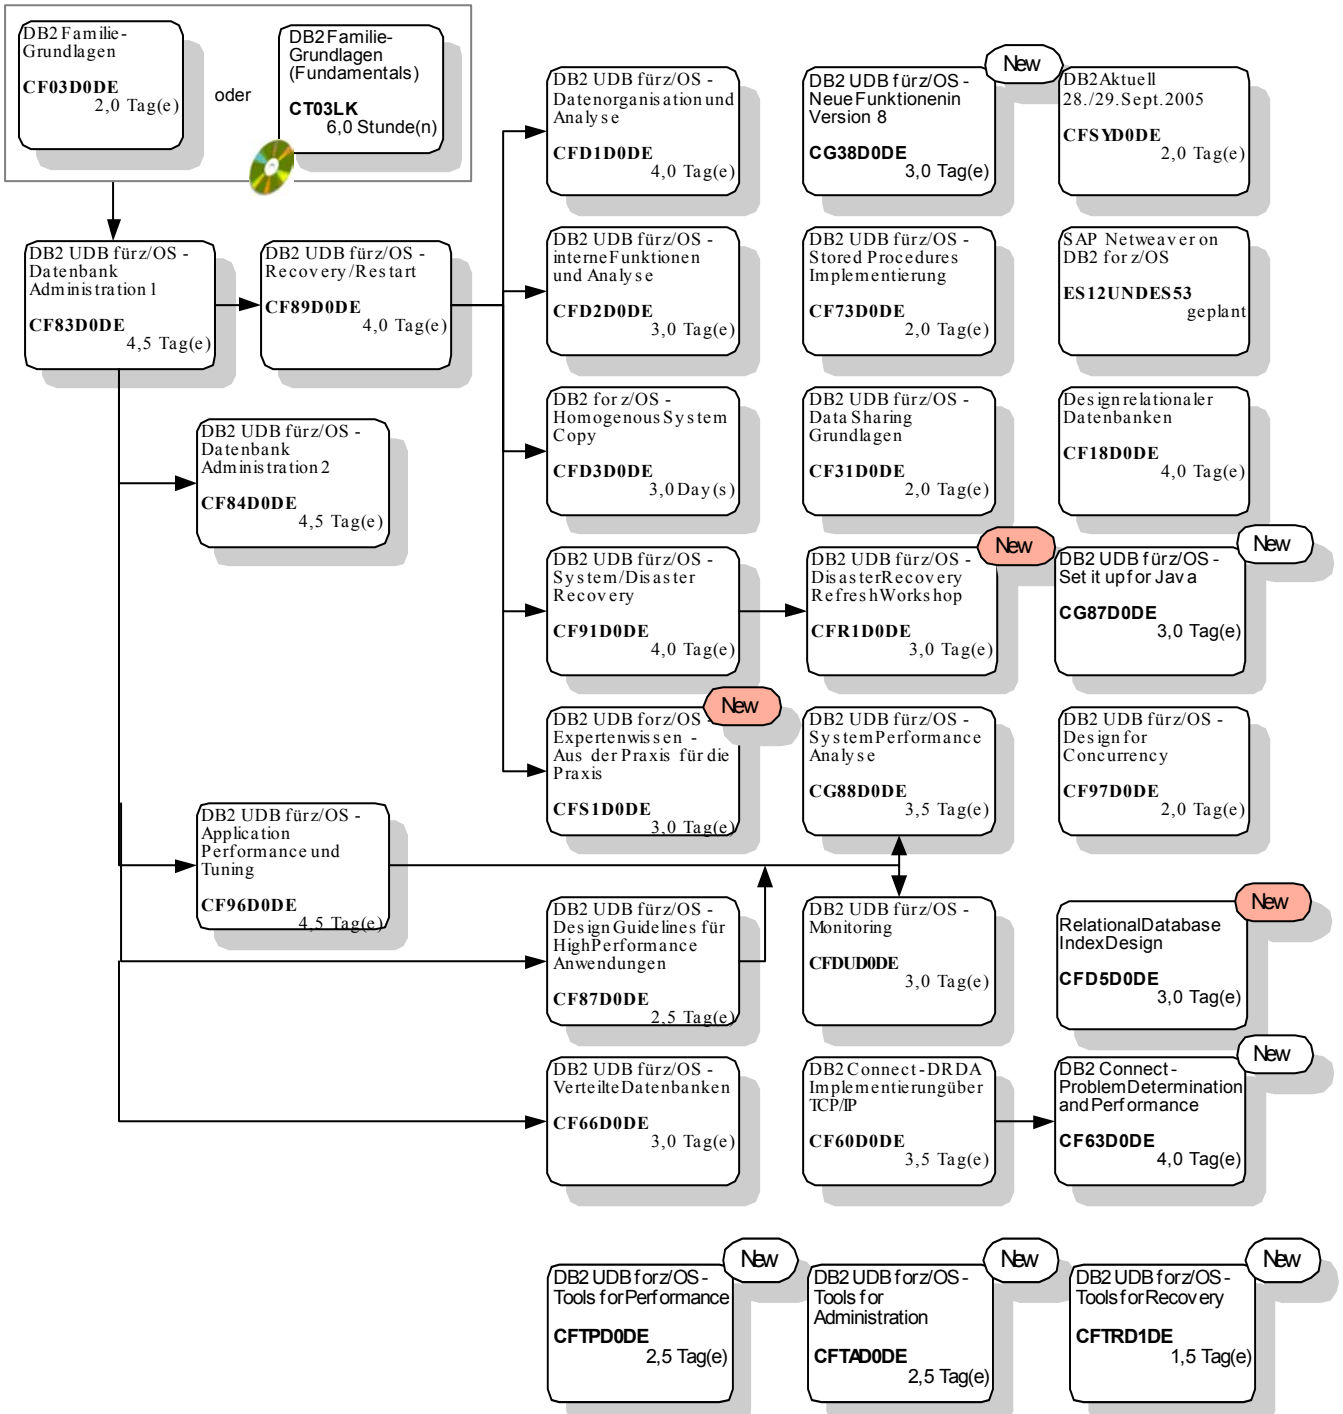

IBM IT Education Services

m

DB2 Information Management Software

Ausbildungsangebot

DB2 UDB für z/OS

- Datenbankadministratoren
- Systemadministratoren

Basisausbildung

Spezielle Themen

DB2 UDB für z/OS

• Systemprogrammierer

Basisausbildung

Spezielle Themen

DB2 UDB für z/OS

- Anwendungsorganisatoren
- Anwendungsprogrammierer

DB2 UDB für z/OS

- Benutzer
- Operator
- Arbeitsvorbereiter