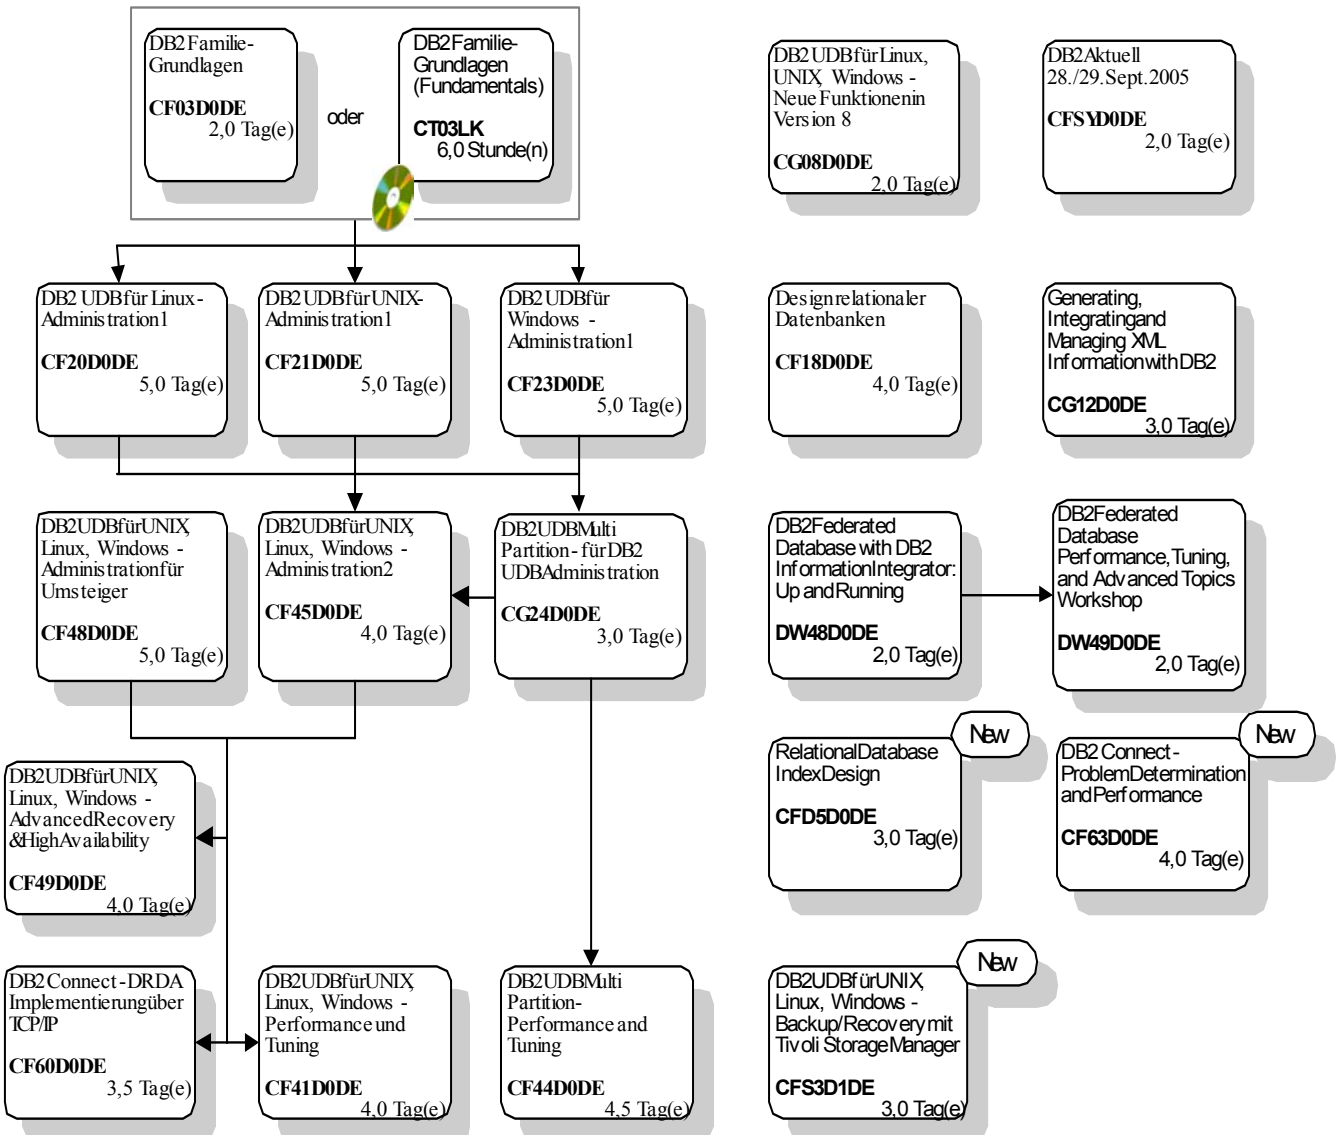

DB2 UDB für z/OS

• Systemprogrammierer

Basisausbildung

Spezielle Themen

DB2 UDB für z/OS

- Anwendungsorganisatoren
- Anwendungsprogrammierer

DB2 UDB für z/OS

- Benutzer
- Operator
- Arbeitsvorbereiter

Benutzer

Operator

Arbeitsvorbereiter

DB2 UDB für UNIX, Linux, Windows

- Datenbankadministratoren
- Systemadministratoren

Basisausbildung

Spezielle Themen

DB2 UDB für UNIX, Linux, Windows

- Anwendungsprogrammierer

Basisausbildung

Spezielle Themen

- Business Intelligence
- Information Integration

Business Intelligence

Basisausbildung

Spezielle Themen

Information Integration