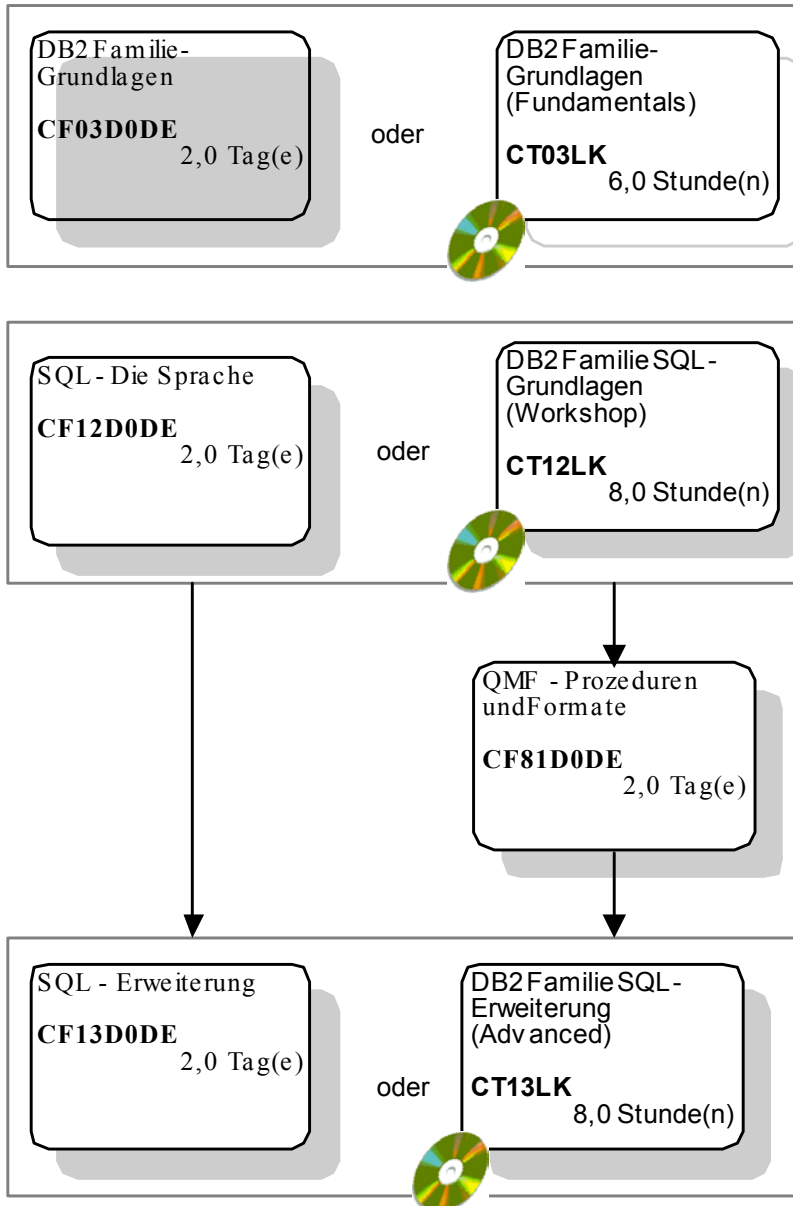

DB2 UDB für z/OS

• Systemprogrammierer

Basisausbildung

Spezielle Themen

DB2 UDB für z/OS

- Anwendungsorganisatoren
- Anwendungsprogrammierer

DB2 UDB für z/OS

- Benutzer
- Operator
- Arbeitsvorbereiter

Benutzer

Operator

Arbeitsvorbereiter

DB2 UDB für UNIX, Linux, Windows

- Datenbankadministratoren
- Systemadministratoren

Basisausbildung

Spezielle Themen

DB2 UDB für UNIX, Linux, Windows