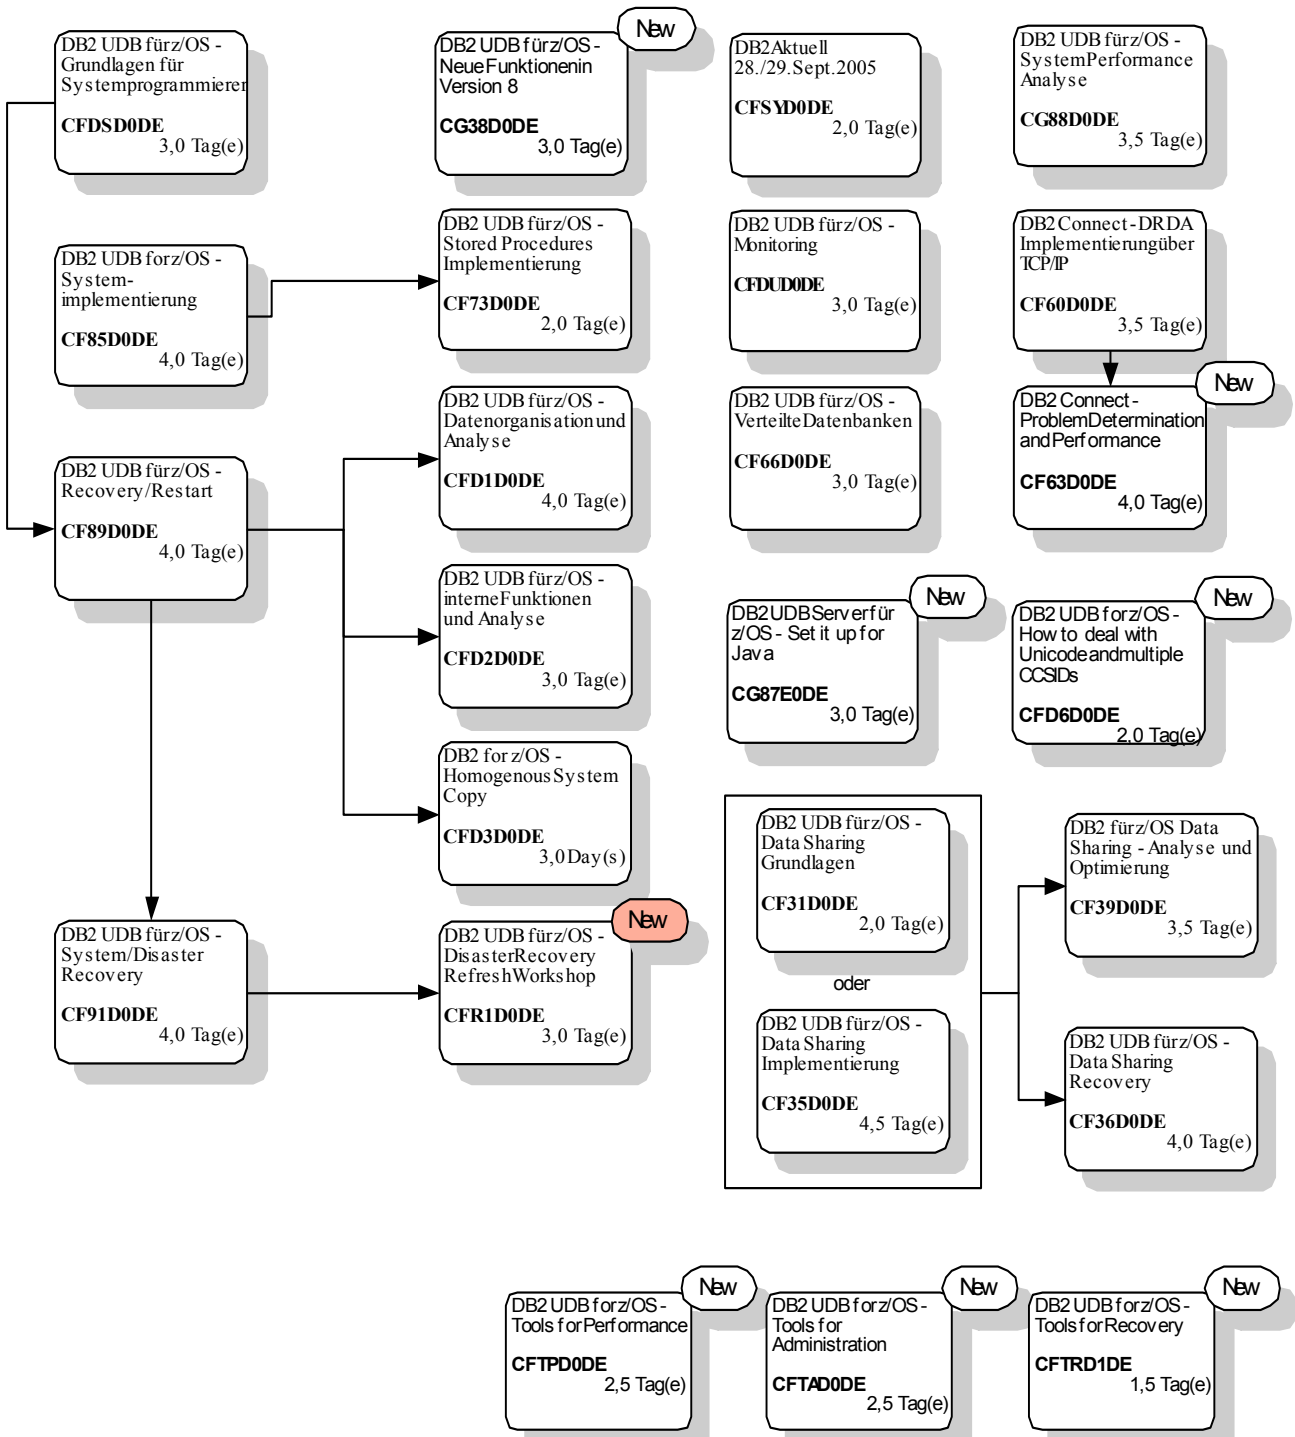

IBM IT Education Services

m

DB2 Information Management Software

Ausbildungsangebot

DB2 UDB für z/OS

- Datenbankadministratoren
- Systemadministratoren

Basisausbildung

Spezielle Themen

DB2 UDB für z/OS

• Systemprogrammierer

Basisausbildung

Spezielle Themen

DB2 UDB für z/OS

- Anwendungsorganisatoren
- Anwendungsprogrammierer

DB2 UDB für z/OS

- Benutzer
- Operator
- Arbeitsvorbereiter