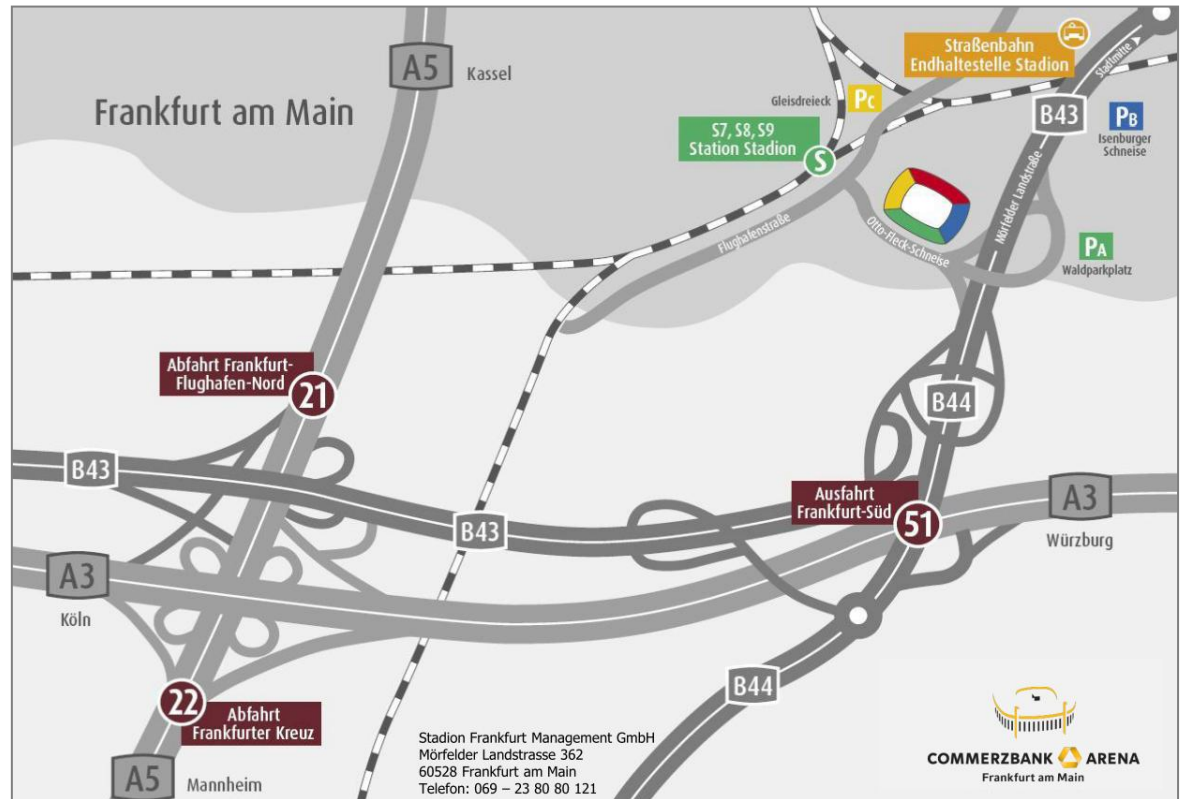

Anfahrtsbeschreibung Commerzbank-Arena Business Center / Club

Stadion Frankfurt Management GmbH
Commerzbank-Arena
Mörfelder Landstrasse 362
(Navigationssystem: Otto-Fleck-Schneise)
60528 Frankfurt am Main
Telefon: 069 – 23 80 80 121

Die Zufahrt erfolgt über die Mörfelder Landstraße aus beiden Richtungen kommend. Bitte nehmen Sie die Ausfahrt "Sportverbände". Von dort gelangen Sie auf die Otto-Fleck-Schneise (Navi-Adresse) und fahren rechts in die Parkhauszufahrt 1 (TG Einfahrt 1). Sie parken auf Ebene 0, Business Club (Haupttribüne).

Bitte der Ausschilderung "Veranstaltungen" bzw. dem gelben Streifen auf dem Boden folgen. Der Eingang "Business Club" führt Sie zu unseren Fahrstühlen.

- E1** Haupteingang
- E2** Altes Radstadion
- E3** Waldparkplatz
- E4** Wintersporthalle
- E5** Gleisdreieck

PB
Isenburger
Schneise

PA
Waldparkplatz