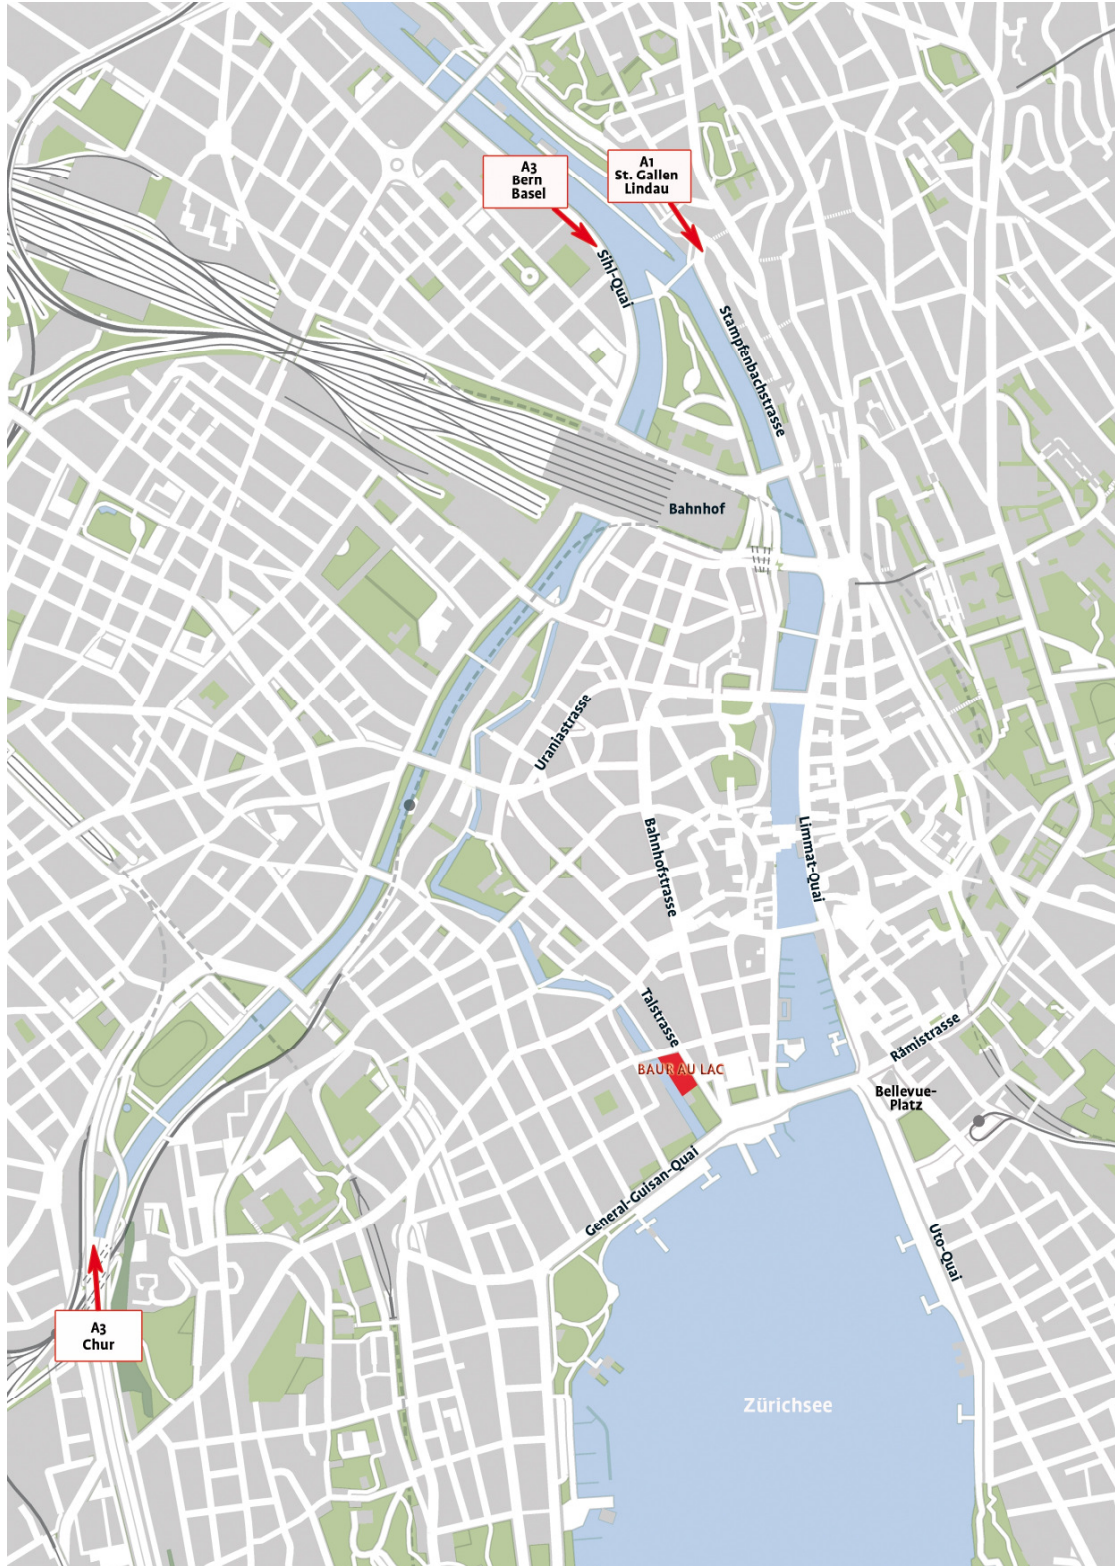

ANFAHRTSPLAN HOTEL BAUR AU LAC

Anfahrt mit dem Tram vom Hauptbahnhof Zürich

Ab Zürich Hauptbahnhof den Ausgang Bahnhofstrasse benutzen.
Direkt beim Ausgang fährt das Tram Nr. 11 in Richtung Rehalp.
Aussteigen an der Station „Börsenstrasse“.
Von dort sind es nur noch 2 Minuten Fussweg zum Hotel Baur au Lac.

Unterstützende Informationen für Ihre Anreise finden Sie unter:

www.zvv.ch
www.sbb.ch
www.google.ch
www.viamichelin.com

Anfahrt über die Autobahn

Öffentlicher Parkplatz Villa Rosau