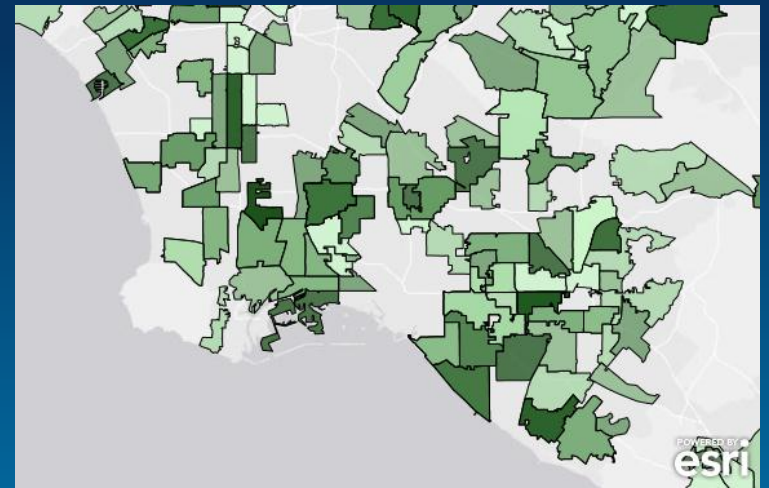

Esri Maps for IBM Cognos bietet drei zentrale Funktionsgruppen

Visualisierung

**Räumliche
Analyse**

**Daten-
Anreicherung**

Visualisierung

Punkte-Karten
(Point Maps)

Thematische Karten
(Color-Coded Maps)

Geklusterte Punkt-Karten
(Clustered Point Maps)

Brennpunkt-Karten
(Heat Maps)

Hintergrund-Karten (Base Maps)

Räumliche Analyse

Bi-Direktionale Verbindung zwischen Karten und Daten

Entfernungs-Tools

Daten- Anreicherung

Luftlinien-Distanzen

Social Media