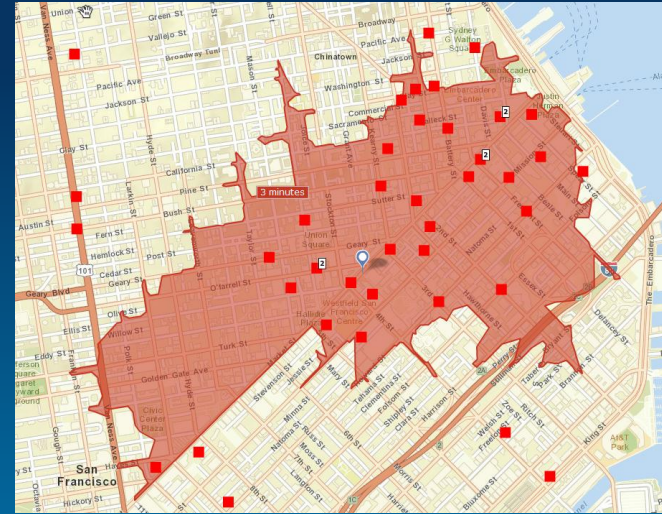

Brennpunkt-Karten
(Heat Maps)

Hintergrund-Karten (Base Maps)

Räumliche Analyse

Bi-Direktionale Verbindung zwischen Karten und Daten

Entfernungs-Tools

Daten- Anreicherung

Luftlinien-Distanzen

Social Media

Wetter

Erreichbarkeits-Zonen

Naturfahrten-Zonen

Location Analytics für wen?

- **Business Professionals / Analysten**
- **BI Director/Manager, CIO**
- **BI-Administratoren**
- **BI-Report-/Dashboard-Nutzer**
 - > **Marketing, Sales, Operations etc.**