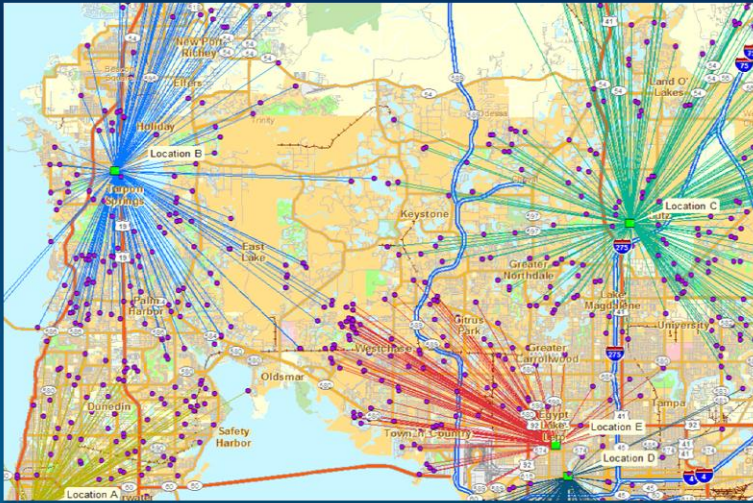

Brennpunkt-Karten
(Heat Maps)

Hintergrund-Karten (Base Maps)

Räumliche Analyse

Bi-Direktionale Verbindung zwischen Karten und Daten

Entfernungs-Tools

Daten- Anreicherung

Luftlinien-Distanzen

Social Media

Wetter

Erreichbarkeits-Zonen

Naturfahrten-Zonen

Location Analytics für wen?

- **Business Professionals / Analysten**
- **BI Director/Manager, CIO**
- **BI-Administratoren**
- **BI-Report-/Dashboard-Nutzer**
 - > **Marketing, Sales, Operations etc.**