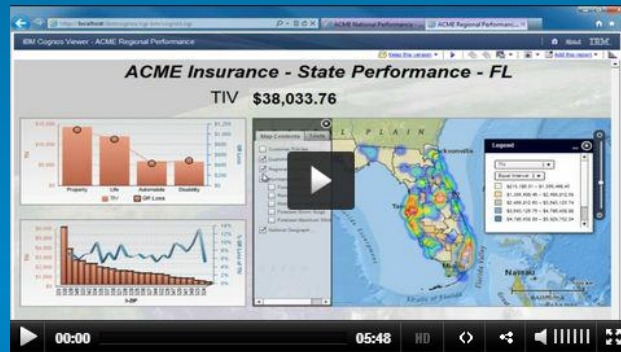

Nahtlose Integration in IBM Cognos

Nutzung sämtlicher IBM Cognos BI Enterprise Features incl. Security, Deployment, Skalierung

Hosting eigener Karten (z.B. spezifische Vertriebsregionen)

Demo

Demo Movie

“ACME Insurance”