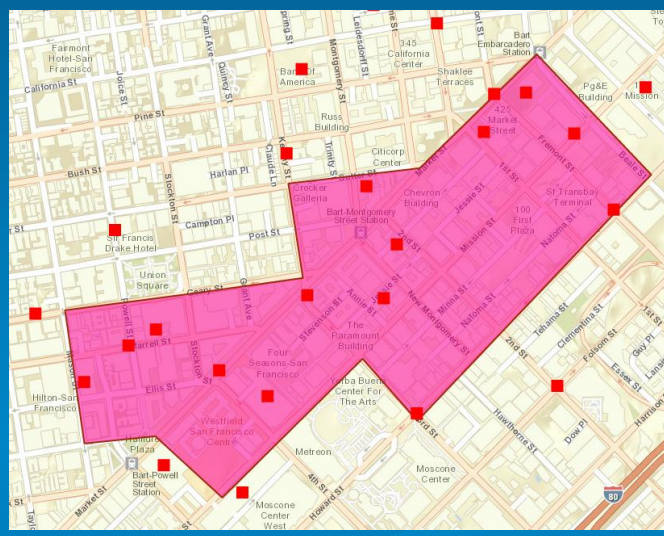

Brennpunkt-Karten
(Heat Maps)

Hintergrund-Karten (Base Maps)

Räumliche Analyse

Bi-Direktionale Verbindung zwischen Karten und Daten

Entfernungs-Tools

Daten- Anreicherung

Luftlinien-Distanzen

Social Media

Wetter

Erreichbarkeits-Zonen

Naturfahrten-Zonen

Location Analytics für wen?

- **Business Professionals / Analysten**
- **BI Director/Manager, CIO**
- **BI-Administratoren**
- **BI-Report-/Dashboard-Nutzer**
 - > **Marketing, Sales, Operations etc.**