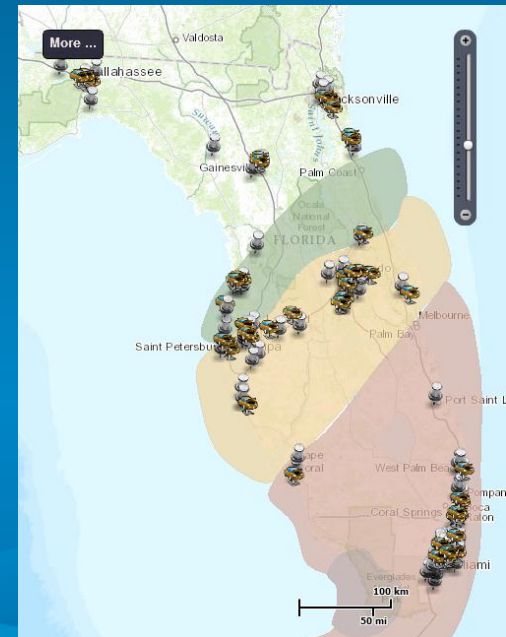

Brennpunkt-Karten
(Heat Maps)

Hintergrund-Karten (Base Maps)

Räumliche Analyse

Bi-Direktionale Verbindung zwischen Karten und Daten

Entfernungs-Tools

Daten- Anreicherung

Luftlinien-Distanzen

Social Media

Wetter

Erreichbarkeits-Zonen

Naturfahrten-Zonen

Location Analytics für wen?

- **Business Professionals / Analysten**
- **BI Director/Manager, CIO**
- **BI-Administratoren**
- **BI-Report-/Dashboard-Nutzer**
 - > **Marketing, Sales, Operations etc.**