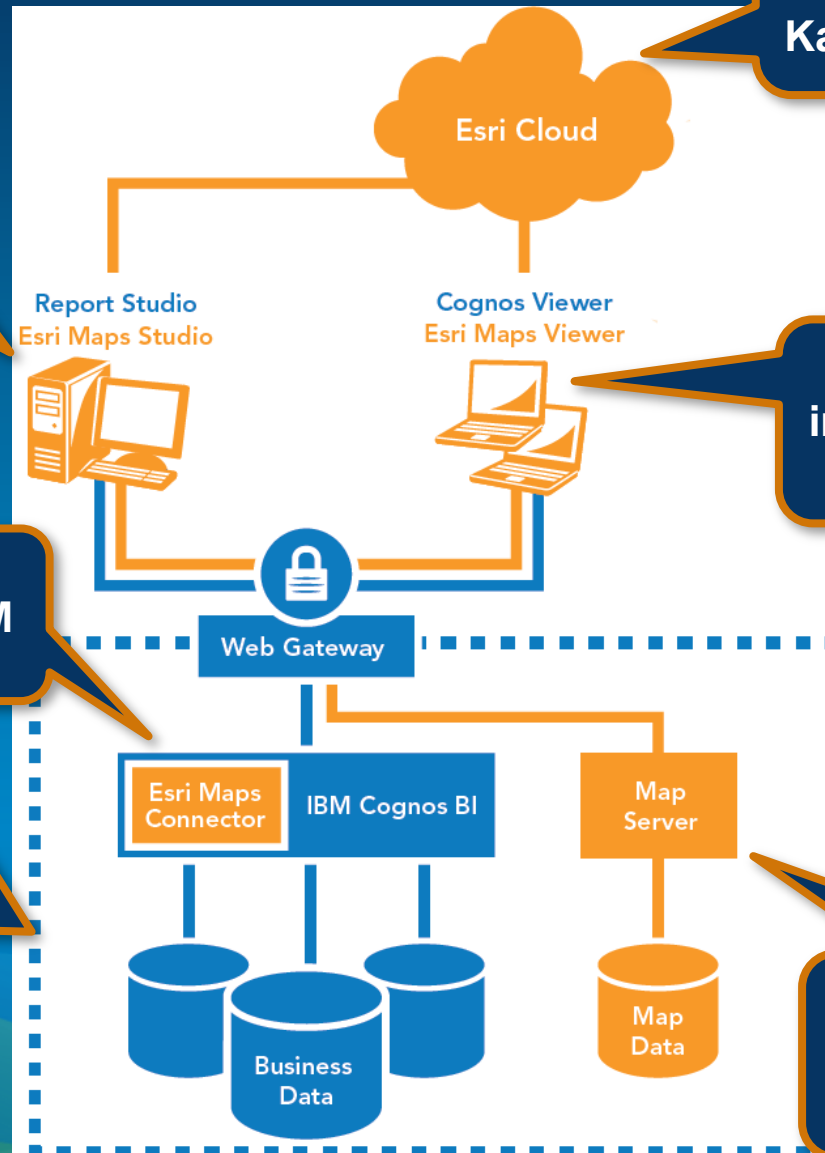

Grosses, nordamerikanisches Wein- und Spirituosen Unternehmen

“...Unser Finanzdepartement trifft andere Entscheidungen, weil es jetzt unsere operativen Informationen auf einer Karte darstellen und analysieren kann.”

Fortune 100 Company

Systemarchitektur

Hosting von Hintergrundkarten, allg. Karten (Länder, PLZ, ...)

Drag & Drop Wizard zur Integration von Karten in Reports

Interaktive Karte integriert in bestehende Reports