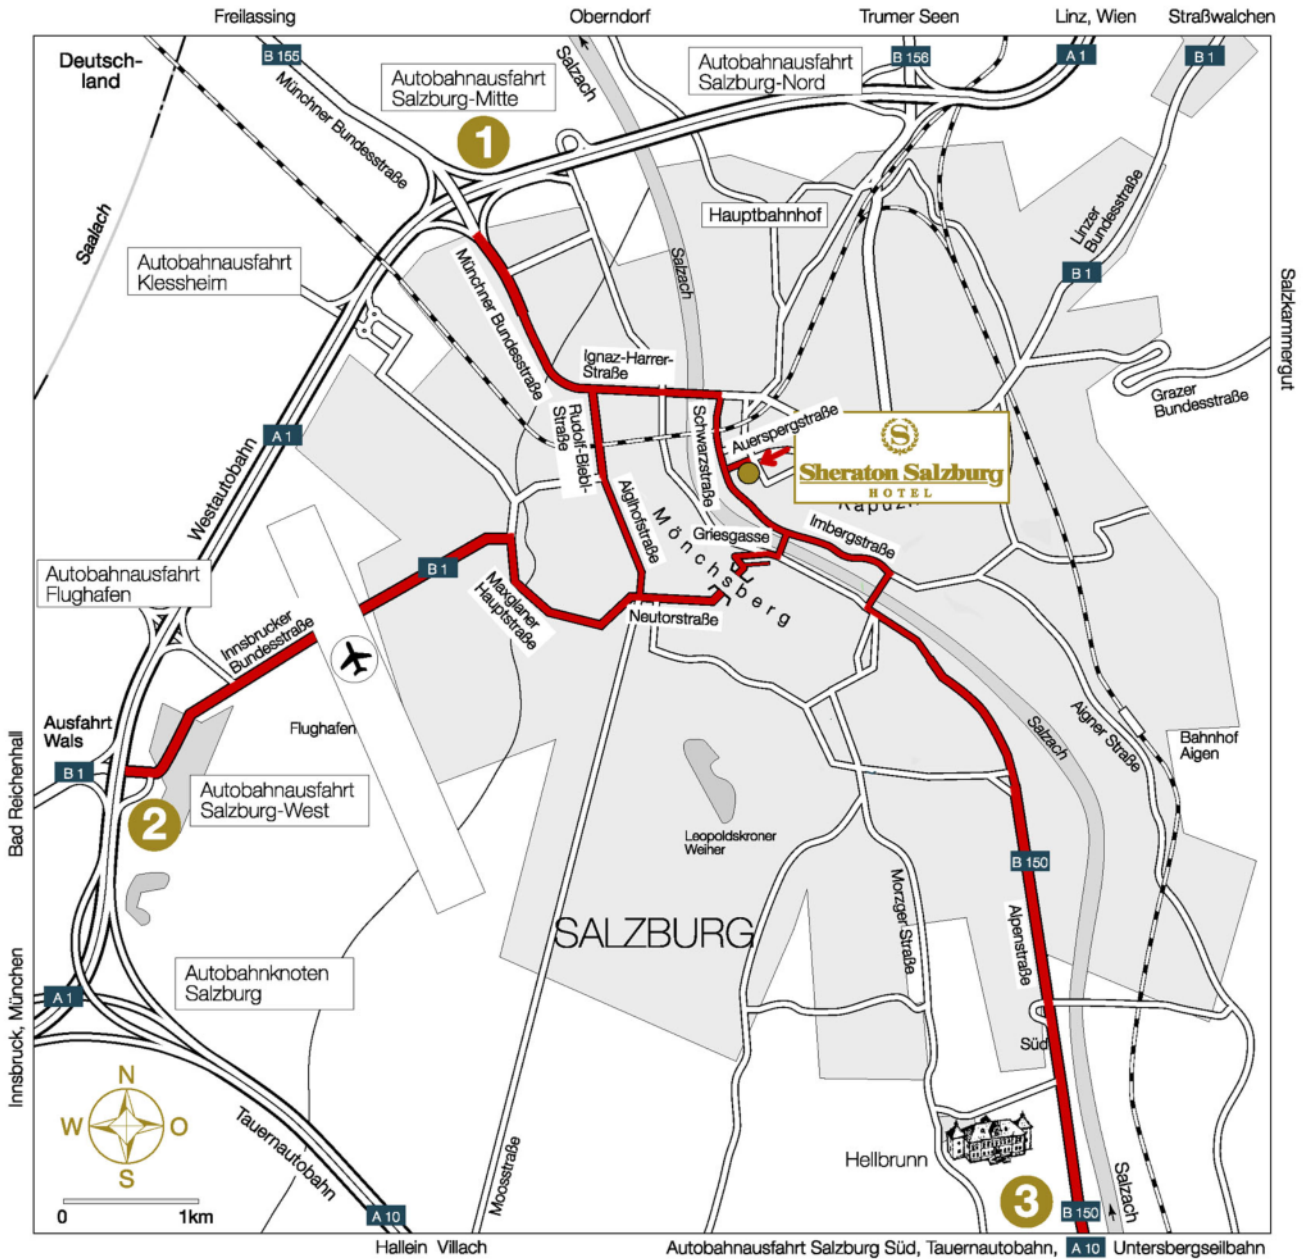

Sheraton Salzburg HOTEL

ANFAHRTSPLAN ANFAHRT / DIRECTIONS

≡ Autobahn Ausfahrt: „Salzburg Mitte“ / Motorway exit: „Salzburg Mitte“
Münchener Bundesstraße – Ignaz-Harrer-Straße – Schwarzstraße - Auerspergstraße

• Autobahn Ausfahrt: „Salzburg West“ / Motorway exit: „Salzburg West“
Innsbrucker Bundesstraße – Maxglaner Hauptstraße – Neutorstraße – Neutor – Herbert-von-Karajan-Platz – Griesgasse – Staatsbrücke – Schwarzstraße – Auerspergstraße

÷ Autobahn Ausfahrt: „Salzburg Süd“ / Motorway exit: „Salzburg Süd“
Alpenstraße – Carolinen Brücke – Imbergstraße – Schwarzstraße - Auerspergstraße