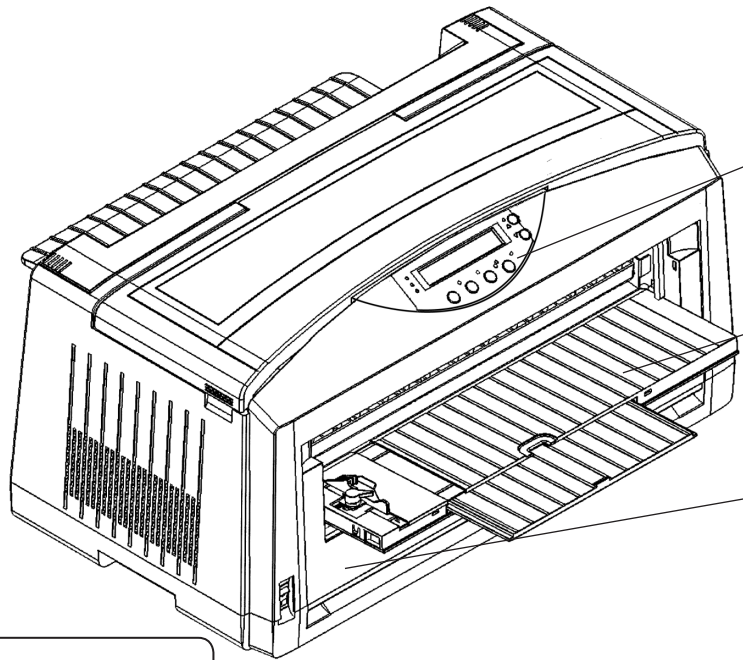

● 本プリンターの特長

本プリンターは、5577モード、ESC/P エミュレーション・モードの2種類のモードでご使用いただける最新の24ドット漢字インパクト・プリンターです。オプションのASF（オート・シート・フィーダー）をお使いいただき、よりよい環境でお使いください。

本プリンターをネットワーク環境で使用する場合、複数のユーザが1台を共有することによって、それぞれの作業の効率アップが期待できます。

本プリンターの特長は次のとおりです。

● 高速・高品質印字

通常モードでは漢字150cps、ANK225cpsで印字します。高速モードでは漢字300cps、ANK450cpsで印字します。

● 低騒音

55dBAの低騒音です。

● 単票用紙の斜行自動補正

手差しのとき、用紙が斜めに挿入されても自動的に補正し、印字開始位置を正しく位置決めします。

● ロングライフ・インク・リボン

ロングライフ・インク・リボンの採用によりランニング・コストを低減しました。

● ミシン目切り機能

連続用紙のミシン目に合わせて容易に切り取ることができます。

● 高い複写能力

最大8部紙（総紙厚最大0.5mm）まで印刷できます。

● グリーン購入法適合

待機時電力を減らしました。古紙100%用紙のサポートを実現しました。

● ネットワーク環境対応

ネットワーク・ボックス（オプション）が使えます。