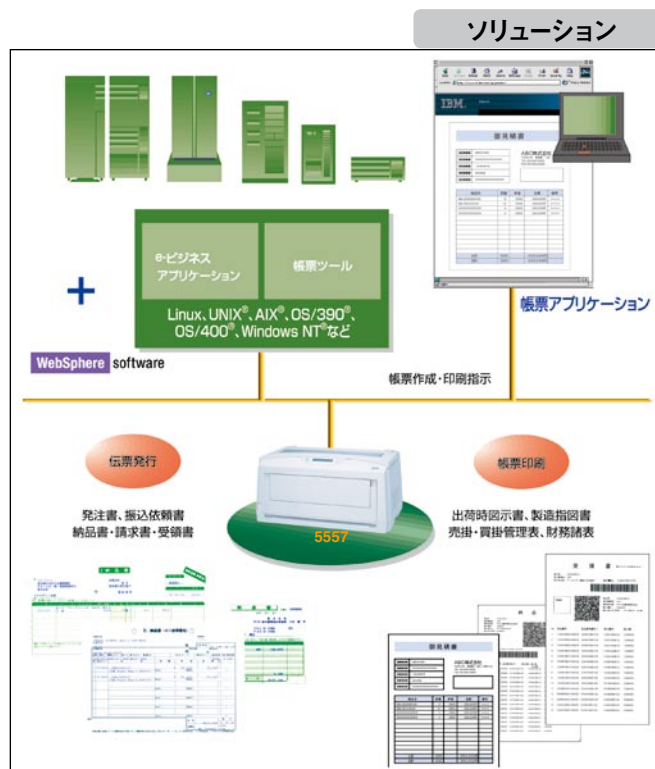

	活用例
物流業界	従来の1次元シンボルに2次元シンボルをプラスすれば、荷札に統一送り状番号、統一着地コード、送り状情報も盛り込むことができます。
自動車業界	従来のかんばん方式による部品調達を2次元シンボルによる電子かんばんに、EDI (Electronic Data Interchange) ではカバーできない物流業務も電子化できます。
保険会社	保険契約書の内容を2次元シンボル化。再入力省き、業務の効率化とミスの削減が図れます。
化粧品会社	化粧品の成分表示などのデータを2次元シンボル化し、製造工程、物流工程でのミスを削減し、業務の迅速化をもたらします。

1次元シンボル (バーコード) と2次元シンボル

1次元シンボルは、太さの異なるバーとスペースの組み合わせで情報を表現しています。つまり、水平方向のみに情報があり、表現できるデータ量 (記憶容量) は数文字から数十文字です。それに対し次世代シンボルである2次元シンボルは、垂直方向にも情報を持たせていますので、1次元シンボルの数十倍から数百倍の情報を表現することができ、英数字だけではなく、仮名・漢字も使用できます。また、2次元シンボルは、誤り訂正機能により多少の汚れに対しても、確実な読み取りが可能です。代表的な2次元シンボルであるQRコードは、生産・物流・販売などの様々なシステムで活用されています。

1次元シンボル
(JANコード)

2次元シンボル
(PDF417)

2次元シンボル
(QRコード)

統括的な帳票/伝票印刷ソリューションに対応

基幹システムのWeb環境下における帳票運用をトータルに支援。帳票フォームの作成・管理から、印字品質、パフォーマンスなど、さまざまな帳票要件に柔軟に対応し、オンデマンド時代のプリンティング・ソリューションを提供します。サーバー+WebSphere®と帳票アプリケーション+5557の連携により、伝票・帳票出力を容易に実現します。純正プリンターは、各種ソリューションとの高い親和性により、優れた印刷環境を提供します。